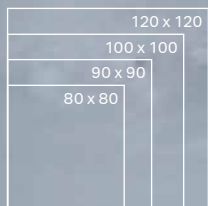

[www.geberit.de/duschen](http://www.geberit.de/duschen)

Größen in cm

weiß-alpin