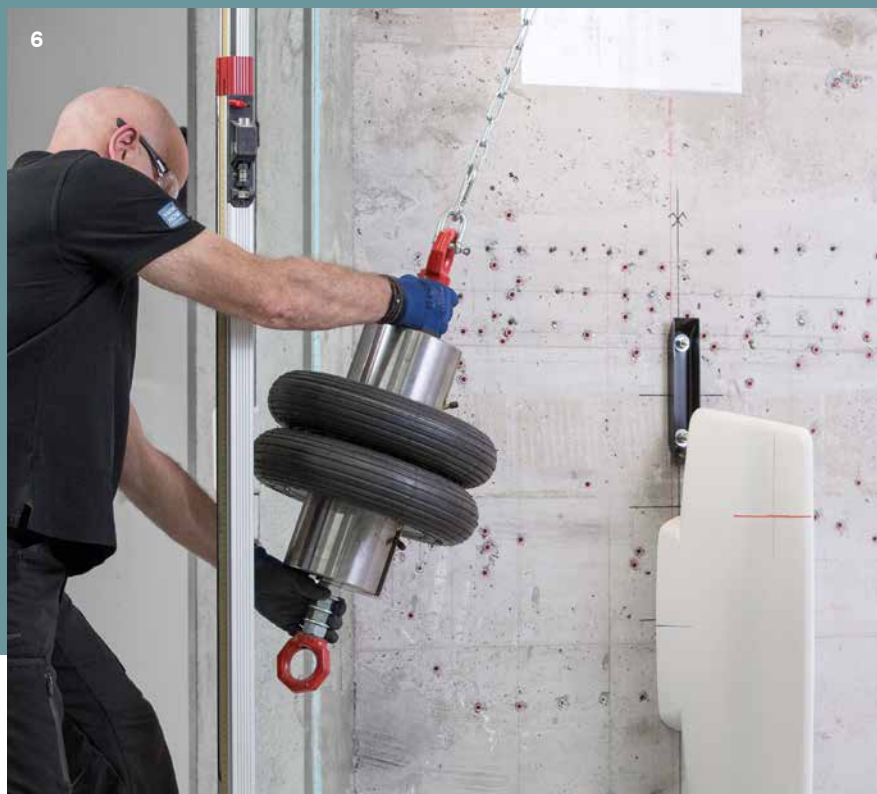

WILLKOMMEN

- 1 Testeinrichtung im Geberit Labor
- 2 Punktgenaue Liefervorbereitungen in der Geberit Logistik
- 3 Einblicke in die Produktion hinter der Wand
- 4 Produktdesigner Christoph Behling
- 5 Produktion der Waschtische
- 6 Rohmaterial vor der Verarbeitung