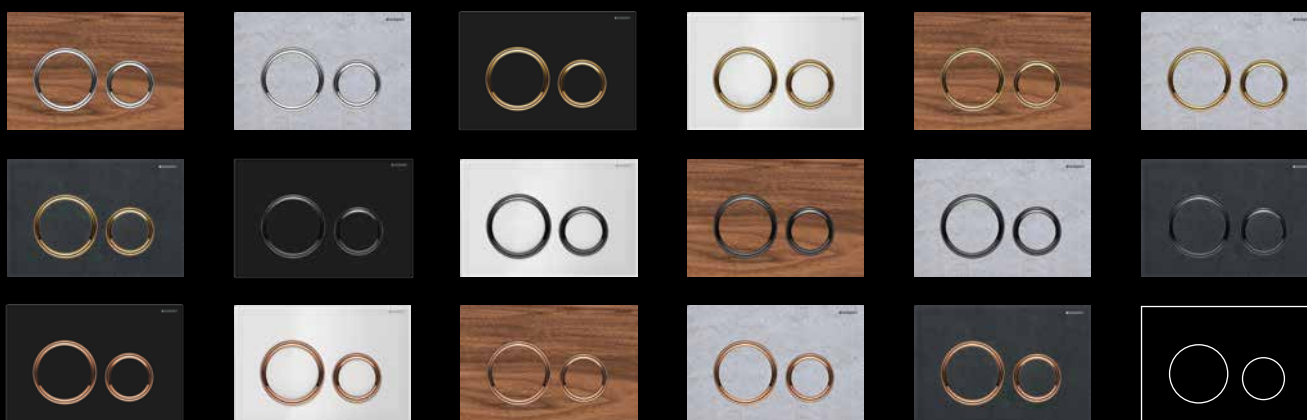

TREND-DESIGN IN PERFEKTION

SIGMA21

schwarz

weiß

Nussbaum
amerikanisch

Betonoptik

Mustang Schiefer