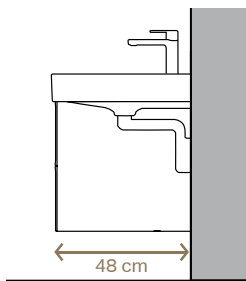

VERTIKALER ABLAUF

Standardausladung, 48 cm

Klassischer Waschtisch
B 50 cm, 60 cm, 75 cm, 90 cm, 105 cm, 120 cm
Variante mit oder ohne Hahnloch erhältlich

Möbelwaschtisch
B 60 cm, 75 cm, 90 cm, 105 cm, 120 cm
Variante mit oder ohne Hahnloch erhältlich

Aufsatzwaschtisch
B 50 cm x **T** 40 cm
Variante mit oder ohne Hahnloch erhältlich

Aufsatzwaschtisch
B 50 cm x **T** 42 cm
Variante mit oder ohne Hahnloch erhältlich

Geberit ONE Waschtische bieten eine Vielzahl von Formen und Formaten mit drei verschiedenen Abläufen. Wählen Sie aus klassischen Waschtischen, Möbelwaschtischen mit schlankem Rand sowie verschiedenen Aufsatzwaschtischen.