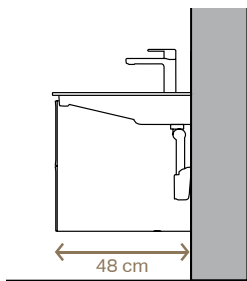

WENN DESIGN UND FUNKTION EINS WERDEN

EINE BADSERIE, ZWEI ABLÄUFE, VIELFÄLTIGE DESIGNVARIANTEN

HORIZONTALER ABLAUF

Standardausladung, 48 cm