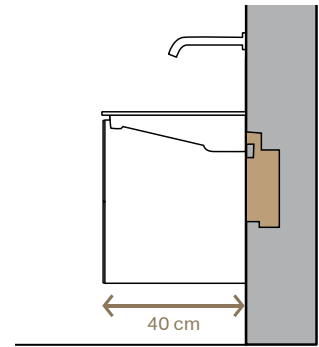

# LÖSUNG MIT SCHLANKEM WASCHTISCH

**MEHR  
BEWEGUNGS-  
FREIHEIT AM  
WASCHPLATZ**

**Technik in der Wand, Design vor der Wand – so bieten Geberit ONE Waschplatzprodukte mit 40 cm Ausladung volle Funktionalität und Eleganz.**