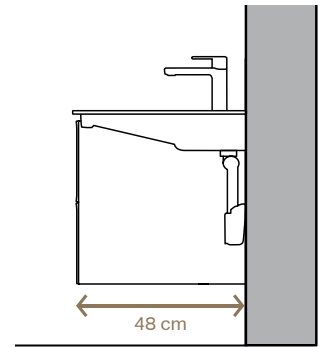

# WASCHTISCH-VIELFALT MIT INNOVATIVEM ABLAUF

Die Geberit ONE Waschtische mit horizontalem Ablauf verbinden höchste Designansprüche mit einzigartiger Funktionalität.

KeraTect®

Der horizontale Waschtischablauf ist an das Design der Waschtische angepasst und geschickt am hinteren Rand des Beckens platziert. Seine innovative Technik sorgt für mehr Platz in den Schubladen des Waschtischunterschrankes. Durch die Versetzung nach hinten ist er nicht dem Wasserstrahl ausgesetzt. Das verhindert ein Rückspritzen aus dem Abfluss. Es bilden sich deutlich weniger Wasser- und Kalkrückstände und der Reinigungsaufwand reduziert sich. Eine Magnetfixierung hält die Blende, die sich mit einem Handgriff abnehmen lässt, exakt in Position. Dahinter sitzt ein leicht zu reinigender Kammeinsatz, der Haare zurückhält und Verstopfungen im Siphon und den Abwasserleitungen vorbeugt. In Kombination mit einer Standardarmatur kann das Wasser durch eine verdeckte Überlauflösung gestaut werden.