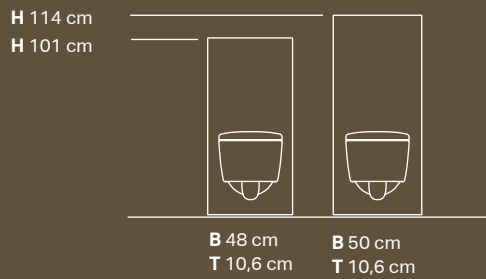

ATTRAKTIVE ALTERNATIVE

Geberit Monolith für das WC ist moderne Spültechnik stilsicher verpackt. Die 2-Mengen-Spülung sorgt für eine bedarfsgerechte und wassersparende Ausspülung. Exklusive Oberflächen aus Glas oder Steinzeug und Aluminium gebürstet oder schwarzchrom setzen sowohl im Neubau als auch bei der Renovierung spannende Akzente, beispielsweise beim Ersatz eines Aufputz-Spülkastens.

ZWEI BAUHÖHEN

Für eine optimale Anpassung an die baulichen Situationen im Bad gibt es die Geberit Monolith Sanitärmodule in den zwei Bauhöhen 101 und 114 cm.

WASSERSPAREND

2-Mengen-Spülauslösung für kleine und große Spülmenge.

EDLES FINISH

Oberflächen aus Glas oder Steinzeug und Aluminium. Im Bild: Glas lava und Aluminium schwarzchrom.

GEBERIT MONOLITH FARBEN

SEITENVERKLEIDUNG

FRONTVERKLEIDUNG

* Nur für Geberit Monolith Sanitärmodul in der Bauhöhe 101cm erhältlich.