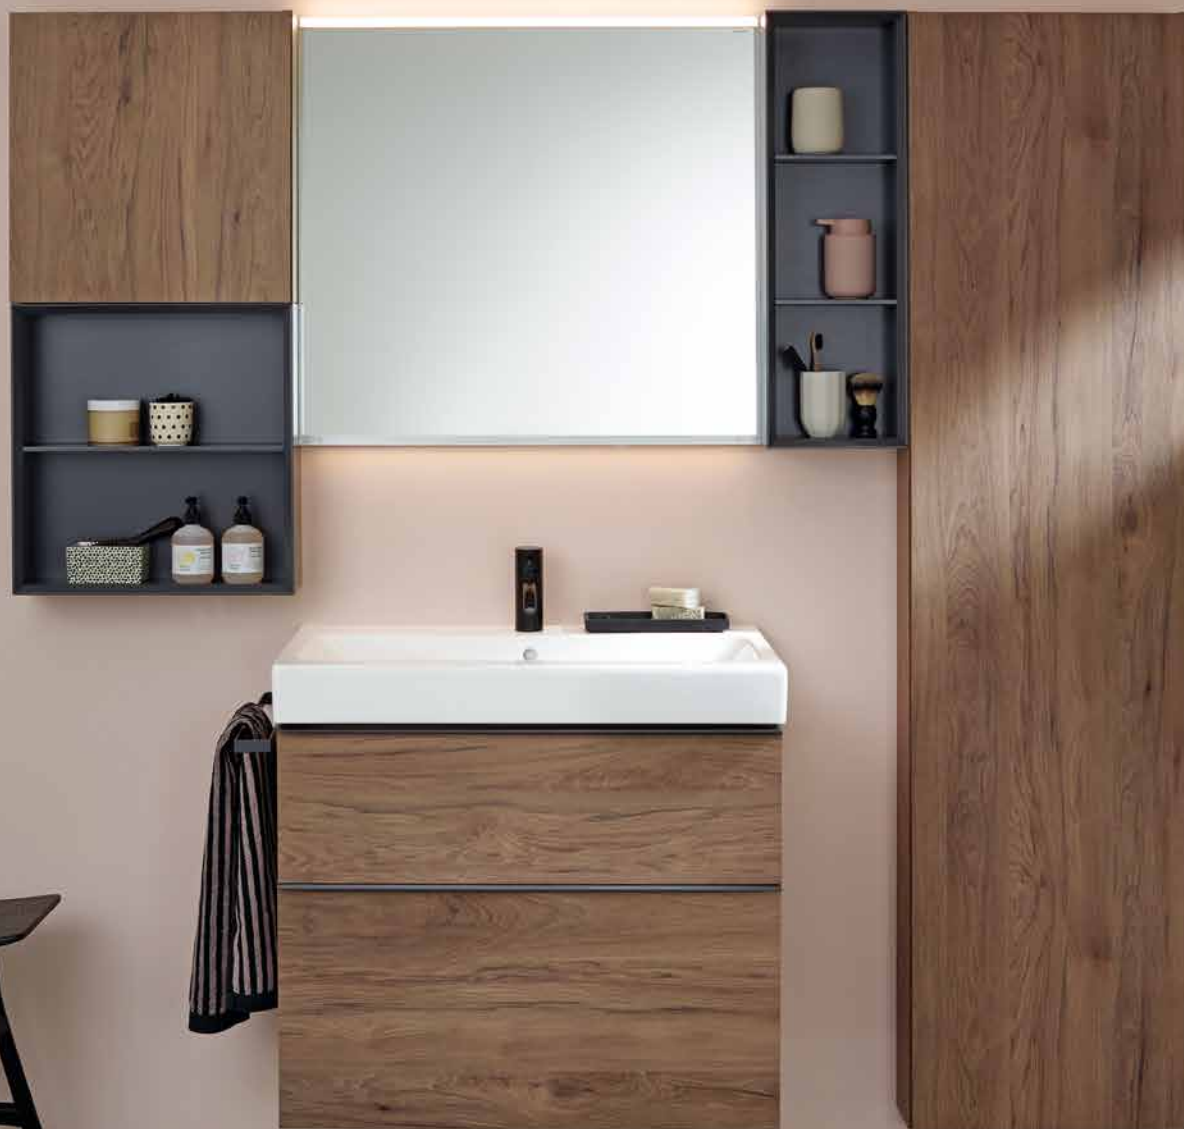

GEBERIT ICON MODULARITÄT

Das vielseitige Möbelsortiment eröffnet individuelle Möglichkeiten, Platz zu schaffen und alles Wichtige griffbereit zu halten.