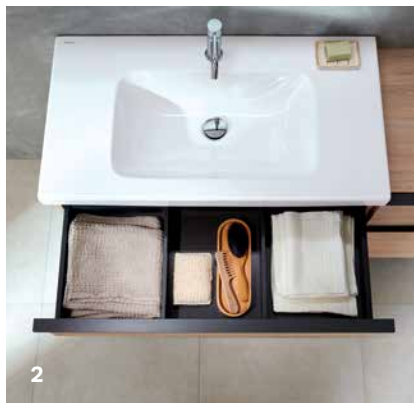

GEBERIT ICON BADMÖBEL

Die Schubladen des Geberit iCon Waschtischs sowie die Hoch- und Seitenschränke sind mit SoftClosing-Mechanismus ausgestattet. Geschlossene und offene Möbelemente bieten großzügigen und praktischen Stauraum. Sie lassen sich vielseitig zu einzigartigen und effektiven Raumgestaltungen kombinieren. In der Kombination von Lichtspiegeln und Regalelementen können interessante Raum-Highlights und optische Verbindungen zu den Seiten- und Hochschränken hergestellt werden.

GEBERIT ICON BADMÖBELFARBEN UND -OBERFLÄCHEN

KORPUS/ FRONT

GRIFFE