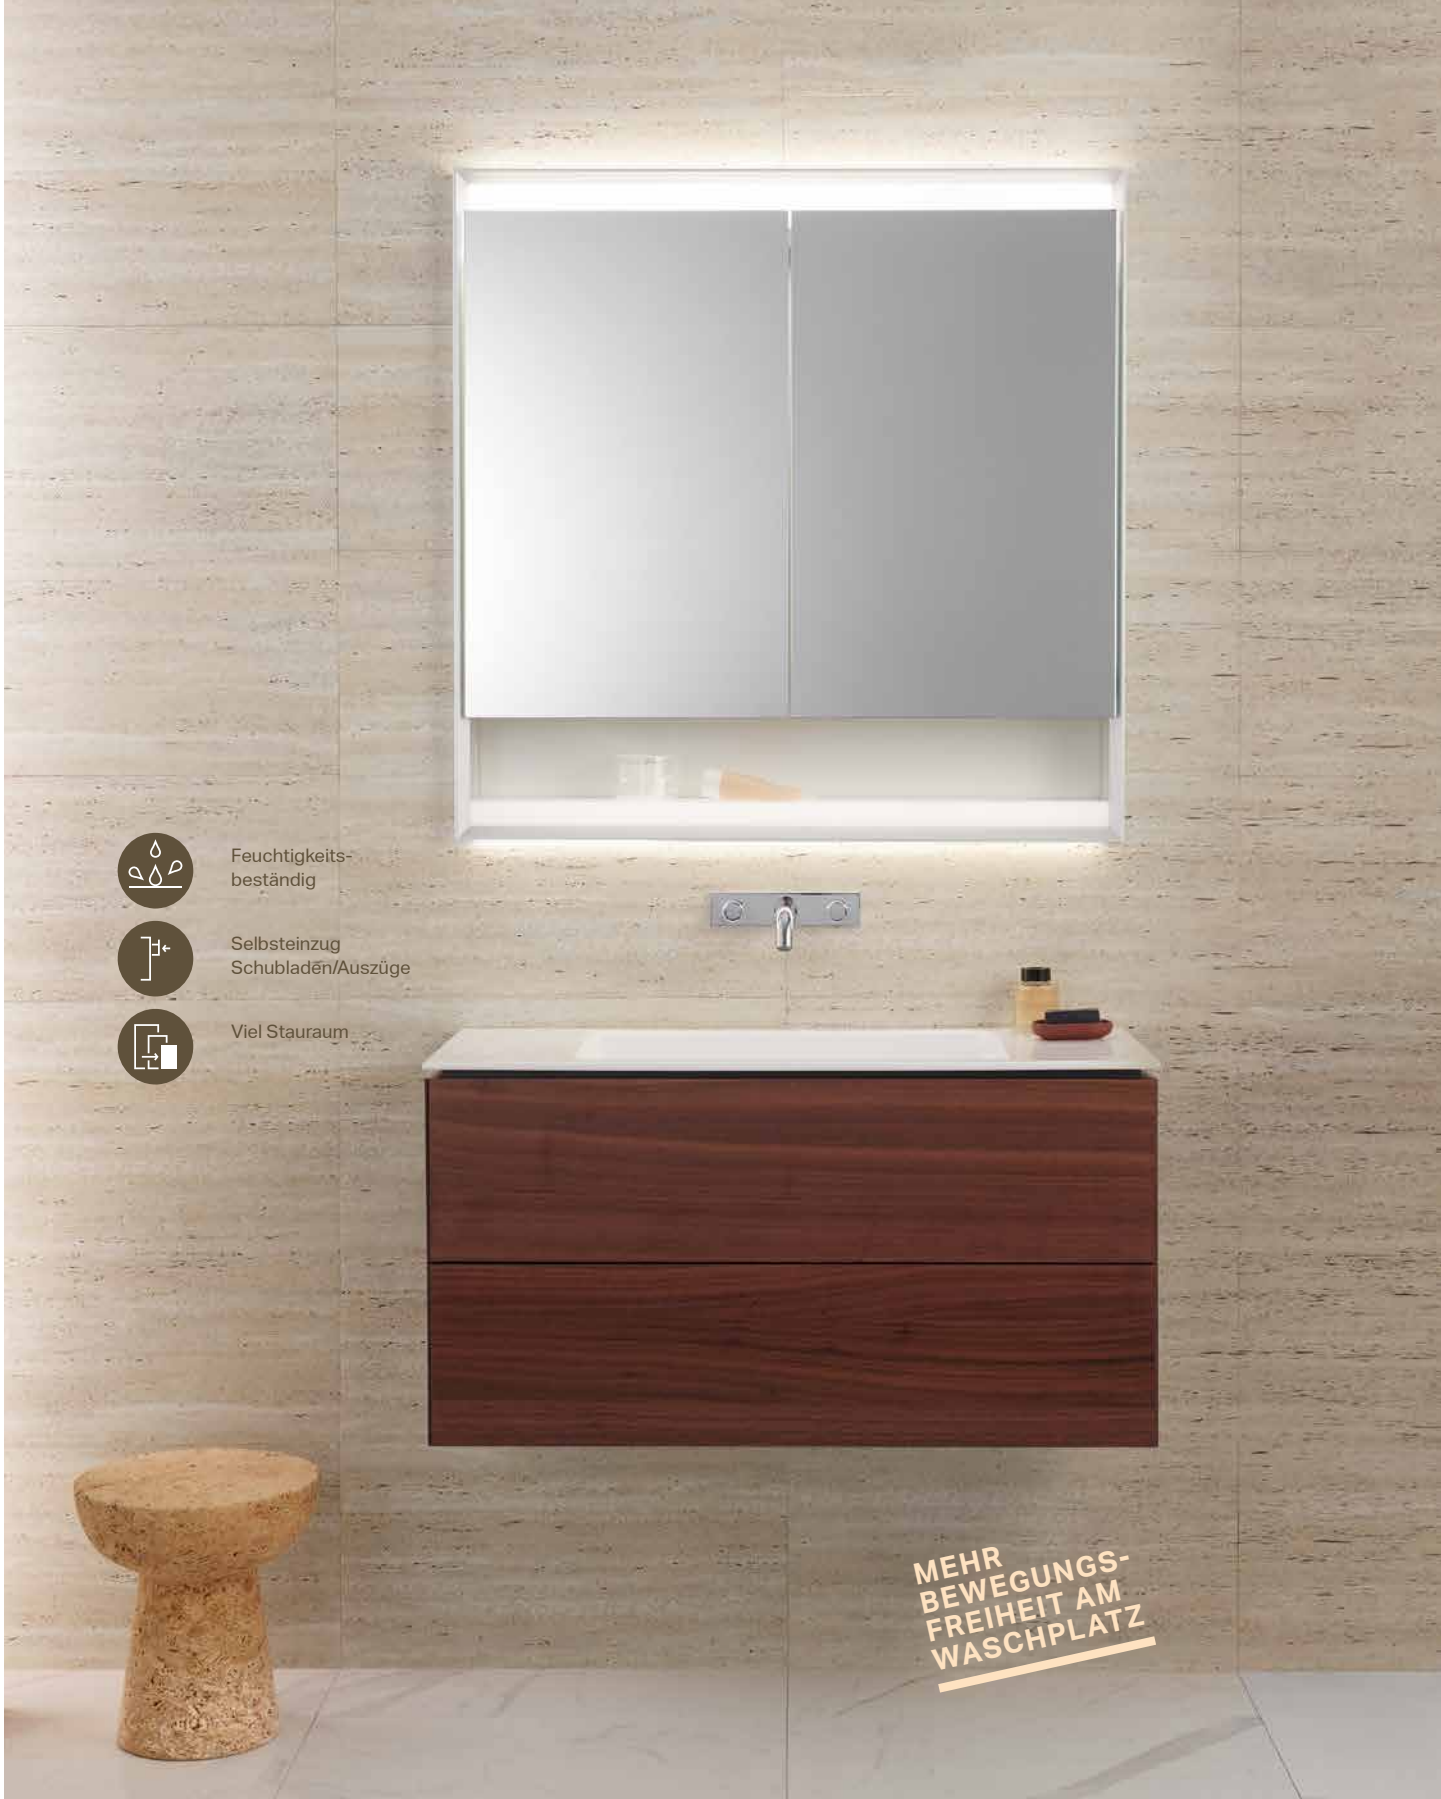

Feuchtigkeits-
beständig

Selbsteinzug
Schubladen/Auszüge

Viel Stauraum

**MEHR
BEWEGUNGS-
FREIHEIT AM
WASCHPLATZ**

1. 1 Schlanke Waschplätze mit viel Stauraum.
2. 2 Wandbündig eingebauter Spiegelschrank.