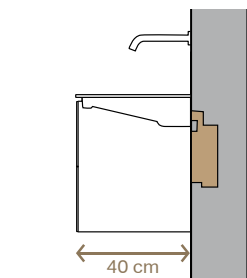

Aufsatzwaschtisch

**B** 50 cm x **T** 40 cm  
Variante mit oder ohne Hahnloch erhältlich

Aufsatzwaschtisch

**B** 50 cm x **T** 42 cm  
Variante mit oder ohne Hahnloch erhältlich

Verkürzte Ausladung, 40 cm\*