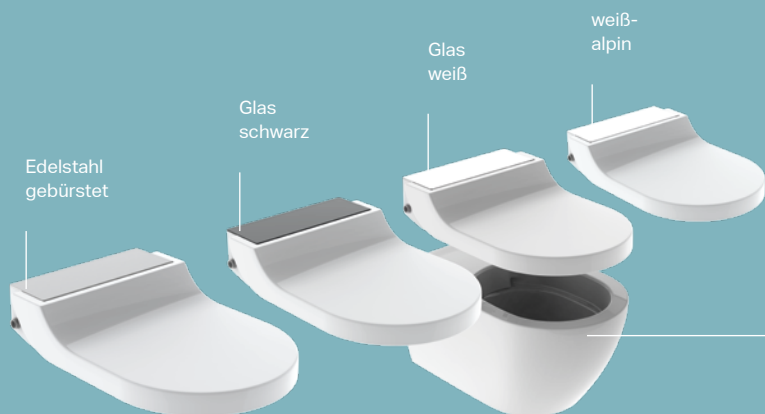

GEBERIT AQUACLEAN TUMA COMFORT IST IN VIER DESIGNABDECKUNGEN ERHÄLTlich:

Geberit AquaClean Tuma
WC-Aufsatz mit handelsüblicher
Keramik.