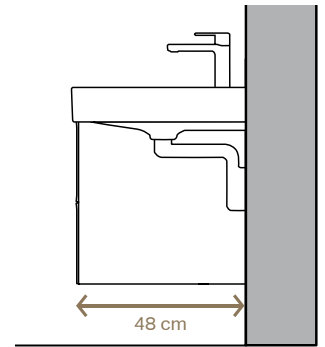

WENN DESIGN UND FUNKTION EINS WERDEN

WASCHTISCH- VIELFALT MIT KLASSISCHEM ABLAUF

1 Möbelwaschtisch mit extraschlankem Rand und großzügigen Ablageflächen. **2** Großer Standardwaschtisch mit sanft gerundetem Innenbecken und passendem Unterschrank. **3** Die Ablagefläche am hinteren Rand des Standardwaschtischs bietet reichlich Platz für Kosmetikartikel. **4** Aufsatzwaschtisch in eckigem Design. **5** Aufsatzwaschtisch in schalenförmigem Design.