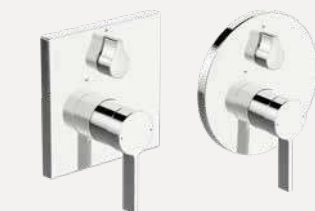

Unterputz-Einhebelmischer auf Basis HANSABLUEBOX