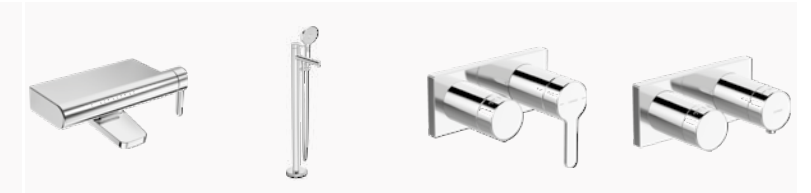

WANNE/BRAUSE

- **HANSADESIGNO STYLE**
  Wannen- und Brausearmatur | Einhebelmischer, Seitenbedient | Wandmontage, DN15
  51852183
  Chrom
  Druckumsteller, Umstellung im Auslauf integriert, Automatische Rückstellung
  - Ausladung: 146 mm
- **HANSADESIGNO STYLE**
  Wannenarmatur | Fertigmontageset/ Einhebelmischer | Bodenstehend (1-Loch), DN15
  53272083
  Chrom
  Zugumsteller, Automatische Rückstellung, 3-strahlig
  - Ausladung: 209 mm
- **HANSADESIGNO STYLE**
  Wannen- und Brausearmatur | Fertigmontageset/ Einhebelmischer | Wandmontage für Unterputz-Einbaukörper, DN15
  44519583
  Chrom
- **HANSALIVING**
  Wannen- und Brausearmatur | Fertigmontageset/ Thermostat | Wandmontage für Unterputz-Einbaukörper, DN15
  44539583
  Chrom
  Drehumsteller, druckunabhängig, integrierter Umsteller mit Absperrung