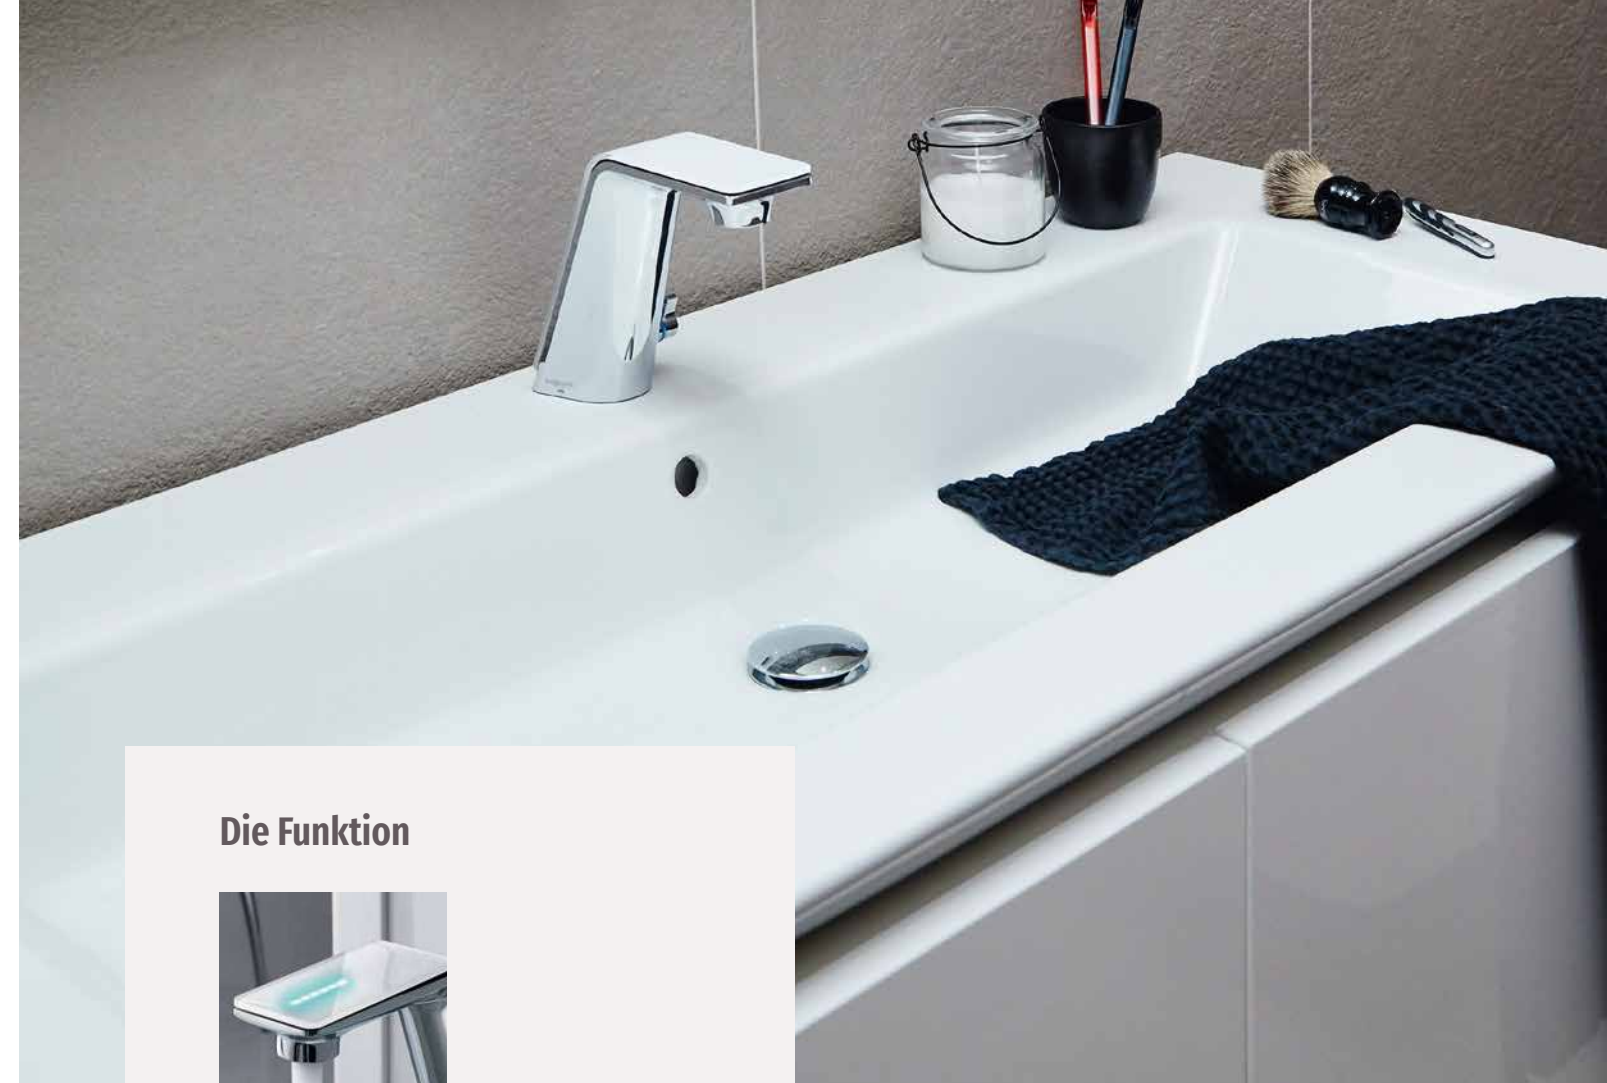

Die Funktion

Intelligentes Touchpad

Drücken Sie das Touchpad auf der Oberseite der Armatur für einen umweltfreundlichen Wasserfluss von sechs Sekunden. Um die Dauer auf bis zu 60 Sekunden zu erhöhen, halten Sie den Finger etwas länger auf dem Touchpad. Wiederholen Sie die Bewegung, um den Wasserfluss zu stoppen. Auf dem semitransparenten Display wird die Durchflussdauer in Echtzeit angezeigt.

Multifunktionaler Hebel für Temperatur und Durchfluss

Aus Gründen der Sicherheit und um mögliche Schäden zu vermeiden, wird der Wasserfluss nach fünf Minuten unterbrochen.

Funktionale Handbrause als eine smarte Ergänzung

Die ALESSI Sense by HANSA ist auch mit einer fernbedienbaren funktionalen Handbrause erhältlich. Diese kann separat installiert werden und ist ideal für unterschiedlichste Badkonfigurationen.