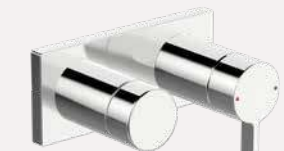

Unterputz-Einhebelmischer auf Basis HANSAMATRIX