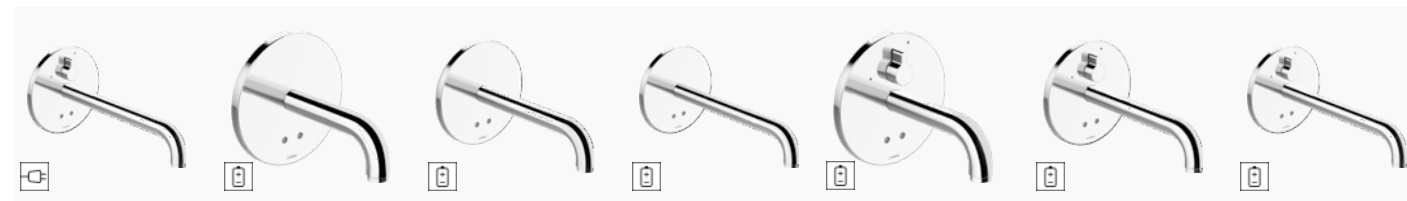

HANSAELECTRA
Waschtischarmatur |
Fertigmontageset/Berührungslos | Wandmontage für Unterputz-Einbaukörper
80812121
Chrom
• Ausladung: 310 mm

HANSAELECTRA
Waschtischarmatur |
Fertigmontageset/Berührungslos | Wandmontage für Unterputz-Einbaukörper
81802100
Chrom
• Ausladung: 170 mm

HANSAELECTRA
Waschtischarmatur |
Fertigmontageset/Berührungslos | Wandmontage für Unterputz-Einbaukörper
81802110
Chrom
• Ausladung: 245 mm

HANSAELECTRA
Waschtischarmatur |
Fertigmontageset/Berührungslos | Wandmontage für Unterputz-Einbaukörper
81802120
Chrom
• Ausladung: 310 mm

HANSAELECTRA
Waschtischarmatur |
Fertigmontageset/Berührungslos | Wandmontage für Unterputz-Einbaukörper
81812101
Chrom
• Ausladung: 170 mm

HANSAELECTRA
Waschtischarmatur |
Fertigmontageset/Berührungslos | Wandmontage für Unterputz-Einbaukörper
81812111
Chrom
• Ausladung: 245 mm

HANSAELECTRA
Waschtischarmatur |
Fertigmontageset/Berührungslos | Wandmontage für Unterputz-Einbaukörper
81812121
Chrom
• Ausladung: 310 mm

SMART DUSCH

DIGITALE
HANDBRAUSE

HANSAACTIVEJET DIGITAL
Handbrause | Bluetooth®-fähig |
84310180
Chrom/Hellgrau
1-strahlig

DUSCHSYSTEM "WELLFIT"

HANSAEMOTION WELLFIT
Regenbrause-Duscharmatur |
Thermostat/Batteriebetrieb | Wandmontage, DN15
5865017284
Chrom/Grau
Drehumsteller, druckunabhängig, integrierter Umsteller mit Absperrung, 3-strahlig

HANSAEMOTION WELLFIT
Regenbrause-Duscharmatur |
Thermostat/Batteriebetrieb | Wandmontage, DN15
5865017282
Chrom/Weiss
Drehumsteller, druckunabhängig, integrierter Umsteller mit Absperrung, 3-strahlig