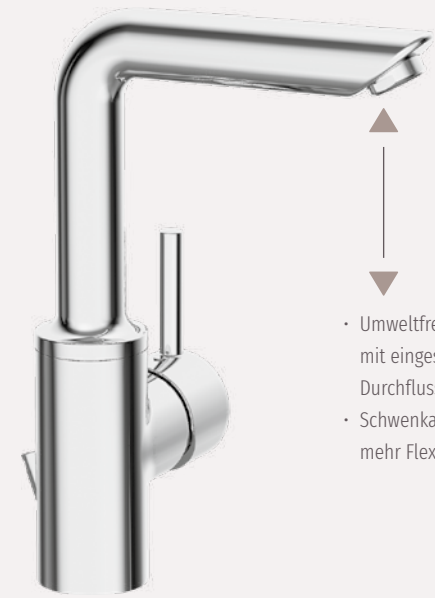

- Umweltfreundlich, mit eingestelltem Durchfluss von 6 l/min
- Schwenkauslauf für mehr Flexibilität

Universelles Design mit einem großen Funktionsumfang