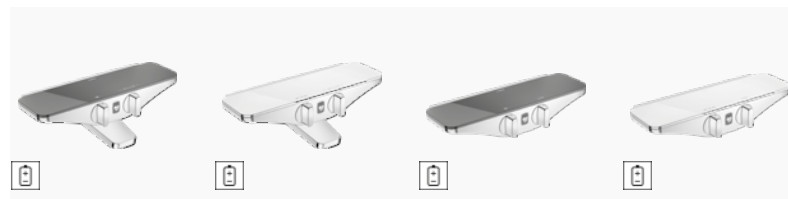

HANSAEMOTION "WELLFIT"

- **HANSAEMOTION WELLFIT**
  Wannen- und Brausearmatur | Thermostat/Batteriebetrieb | Wandmontage, DN15
  5864217284
  Chrom/Grau
  Drehumsteller, druckunabhängig, Integrierter Umsteller mit Absperrung
  · Ausladung: 137 mm
- **HANSAEMOTION WELLFIT**
  Wannen- und Brausearmatur | Thermostat/Batteriebetrieb | Wandmontage, DN15
  5864217282
  Chrom/Weiss
  Drehumsteller, druckunabhängig, Integrierter Umsteller mit Absperrung
  · Ausladung: 137 mm
- **HANSAEMOTION WELLFIT**
  Duscharmatur | Thermostat/Batteriebetrieb | Wandmontage, DN15
  5863017284
  Chrom/Grau
- **HANSAEMOTION WELLFIT**
  Duscharmatur | Thermostat/Batteriebetrieb | Wandmontage, DN15
  5863017282
  Chrom/Weiss