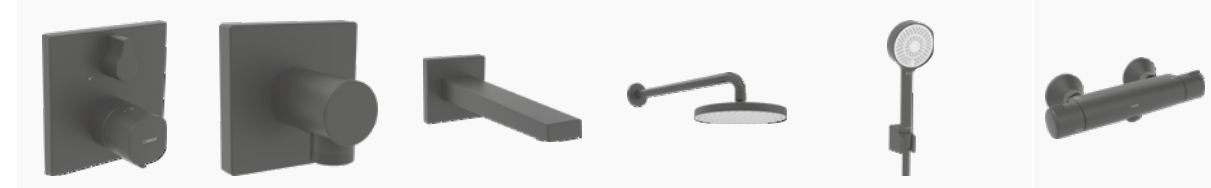

DUSCHE

HANSALIVING
Wannen- und Brausearmatur |
Fertigmontageset/
Thermostat | Wandmontage
für Unterputz-Einbaukörper
8114956233
Matt-Schwarz
Drehumsteller, druckunab-
hängig

HANSA
Wandanschlussbogen
| Wandmontage, DN15
5118017033
Matt-Schwarz

HANSALOFT
Auslauf | Wandmontage,
DN15 | 197 mm
5765210033
Matt-Schwarz
· Ausladung: 197 mm

HANSABASICJET
Kopfbrause |
Wandmontage, DN 15
4436010033
Matt-Schwarz
1-strahlig
· Ausladung: 348 mm
· Kopfbrausengröße:
Ø 200 mm

HANSABASICJET
Handbrause |
Wandmontage
4468013333
Matt-Schwarz
3-strahlig

HANSAMICRA
Duscharmatur |
Thermostat |
Wandmontage, DN15
5815017133
Matt-Schwarz

HANSAPUBLIC
Waschtischarmatur |
Fertigmontageset/ Einhe-
belmischer | Wandmontage
für Unterputz-Einbaukörper
(2-Loch)
5795217133
Matt-Schwarz
· Ausladung: 300 mm

ALESSI sense by HANSA