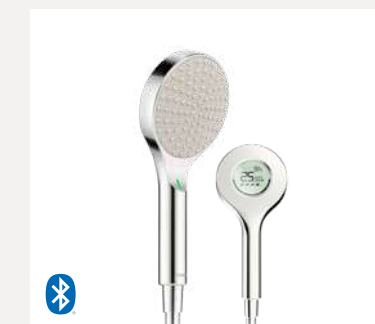

Berührungslose Armaturen

Verabschieden Sie sich von unnötig fließendem Wasser mit unserer Auswahl an berührungslosen Armaturen. Infrarotsensoren, die nur die Bewegung der Hand erkennen, sorgen dafür, dass das Wasser nur dann fließt, wenn Sie es wollen.

Intelligente Technik

Wir möchten, dass Sie Wasser klüger nutzen – genauso wie wir für Sie immer das beste Erlebnis mit Ihren Armaturen wünschen. Mit unserer HANSAEMOTION Wellfit-Technologie und den integrierten Wasser-Therapieprogrammen erhalten Sie das Beste aus beiden Welten.

Mit der Bluetooth®-Verbindung öffnet sich eine Welt voller Möglichkeiten

DIE ARMATUR ÜBERWACHEN

- Öffnen und schließen
- Reinigungsmodus aktivieren
- Berichte per E-Mail versenden
- Produktdetails abrufen: Produkttyp, Batterielebensdauer
- Gesamtverbrauch anzeigen
- Zeit bis zur nächsten automatischen Spülung anzeigen
- Wochenplan für die automatische Spülung anzeigen
- Anzeige des Produktstandorts

EINSTELLUNGEN ÄNDERN (passwortgeschützter Zugang)

- Maximale Wasserdurchflusszeit eingeben
- Automatische Einstellung der Nachlaufzeit
- Sensorempfindlichkeit ändern
- Zeit für Reinigungsmodus ändern
- Aktivieren und Planen der Spülautomatik
- Automatische Spülzeit und -modus wählen
- Wasserdurchfluss zur Verbrauchsberechnung einstellen
- Auslösezähler zurücksetzen
- Zurücksetzen auf Werkseinstellungen
- Passwort ändern