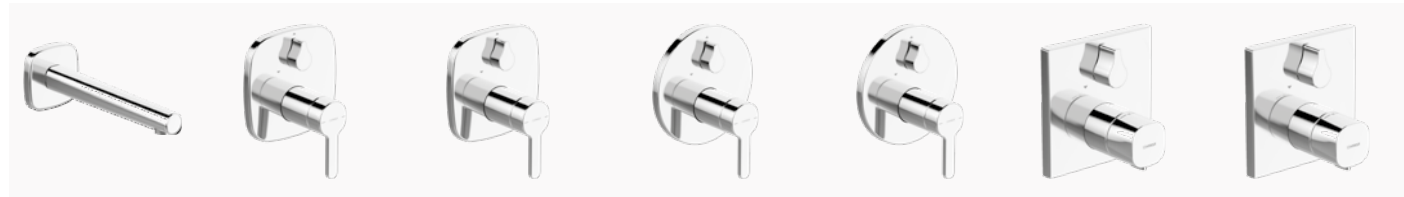

- **HANSADESIGNO STYLE**
  Auslauf | Wandmontage, DN15 | 212 mm
  51162180 Chrom
  · Ausladung: 195 mm
- **HANSADESIGNO STYLE**
  Wannen- und Brausearmatur | Fertigmontageset/ Einhebelmischer | Wandmontage für Unterputz-Einbaukörper
  81119593 Chrom
  Drehumsteller, druckunabhängig
- **HANSADESIGNO STYLE**
  Wannen- und Brausearmatur | Fertigmontageset/ Einhebelmischer | Wandmontage für Unterputz-Einbaukörper
  81113593 Chrom
  Drehumsteller, druckunabhängig
  Sicherungseinrichtung (EN1717): HD
- **HANSADESIGNO STYLE**
  Wannen- und Brausearmatur | Fertigmontageset/ Einhebelmischer | Wandmontage für Unterputz-Einbaukörper
  81113563 Chrom
  Drehumsteller, druckunabhängig
  Sicherungseinrichtung (EN1717): HD
- **HANSADESIGNO STYLE**
  Wannen- und Brausearmatur | Fertigmontageset/ Einhebelmischer | Wandmontage für Unterputz-Einbaukörper
  81113563 Chrom
  Drehumsteller, druckunabhängig
  Sicherungseinrichtung (EN1717): HD
- **HANSALIVING**
  Wannen- und Brausearmatur | Fertigmontageset/ Thermostat | Wandmontage für Unterputz-Einbaukörper
  81149562 Chrom
  Drehumsteller, druckunabhängig
- **HANSALIVING**
  Wannen- und Brausearmatur | Fertigmontageset/ Thermostat | Wandmontage für Unterputz-Einbaukörper
  81143562 Chrom
  Drehumsteller, druckunabhängig
  Sicherungseinrichtung (EN1717): HD