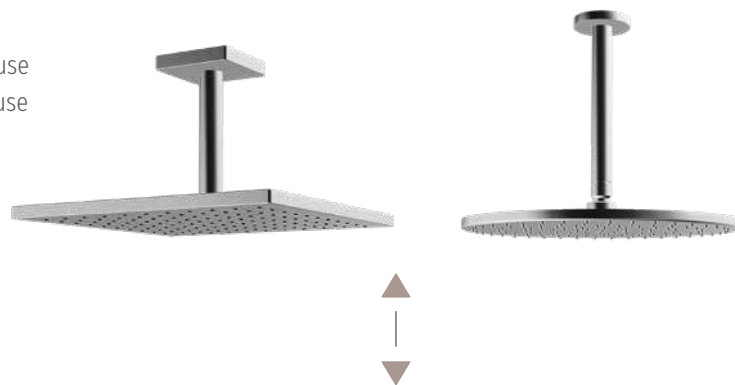

## HANSAVIVA

Direkt auf  
vorhandenen  
Wandanschluss

Anschluss an jede  
vorhandene Armatur

## Bringen Sie Ihr Duscherlebnis auf ein höheres Niveau

Mit einer Unterputz-Kopfbrause maximieren Sie das wunderbare Tropenregen-Gefühl. Hansa bietet eine große Auswahl an Modellen in runder und eckiger Form, die entweder an der Decke oder an der Wand montiert werden können. Für noch mehr Flexibilität und Komfort.

### HANSAVIVA

Mit HANSAVIVA entscheiden Sie sich für eine Kopfbrause in zeitloser Optik. Eine langlebige, klassische Kopfbrause in quadratischem oder rundem Design.

- Erhältlich in verschiedenen Größen und mit verschiedenen Rosetten
- Leicht zu reinigen mit integrierter Anti-Kalk-Technologie
- Wand- oder Deckenmontage möglich
- Integrierter Durchflussbegrenzer für bis zu 50 % Wassereinsparung
- Vollmetallgehäuse