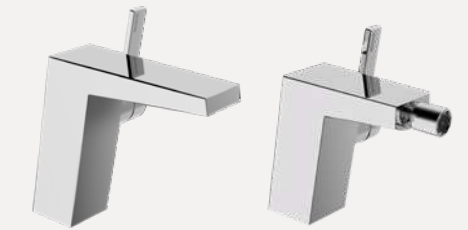

Einhebelmischer für Waschtisch und Bidet