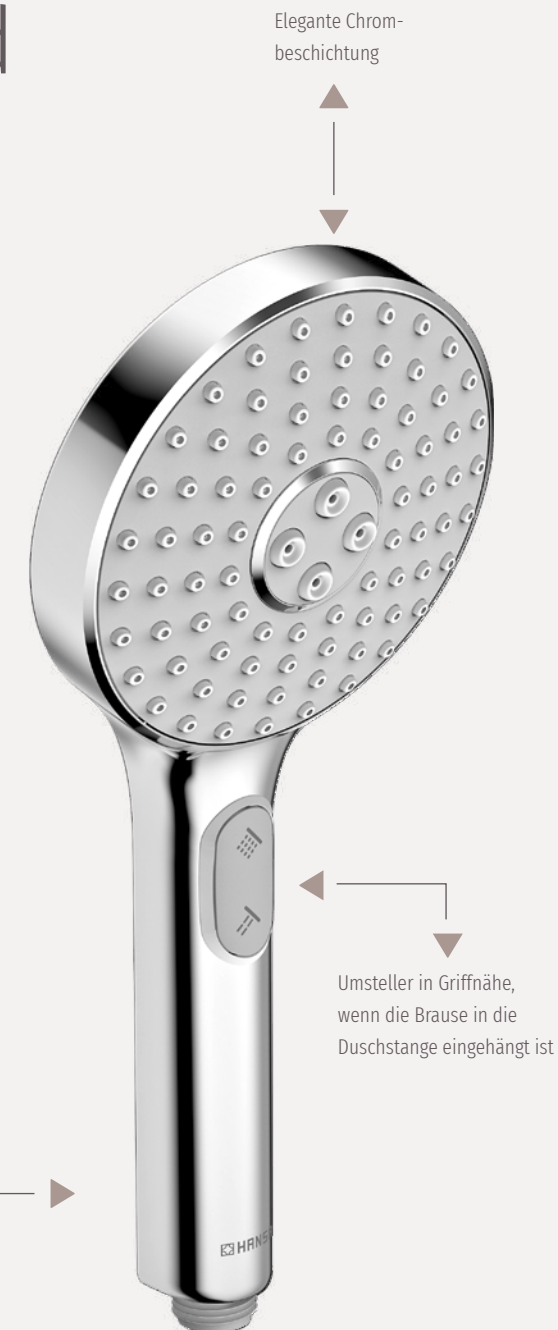

## Für ein einzigartiges Duscherlebnis

Unsere Handbrause HANSAACTIVEJET und der Thermostat HANSAEMOTION bilden ein perfektes Paar, damit Sie maximalen Komfort beim Duschen genießen können.

Aktivieren Sie den Impulsstrahl ganz einfach mit dem Daumen – und beruhigen Sie schmerzende Muskeln im Handumdrehen

Wählen Sie aus zwei Modellen: modern (abgerundetes und geometrisches Design in einem hellen Grau) und der STYLE-Version (Softcube-Form mit weißem Strahlboden)

Elegante Chrombeschichtung

Umsteller in Griffnähe, wenn die Brause in die Duschstange eingehängt ist