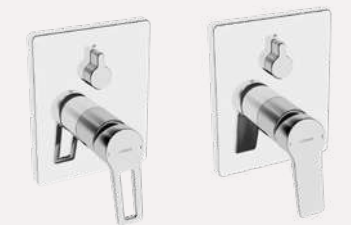

Fertigmontageset mit Bügel- oder Vollhebel auf Basis HANSABLUEBOX