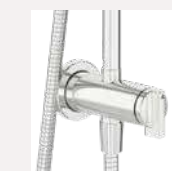

HANSABASICJET

Direkt auf
vorhandenen
Wandanschluss