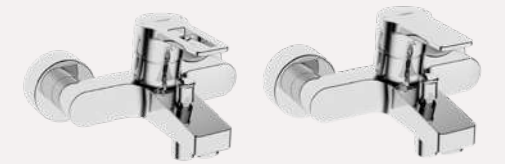

Aufputz-Einhebelmischer mit Bügel- oder Vollhebel für die Wanne