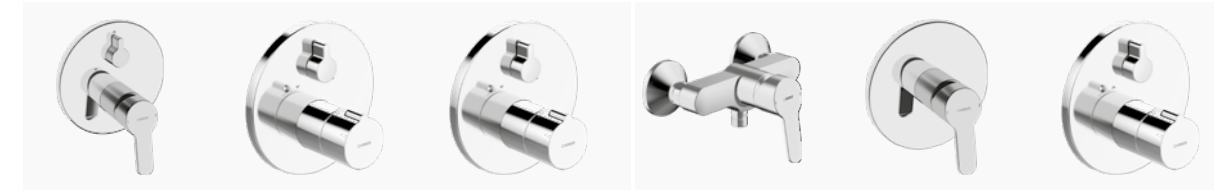

DUSCHE

- **HANSAPRIMO** Wannen- und Brausearmatur | Fertigmontageset/ Einhebelmischer | Wandmontage für Unterputz-Einbaukörper
  89903003 Chrom
  Drehumsteller, druckunabhängig
  Sicherungseinrichtung (EN1717): HD
- **HANSAPRIMO** Wannen- und Brausearmatur | Fertigmontageset/Thermostat | Wandmontage für Unterputz-Einbaukörper
  88629045 Chrom
  Drehumsteller, druckunabhängig
- **HANSAPRIMO** Wannen- und Brausearmatur | Fertigmontageset/Thermostat | Wandmontage für Unterputz-Einbaukörper
  88623045 Chrom
  Drehumsteller, druckunabhängig
  Sicherungseinrichtung (EN1717): HD
- **HANSAPRIMO** Duscharmatur | Einhebelmischer | Wandmontage, DN15
  49450103 Chrom
- **HANSAPRIMO** Duscharmatur | Fertigmontageset/ Einhebelmischer | Wandmontage für Unterputz-Einbaukörper
  89919003 Chrom
- **HANSAPRIMO** Duscharmatur | Fertigmontageset/Thermostat | Wandmontage für Unterputz-Einbaukörper
  88619045 Chrom