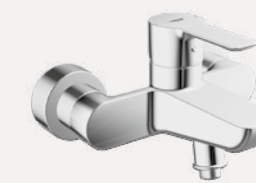

Aufputz-Einhebelmischer für die Wanne