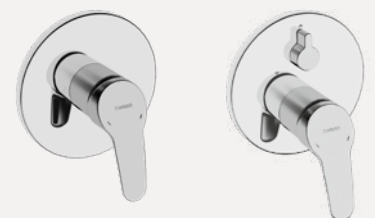

Unterputz-Einhebelmischer auf Basis HANSABLUEBOX