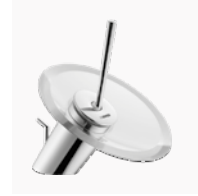

HANSAMURANO

WASCHTISCH

HANSAMURANO
Waschtischarmatur |
Einhebelmischer | Stand-
montage (1-Loch), DN15
5609210178
Chrom
- Ablaufgarnitur mit
Zugstange
- Ausladung: 164 mm