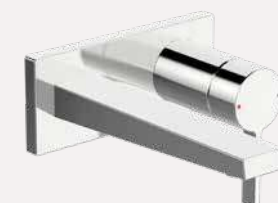

Unterputz-Armatur für Waschtisch