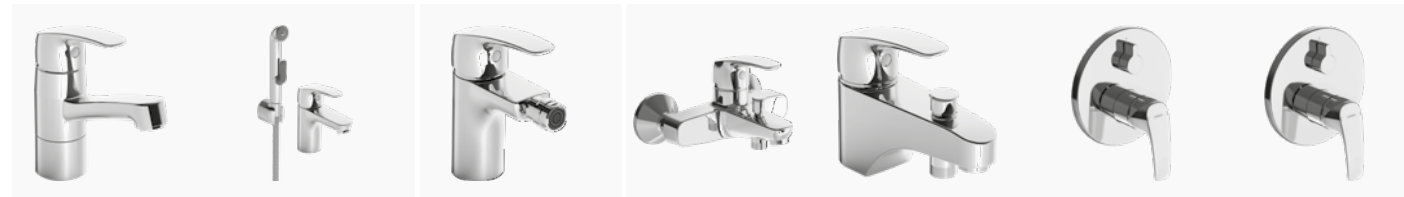

BIDET

WANNE/BRAUSE

- **HANSAPINTO** Waschtischarmatur | Einhebelmischer | Standmontage (1-Loch), DN15
  45152283 Chrom
  • Ausladung: 133 mm
- **HANSAPINTO** Waschtischarmatur | Einhebelmischer/Funktionshandbrause | Standmontage (1-Loch), DN15
  45052283 Chrom
  Funktionsbrause
  • Ausladung: 107 mm
- **HANSAPINTO** Bidetarmatur | Einhebelmischer | Standmontage (1-Loch), DN15
  45073283 Chrom
  • Ablaufgarnitur mit Zugstange
  • Ausladung: 106 mm
- **HANSAPINTO** Wannen- und Brausearmatur | Einhebelmischer | Wandmontage, DN15
  45112183 Chrom
  Druckumsteller
  • Ausladung: 166 mm
- **HANSAPINTO** Wannenarmatur | Einhebelmischer | Wannenrandmontage (1-Loch), DN15
  45372283 Chrom
  Zugumsteller, Automatische Rückstellung
  • Ausladung: 125 mm
- **HANSAPINTO** Wannen- und Brausearmatur | Fertigmontageset/ Einhebelmischer | Wandmontage für Unterputz-Einbaukörper
  85269183 Chrom
  Drehumsteller, druckunabhängig
- **HANSAPINTO** Wannen- und Brausearmatur | Fertigmontageset/ Einhebelmischer | Wandmontage für Unterputz-Einbaukörper
  85283083 Chrom
  Drehumsteller, druckunabhängig
  Sicherungseinrichtung (EN1717): HD