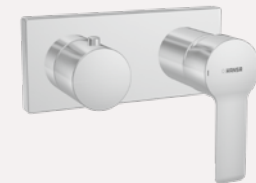

Unterputz-Einhebelmischer auf Basis HANSAMATRIX