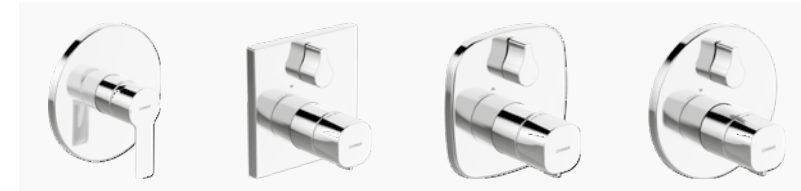

- **HANSALIGNA**
  Duscharmatur | Fertigmontageset/ Einhebelmischer | Wandmontage für Unterputz-Einbaukörper
  83879503 Chrom
- **HANSALIVING**
  Duscharmatur | Fertigmontageset/ Thermostat | Wandmontage für Unterputz-Einbaukörper
  81139562 Chrom
- **HANSALIVING**
  Duscharmatur | Fertigmontageset/ Thermostat | Wandmontage für Unterputz-Einbaukörper
  81139572 Chrom
- **HANSALIVING**
  Duscharmatur | Fertigmontageset/ Thermostat | Wandmontage für Unterputz-Einbaukörper
  81139552 Chrom