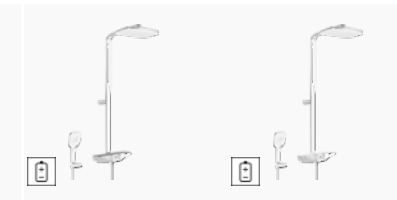

SMART DUSCH

DIGITALE  
HANDBRAUSE

**HANSAACTIVEJET DIGITAL**  
Handbrause | Bluetooth®-fähig |  
**84310180**  
Chrom/Hellgrau  
1-strahlig

DUSCHSYSTEM "WELLFIT"

**HANSAEMOTION WELLFIT**  
Regenbrause-Duscharmatur |  
Thermostat/Batteriebetrieb | Wandmontage, DN15  
**5865017284**  
Chrom/Grau  
Drehumsteller, druckunabhängig, integrierter Umsteller mit Absperrung, 3-strahlig