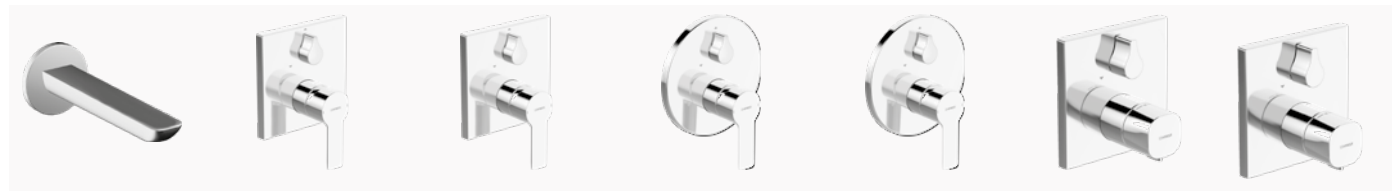

- **HANSALIGNA**
  Auslauf | Wandmontage, DN15
  06822102 Chrom
  · Ausladung: 180 mm
- **HANSALIGNA**
  Wannen- und Brausearmatur | Fertigmontageset/ Einhebelmischer | Wandmontage für Unterputz-Einbaukörper
  83859513 Chrom
  Drehumsteller, druckunabhängig
- **HANSALIGNA**
  Wannen- und Brausearmatur | Fertigmontageset/ Einhebelmischer | Wandmontage für Unterputz-Einbaukörper
  83859513 Chrom
  Drehumsteller, druckunabhängig
  Sicherungseinrichtung (EN1717): HD
- **HANSALIGNA**
  Wannen- und Brausearmatur | Fertigmontageset/ Einhebelmischer | Wandmontage für Unterputz-Einbaukörper
  83859503 Chrom
  Drehumsteller, druckunabhängig
- **HANSALIGNA**
  Wannen- und Brausearmatur | Fertigmontageset/ Einhebelmischer | Wandmontage für Unterputz-Einbaukörper
  83859503 Chrom
  Drehumsteller, druckunabhängig
  Sicherungseinrichtung (EN1717): HD
- **HANSALIVING**
  Wannen- und Brausearmatur | Fertigmontageset/ Thermostat | Wandmontage für Unterputz-Einbaukörper
  81149562 Chrom
  Drehumsteller, druckunabhängig
- **HANSALIVING**
  Wannen- und Brausearmatur | Fertigmontageset/ Thermostat | Wandmontage für Unterputz-Einbaukörper
  81143562 Chrom
  Drehumsteller, druckunabhängig
  Sicherungseinrichtung (EN1717): HD