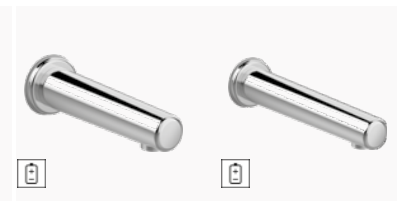

WASCHTISCH WANDAUSLAUF

HANSAELECTRA
Waschtischarmatur |
Berührungslos/Batteriebetrieb | Wandmontage, DN15
00870019
Chrom
• Ausladung: 175 mm

HANSAELECTRA
Waschtischarmatur |
Berührungslos/Batteriebetrieb | Wandmontage, DN15
00880019
Chrom
• Ausladung: 225 mm