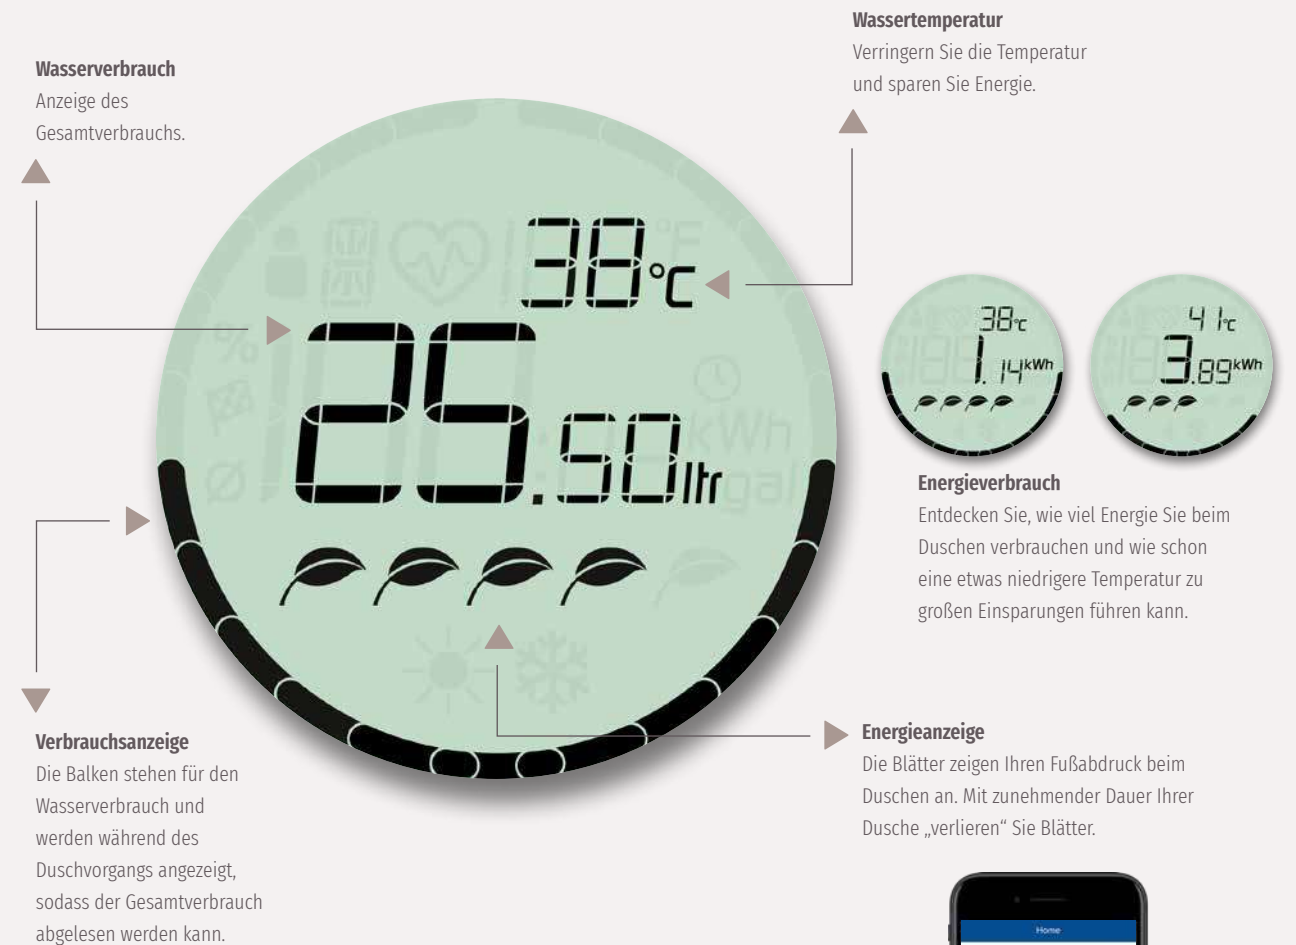

Die Macht des Realtime-Feedback

Echtzeit-Information

- Ein Display zeigt detaillierte Angaben zum Gesamtverbrauch von Wasser und Energie
- Nutzen Sie die vordere LED zur Nachverfolgung Ihres Wasserverbrauchs: Grün zeigt einen geringen, rot einen hohen Wasserverbrauch an

Intelligentes Design

- Batterien werden nicht benötigt: Der Brausekopf wird durch Wasserkraft versorgt
- Haltbare und robuste Konstruktion für alle Standard-Duschen

Extra-Komfort

- Großer Brausekopf
- Üppiger und sanfter Regenstrahl

Anzeige des Wasserverbrauchs mittels LED:

Mit der Echtzeit-Verbrauchsanzeige für **Wasser und Energie** verringern Sie Ihren Verbrauch um bis zu 22 %*

*Management Science 2018 – Overcoming Salience Bias: How Real-Time Feedback Fosters Resource Conservation; Tiefenbeck, Goette, Degen, Tasic, Fleisch, Lalive, Staake (2016)

Die Macht des Realtime-Feedback

Durch Studien ist belegt, dass über die Echtzeit-Informationen zum Verbrauch bestimmte Verhaltensweisen geändert werden können. Beispielsweise verringern sich dadurch in einem durchschnittlichen Drei-Personen-Haushalt die Duschzeiten um etwa eine Minute. Damit lassen sich pro Jahr ca. 22 % Wasser einsparen – das entspricht 10.500 Litern.

Verbinden Sie sich mit der DHS-App und verändern Sie Ihr Verhältnis zum Wasser

Wenn Sie die Bluetooth-fähige Handbrause mit der DHS-App verbinden, können Sie sich Verbrauchsziele setzen, Daten zu Ihrem Langzeitverbrauch empfangen und Tipps zum Wassersparen erhalten.

Laden Sie die DHS-App noch heute herunter:

Apple und das Apple-Logo sind in den USA und in anderen Ländern eingetragene Marken von Apple Inc. App Store ist eine Dienstleistungsmarke von Apple Inc. Google Play und das Google-Play-Logo sind Marken von Google Inc.