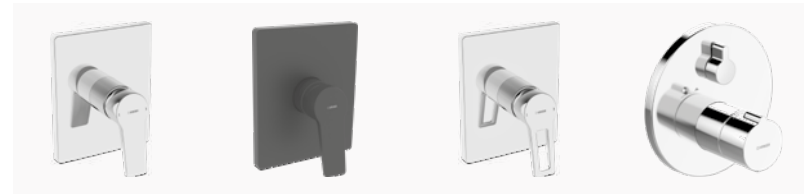

- **HANSATWIST**
  Duscharmatur | Fertigmontageset/ Einhebelmischer | Wandmontage für Unterputz-Einbaukörper
  89859083 Chrom
- **HANSATWIST**
  Duscharmatur | Fertigmontageset/ Einhebelmischer | Wandmontage für Unterputz-Einbaukörper
  8985908333 Matt-Schwarz
- **HANSATWIST**
  Duscharmatur | Fertigmontageset/ Einhebelmischer | Wandmontage für Unterputz-Einbaukörper
  89859085 Chrom
- **HANSAHOME**
  Duscharmatur | Fertigmontageset/ Thermostat | Wandmontage für Unterputz-Einbaukörper
  88619045 Chrom