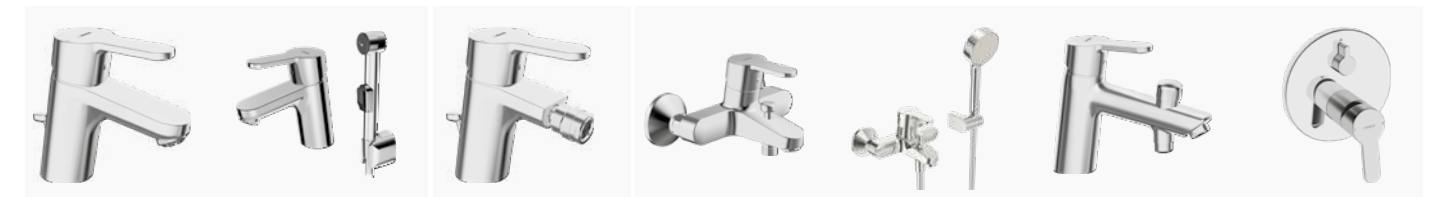

BIDET

WANNE/BRAUSE

- **HANSAPRIMO** Waschtischarmatur | Einhebelmischer/Niederdruck, für offene Heißwasserbereiter | Standmontage (1-Loch), DN15
  49571103 Chrom
  • Ablaufgarnitur mit Zugstange
  • Ausladung: 107 mm
- **HANSAPRIMO** Waschtischarmatur | Einhebelmischer/Funktionshandbrause | Standmontage (1-Loch), DN15
  49462203 Chrom
  Funktionsbrause
  • Ausladung: 107 mm
- **HANSAPRIMO** Bidetarmatur | Einhebelmischer | Standmontage (1-Loch), DN15
  49433203 Chrom
  • Ablaufgarnitur mit Zugstange
  • Ausladung: 107 mm
- **HANSAPRIMO** Wannen- und Brausearmatur | Einhebelmischer | Wandmontage, DN15
  49442103 Chrom
  Zugumsteller, Automatische Rückstellung
  • Ausladung: 155 mm
- **HANSAPRIMO** Wannen- und Brausearmatur | Einhebelmischer | Wandmontage, DN15
  494421030003 Chrom
  Zugumsteller, Automatische Rückstellung, 1-strahlig
  • Ausladung: 155 mm
- **HANSAPRIMO** Wannenarmatur | Einhebelmischer | Wannenrandmontage (1-Loch), DN15
  49512203 Chrom
  Zugumsteller, Automatische Rückstellung
  • Ausladung: 164 mm
- **HANSAPRIMO** Wannen- und Brausearmatur | Fertigmontageset/ Einhebelmischer | Wandmontage für Unterputz-Einbaukörper
  89909003 Chrom
  Drehumsteller, druckunabhängig