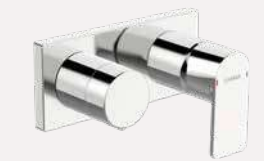

Unterputz-Einhebelmischer auf Basis HANSAMATRIX