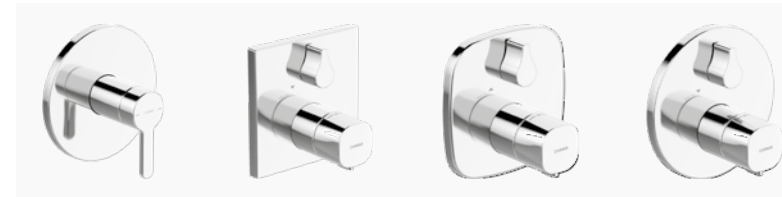

- **HANSADESIGNO STYLE**
  Duscharmatur | Fertigmontageset/ Einhebelmischer | Wandmontage für Unterputz-Einbaukörper
  81109563 Chrom
- **HANSALIVING**
  Duscharmatur | Fertigmontageset/ Thermostat | Wandmontage für Unterputz-Einbaukörper
  81139562 Chrom
- **HANSALIVING**
  Duscharmatur | Fertigmontageset/ Thermostat | Wandmontage für Unterputz-Einbaukörper
  81139572 Chrom
- **HANSALIVING**
  Duscharmatur | Fertigmontageset/ Thermostat | Wandmontage für Unterputz-Einbaukörper
  81139552 Chrom