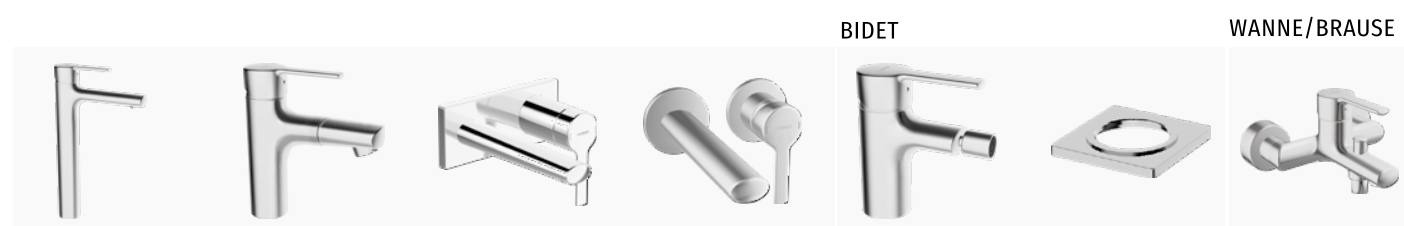

- **HANSARONDA** Waschtischarmatur | Einhebelmischer | Standmontage (1-Loch), DN15
  03032273 Chrom
  · Ausladung: 148 mm
- **HANSARONDA** Waschtischarmatur | Einhebelmischer | Standmontage (1-Loch), DN15
  03012173 Chrom
  · Ablaufgarnitur mit Zugstange
  · Ausladung: 125 mm
- **HANSARONDA** Waschtischarmatur | Fertigmontageset/ Einhebelmischer | Wandmontage für Unterputz-Einbaukörper, DN 15
  44882183 Chrom
  · Ausladung: 186 mm
- **HANSARONDA** Waschtischarmatur | Fertigmontageset/ Einhebelmischer | Wandmontage für Unterputz-Einbaukörper, DN 15
  03063273 Chrom
  · Ausladung: 182 mm
- **HANSARONDA** Bidetarmatur | Einhebelmischer | Standmontage (1-Loch), DN15
  03063273 Chrom
  · Ablaufgarnitur mit Zugstange
  · Ausladung: 103 mm
- **HANSALIVING** Rosette
  66370000 Chrom
- **HANSARONDA** Wannen- und Brausearmatur | Einhebelmischer | Wandmontage, DN15
  03742173 Chrom
  Zugumsteller, Automatische Rückstellung
  · Ausladung: 163 mm