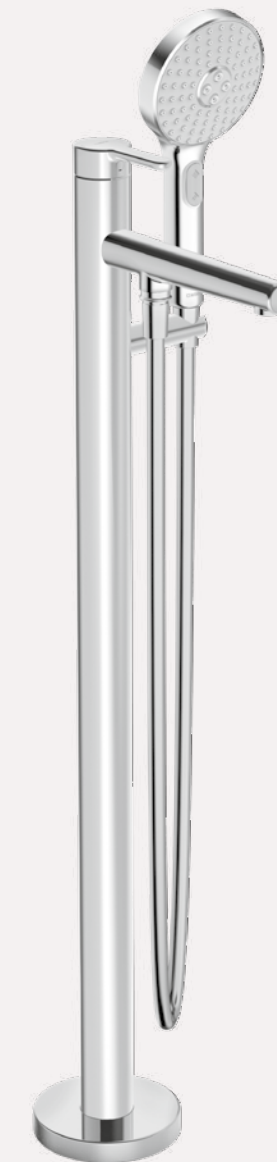

Unsere Serie HANSADESIGNO STYLE ist minimalistisch, gleichzeitig beeindruckend. Mit Grundformen, die es aus sich selbst heraus schaffen, das Aussehen Ihrer Badewanne oder Dusche hervorzuheben.