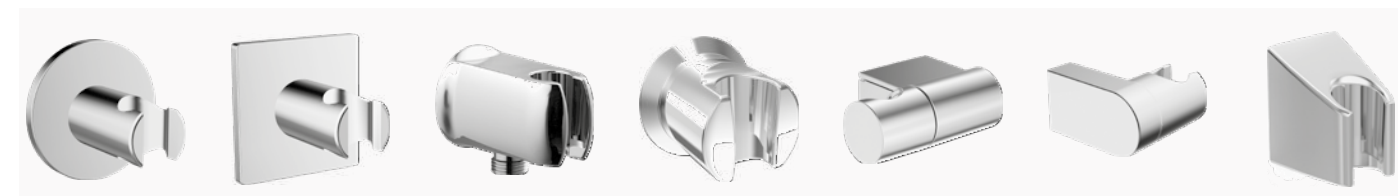

- **HANSA**
  Wandhalter | Wandmontage
  44440173
  Chrom
- **HANSA**
  Wandhalter | Wandmontage
  44440100
  Chrom
- **HANSA**
  Wandanschlussbogen | Wandmontage, DN15
  04460100
  Chrom
- **HANSA**
  Wandhalter | Wandmontage
  04430100
  Chrom
- **HANSA**
  Wandhalter | Wandmontage
  64390100
  Chrom
- **HANSALIVING**
  Wandhalter | Wandmontage
  44240100
  Chrom
- **HANSA**
  Wandhalter | Wandmontage
  44450100
  Chrom

Zur kompletten Installation selektieren Sie bitte das gezeigte Fertigmontageset auf: <https://www.hansa.com/de/professionals/erweiterte-produktsuche> und wählen den passenden Einbaukörper.