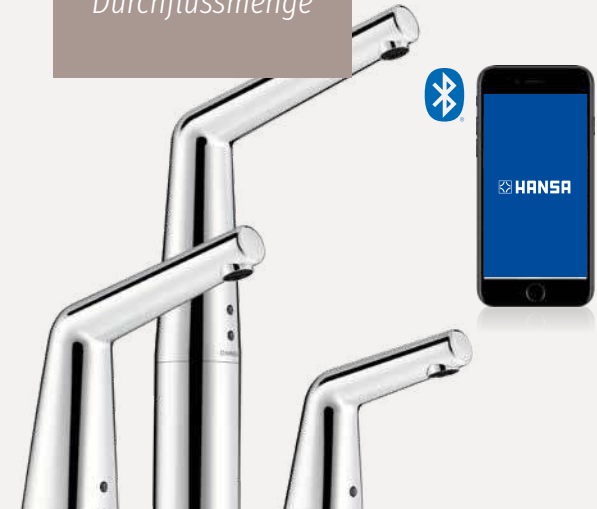

Stil, der Bestand hat

Mit **HANSADESIGNO STYLE** optimieren Sie jede urbane Umgebung – und lassen Ihre Persönlichkeit strahlen. Diese Produktlinie verbindet nahtlos elegantes Design mit hoher Funktionalität und bereichert Ihr Leben über Jahre hinweg.