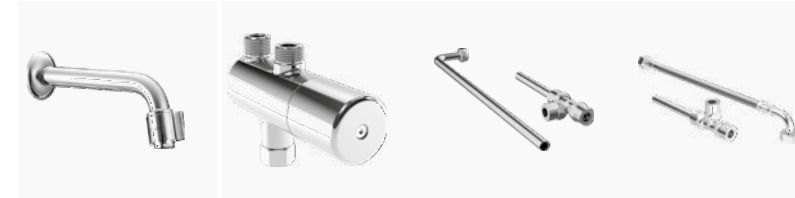

SICHERHEITSTHERMOSTAT-VORMISCHER

HANSANOVA
Waschtischarmatur | Einhebelmischer | Wandmontage, DN15
00968101
Chrom
• Ausladung: 186 mm

HANSAMINIMAT
Andere Produkte | Thermostat |
63410020
Chrom

HANSAMINIMAT
Sonstiges Zubehör
66380100
Chrom

HANSAMINIMAT
Sonstiges Zubehör
66390200
Chrom