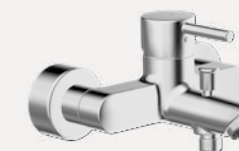

HANSAVANTIS

Erhältlich für:
Waschtisch | Wanne | Dusche

Die Serie HANSAVANTIS ist schlichtweg raffiniert und perfekt für jeden Badgrundriss. Pinhebel oder Bügelhebel, Aufputz- oder Unterputzlösung für die Badewanne oder Dusche: Genießen Sie mehr Flexibilität bei der Modernisierung Ihres Zuhauses.

Denken Sie an einen fließenden Strom, der Sie in einen Zustand der Ruhe führt. Genießen Sie ein ebenso entspannendes wie nachhaltiges Wassererlebnis dank des umweltfreundlichen Wasserdurchflusses von 6 l/min bei den Einhebelmischern.

Aufputz-Einhebelmischer mit Pinhebel für die Wanne