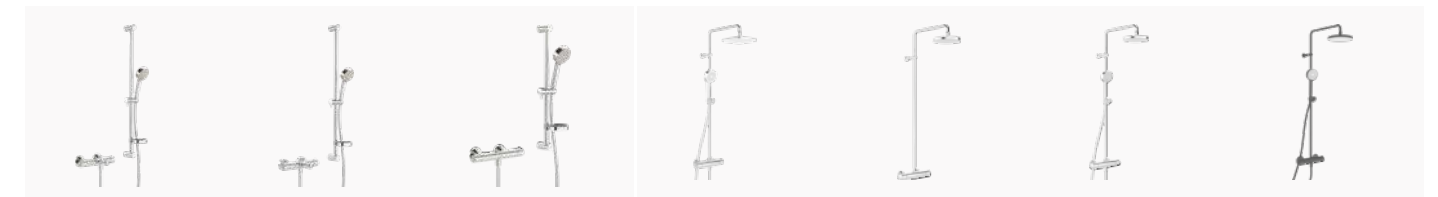

RENOVIERUNGSSET

DUSCHSYSTEME

HANSAUNITA
Wannen- und Brausearmatur | Thermostat | Wandmontage, DN15
48372131
Chrom
3-strahlig

HANSAUNITA
Duscharmatur | Thermostat | Wandmontage, DN15
48130131
Chrom
3-strahlig

HANSAUNITA
Duscharmatur | Thermostat | Wandmontage, DN15
48130121
Chrom
1-strahlig

HANSAMICRA STYLE
Regenbrause-Duscharmatur | Thermostat | Wandmontage
44350230
Chrom
Drehumsteller, druckunabhängig, integrierter Umsteller mit Absperrung, 3-strahlig
· Ausladung: 445 - 470 mm
· Kopfbrausengröße: Ø 200 mm

HANSAMICRA
Regenbrause-Duscharmatur | Thermostat | Wandmontage, DN 15
44350100
Chrom
· Ausladung: 427 - 452 mm
· Kopfbrausengröße: Ø 200 mm

HANSAMICRA
Regenbrause-Duscharmatur | Thermostat | Wandmontage, DN 15
44350130
Chrom
Drehumsteller, druckunabhängig, integrierter Umsteller mit Absperrung, 3-strahlig
· Ausladung: 445 - 470 mm
· Kopfbrausengröße: Ø 200 mm

HANSAMICRA
Regenbrause-Duscharmatur | Thermostat | Wandmontage, DN 15
4435013033
Matt-Schwarz
Drehumsteller, druckunabhängig, integrierter Umsteller mit Absperrung, 3-strahlig
· Ausladung: 445 - 470 mm
· Kopfbrausengröße: Ø 200 mm