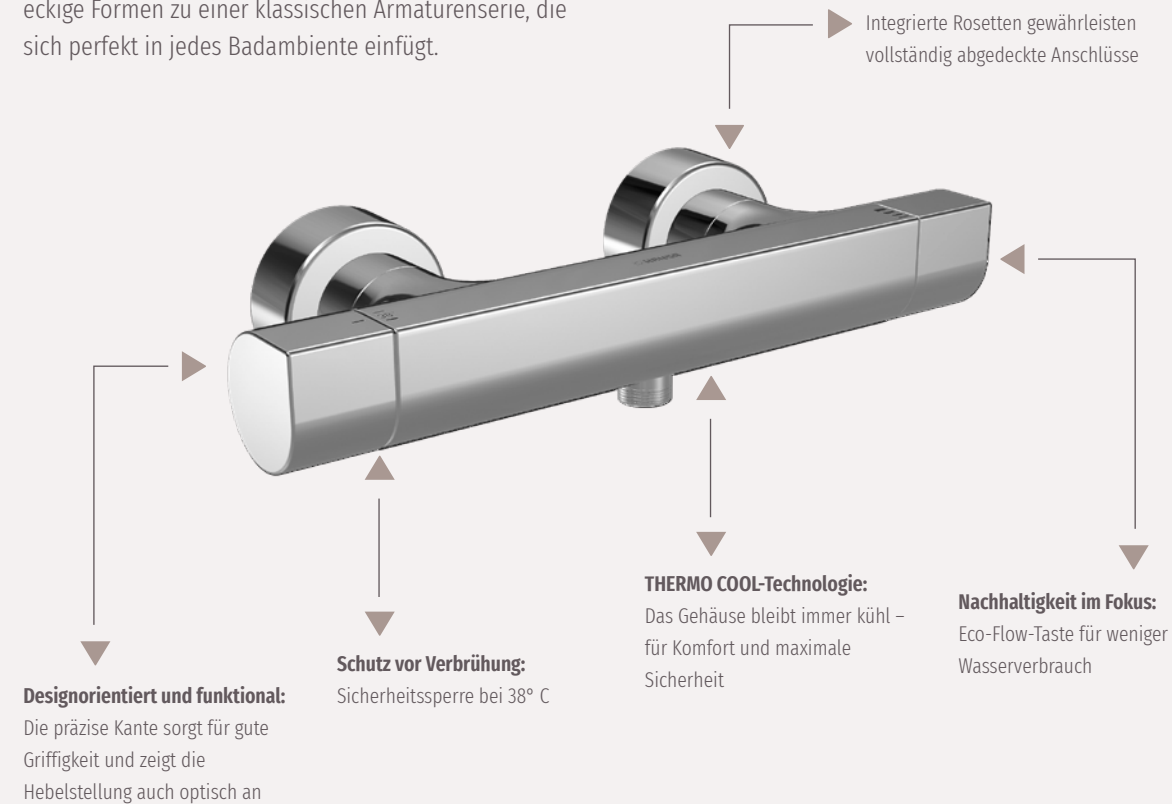

HANSA**TEMPRA STYLE** und HANSA**STILO**

Armaturen, die in jeder Hinsicht großartig sind

HANSA**TEMPRA STYLE** kombiniert gekonnt runde und eckige Formen zu einer klassischen Armaturensérie, die sich perfekt in jedes Badambiente einfügt.