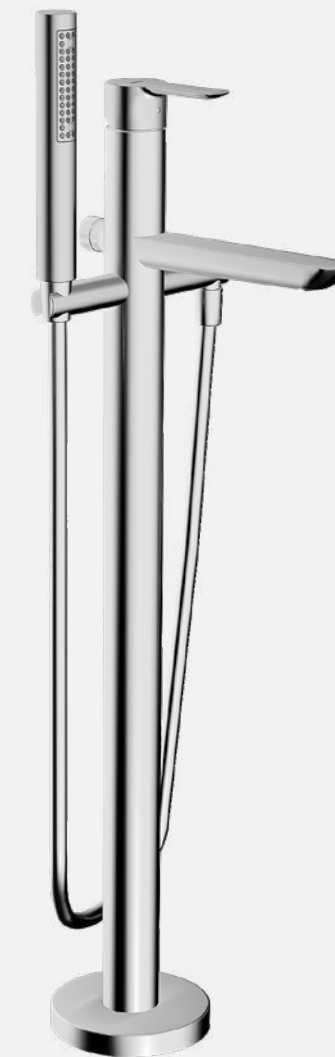

# HANSALIGNA

Unsere HANSALIGNA-Familie umfasst Armaturen für Badewanne und Dusche, die es Ihnen erleichtern, jeden Winkel Ihres Bades zu optimieren.

**Erhältlich für:**  
Waschtisch | Wanne | Dusche

Die frei stehende Version ist immer noch die luxuriöseste Art, eine Badewanne zu platzieren.