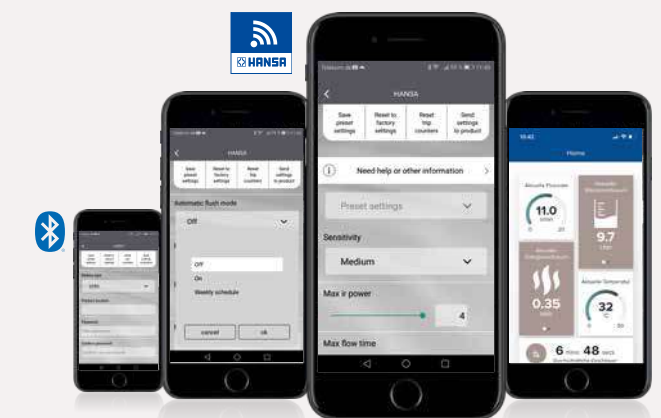

Wasser sinnvoll nutzen – durch die Magie der Technik

Bei HANSA wissen wir, dass die Zukunft „smart“ ist - wie Sie auch. Mit unserem wachsenden Sortiment an SMART-Armaturen und -Brausen begleiten wir Sie auf Ihrem Weg zu intelligenten, komfortablen und zudem schönen Armaturen. Denn wenn der Rest Ihres Hauses mit zunehmend intelligenter Technologie ausgestattet wird, warum sollten Ihre Küchen und Bäder anders sein?

Holen Sie sich noch heute die Connect- oder DHS-App:

Apple und das Apple-Logo sind Marken von Apple Inc. für die USA und andere Länder. App Store ist eine Dienstleistungsmarke von Apple Inc. Google Play und das Google-Play-Logo sind Marken der Google Inc.