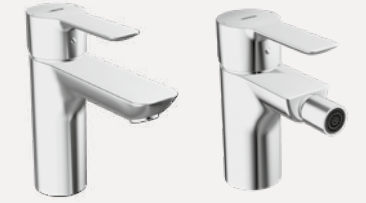

Einhebelmischer topbedient für Waschtisch und Bidet