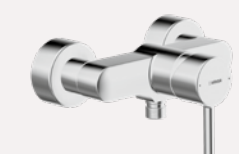

Aufputz-Einhebelmischer mit Pinhebel für die Dusche