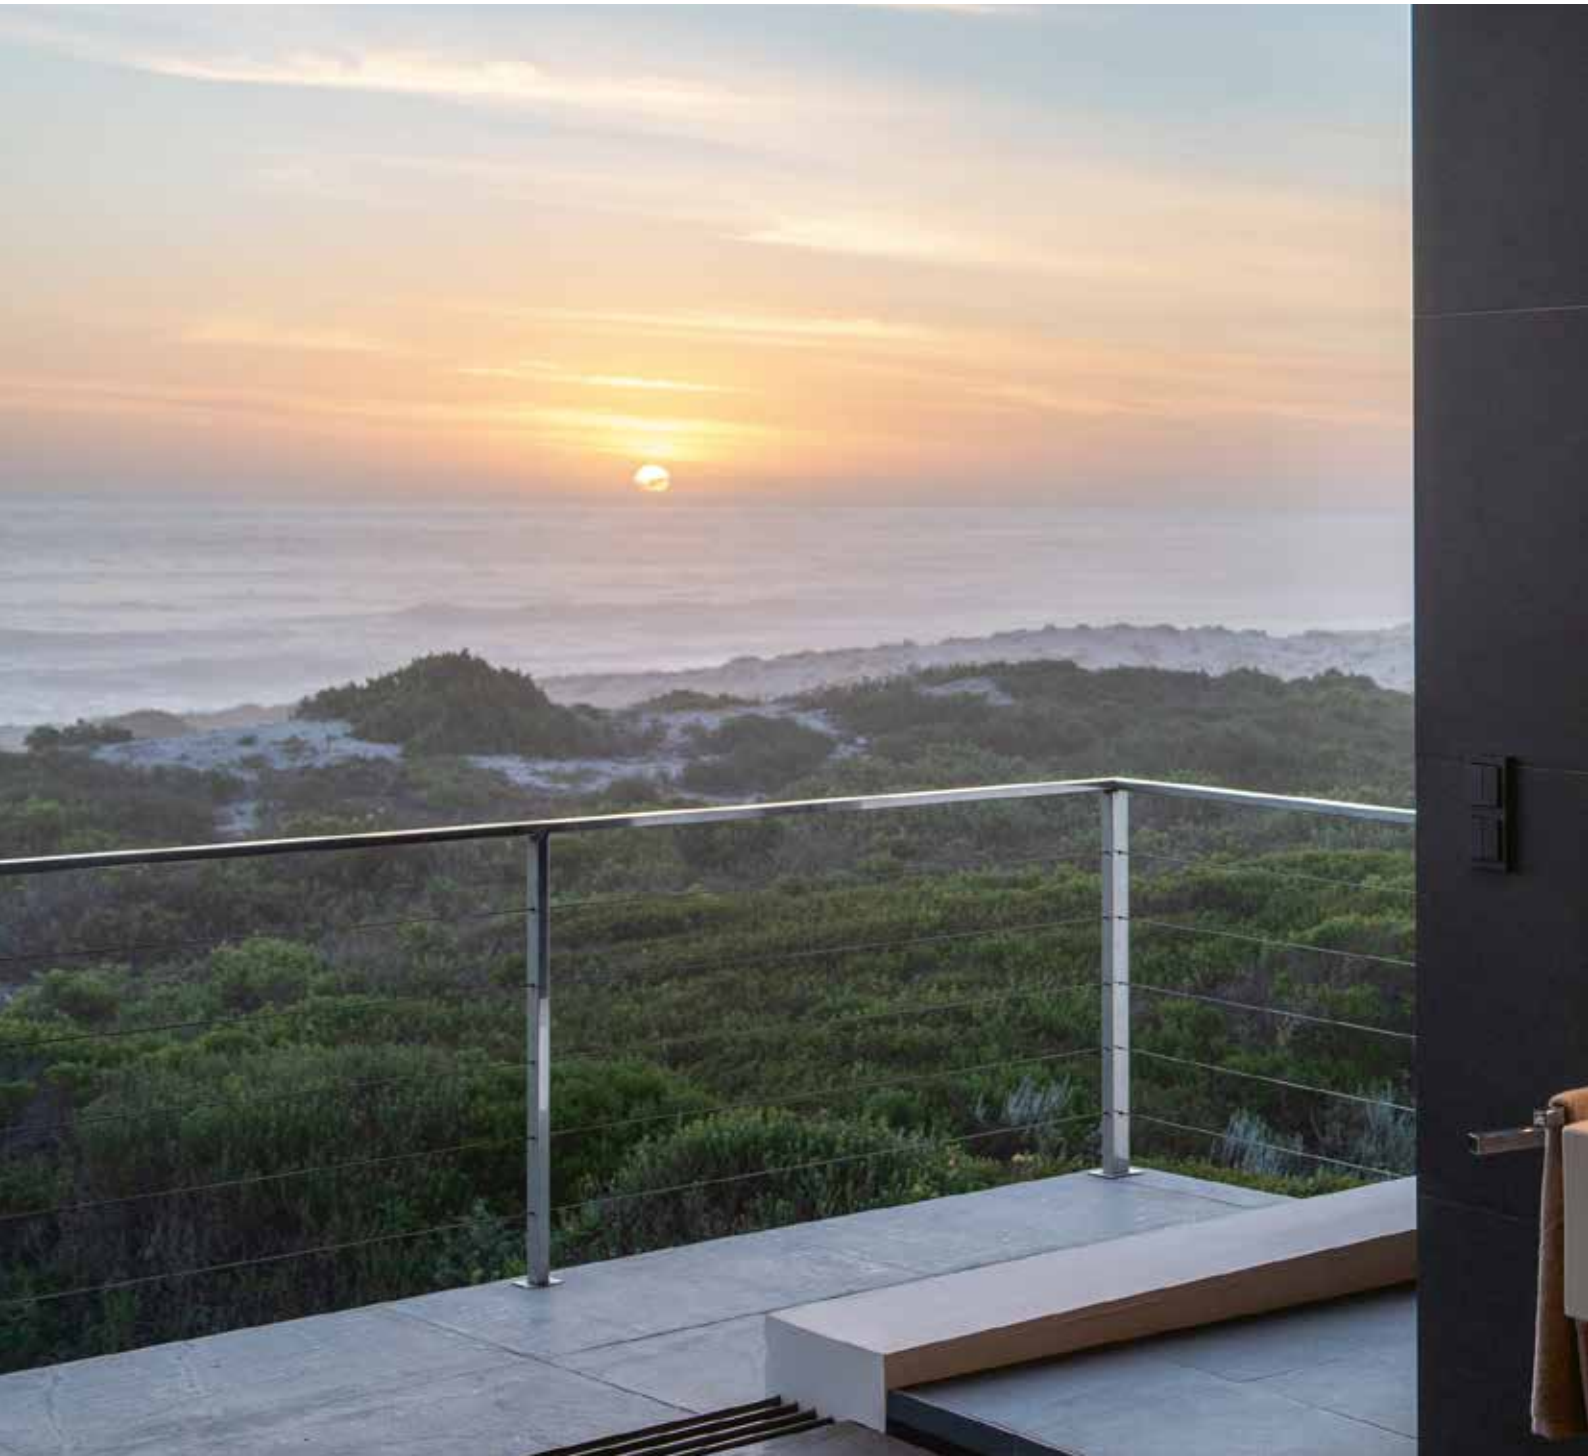

# Architektonische Anpassungsfähigkeit

Modern, reduziert und schnörkellos zeigt sich die Reinterpretation der beliebten Spiegelschrankserie ROYAL MODULAR. Individuell auswählbare Breiten, Höhen und Tiefen machen ihn zum perfekten Stauraum und optischen Genuss in jeder Badezimmerarchitektur. Mit seinem intelligenten LED-Beleuchtungskonzept, hoch funktionaler Technik, organisierbarem Stauraum und durchdachten Ausstattungsdetails ist er ein echtes Universal-Talent.