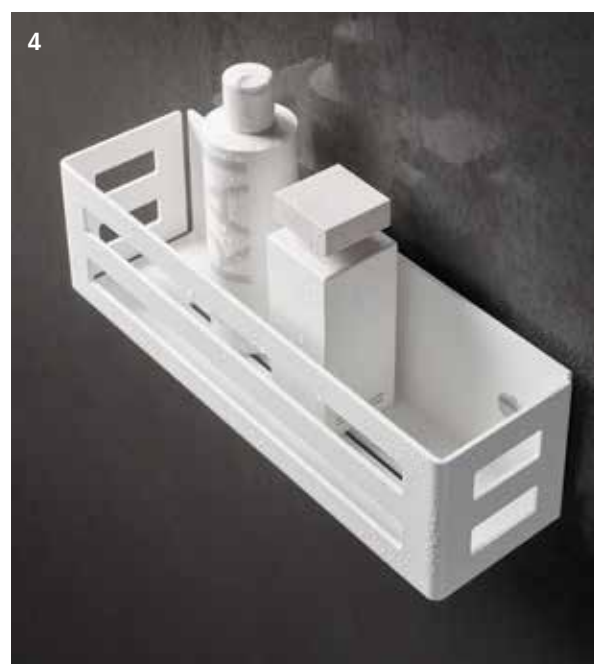

1. 1 Duschkorb, Schwarz matt
2. 2 Duschablage auf Maß, Weiß
3. 3 Duschablage, einhängbar, Weiß
4. 4 Duschkorb, Weiß