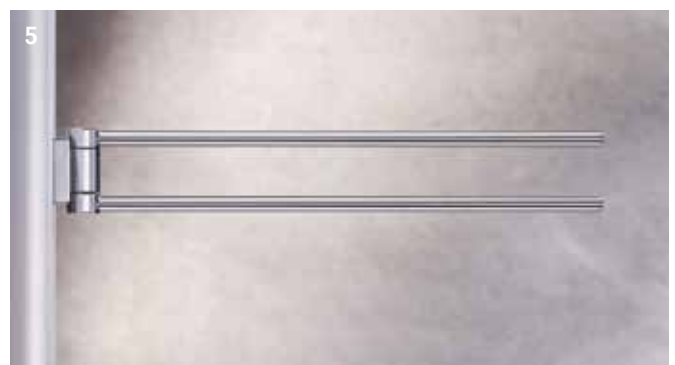

## 1 Handtuchhaken

Einhebel-Waschtischmischer →  
PLAN blue

TELKO

**ACCESSOIRES**

- 1 Glashalter
- 2 Seifenablage
- 3 Lotionspender, Wandmodell
- 4 Lotionspender, Tischmodell
- 5 Handtuchhalter, 2-armig