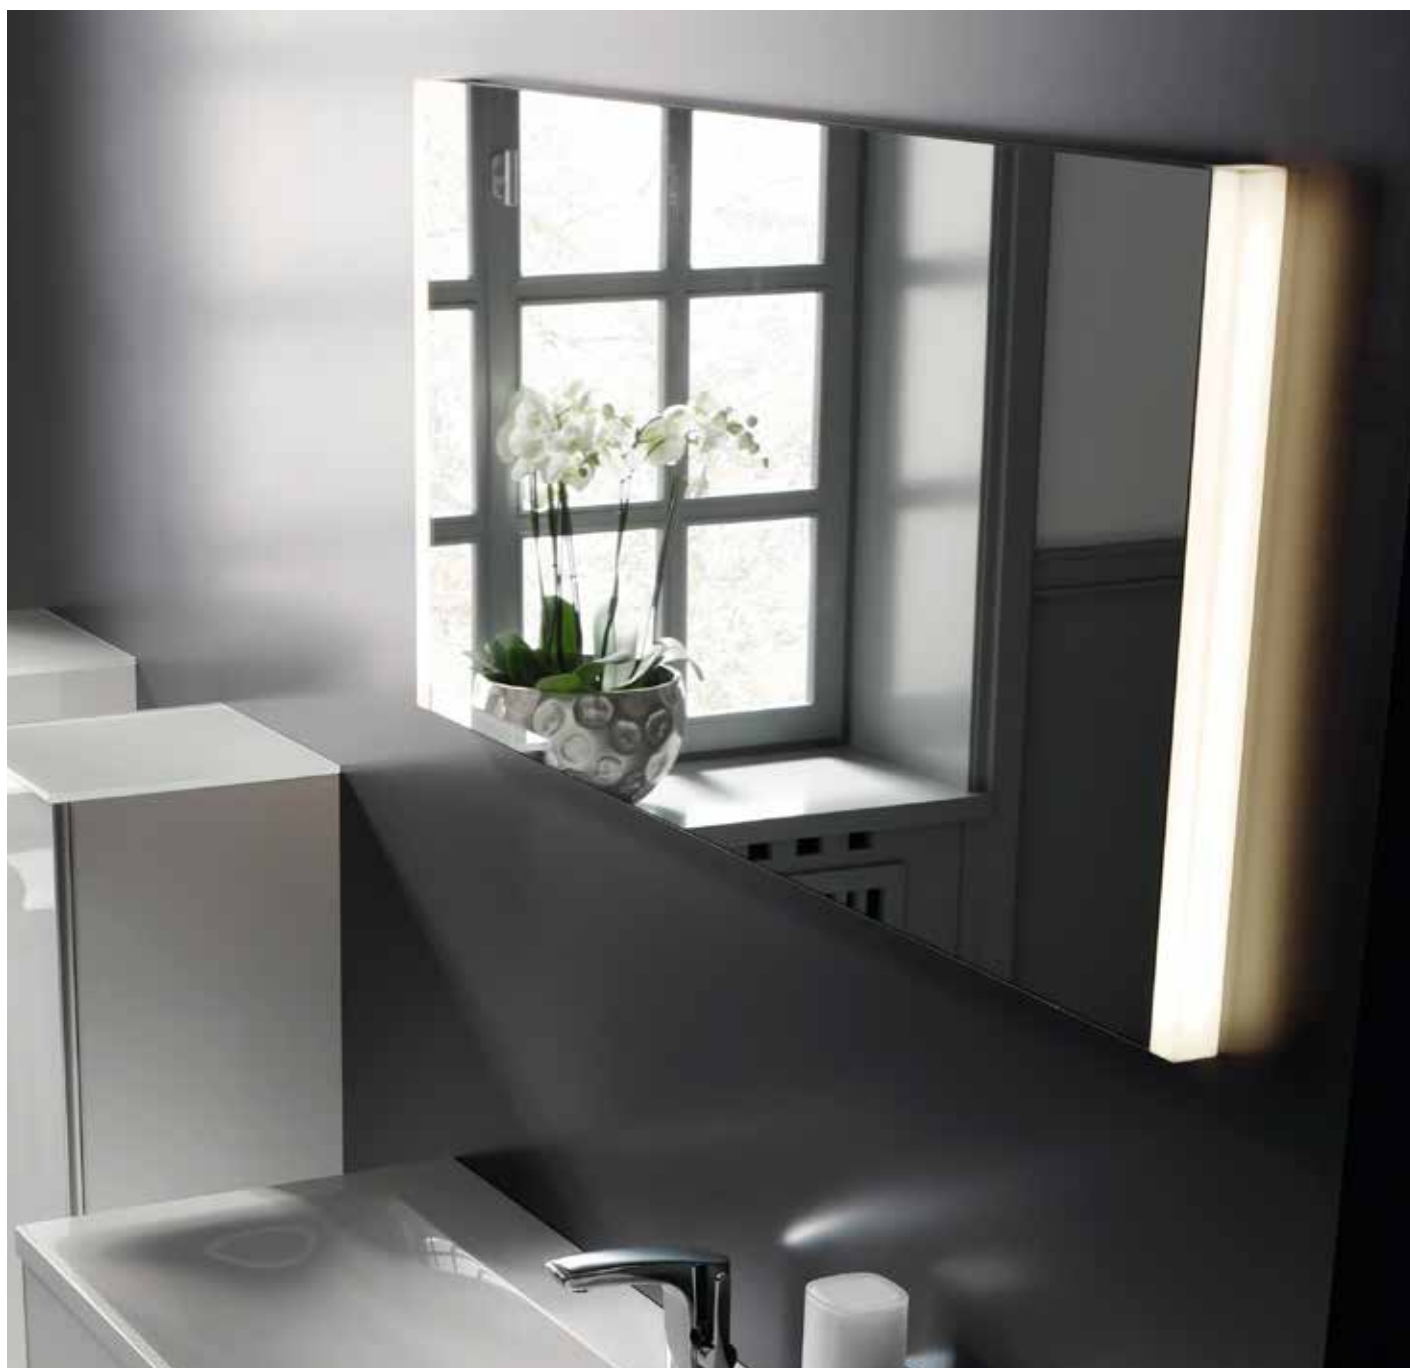

# ROYAL REFLEX.2

## SPIEGELCHRANK

- 1 Waschtischunterbau und Lichtspiegel
- 2 Spiegelschrank, geöffnet
- 3 Drehdimmer

Der neue ROYAL REFLEX.2 Spiegelschrank greift die kompromisslose Optik des Vorgängers auf und punktet mit innovativer Technik und neuen Features. Neben der Frontalausleuchtung über die gesamte Breite hat der ROYAL REFLEX.2 Spiegelschrank eine zusätzliche Lichtquelle bekommen: Mit der Waschtischausleuchtung wird die Armatur besonders schön in Szene gesetzt. Bei den Modellen für Doppelwaschtischlösungen von 1300 mm gibt es das LED-Licht für zwei Armaturen. Der KEUCO-Drehdimmer löst den Wippschalter ab. Unter dem Korpus angebracht kann man sowohl zwischen drei verschiedenen Beleuchtungs-Modi wählen, als auch die Lichtintensität dimmen.