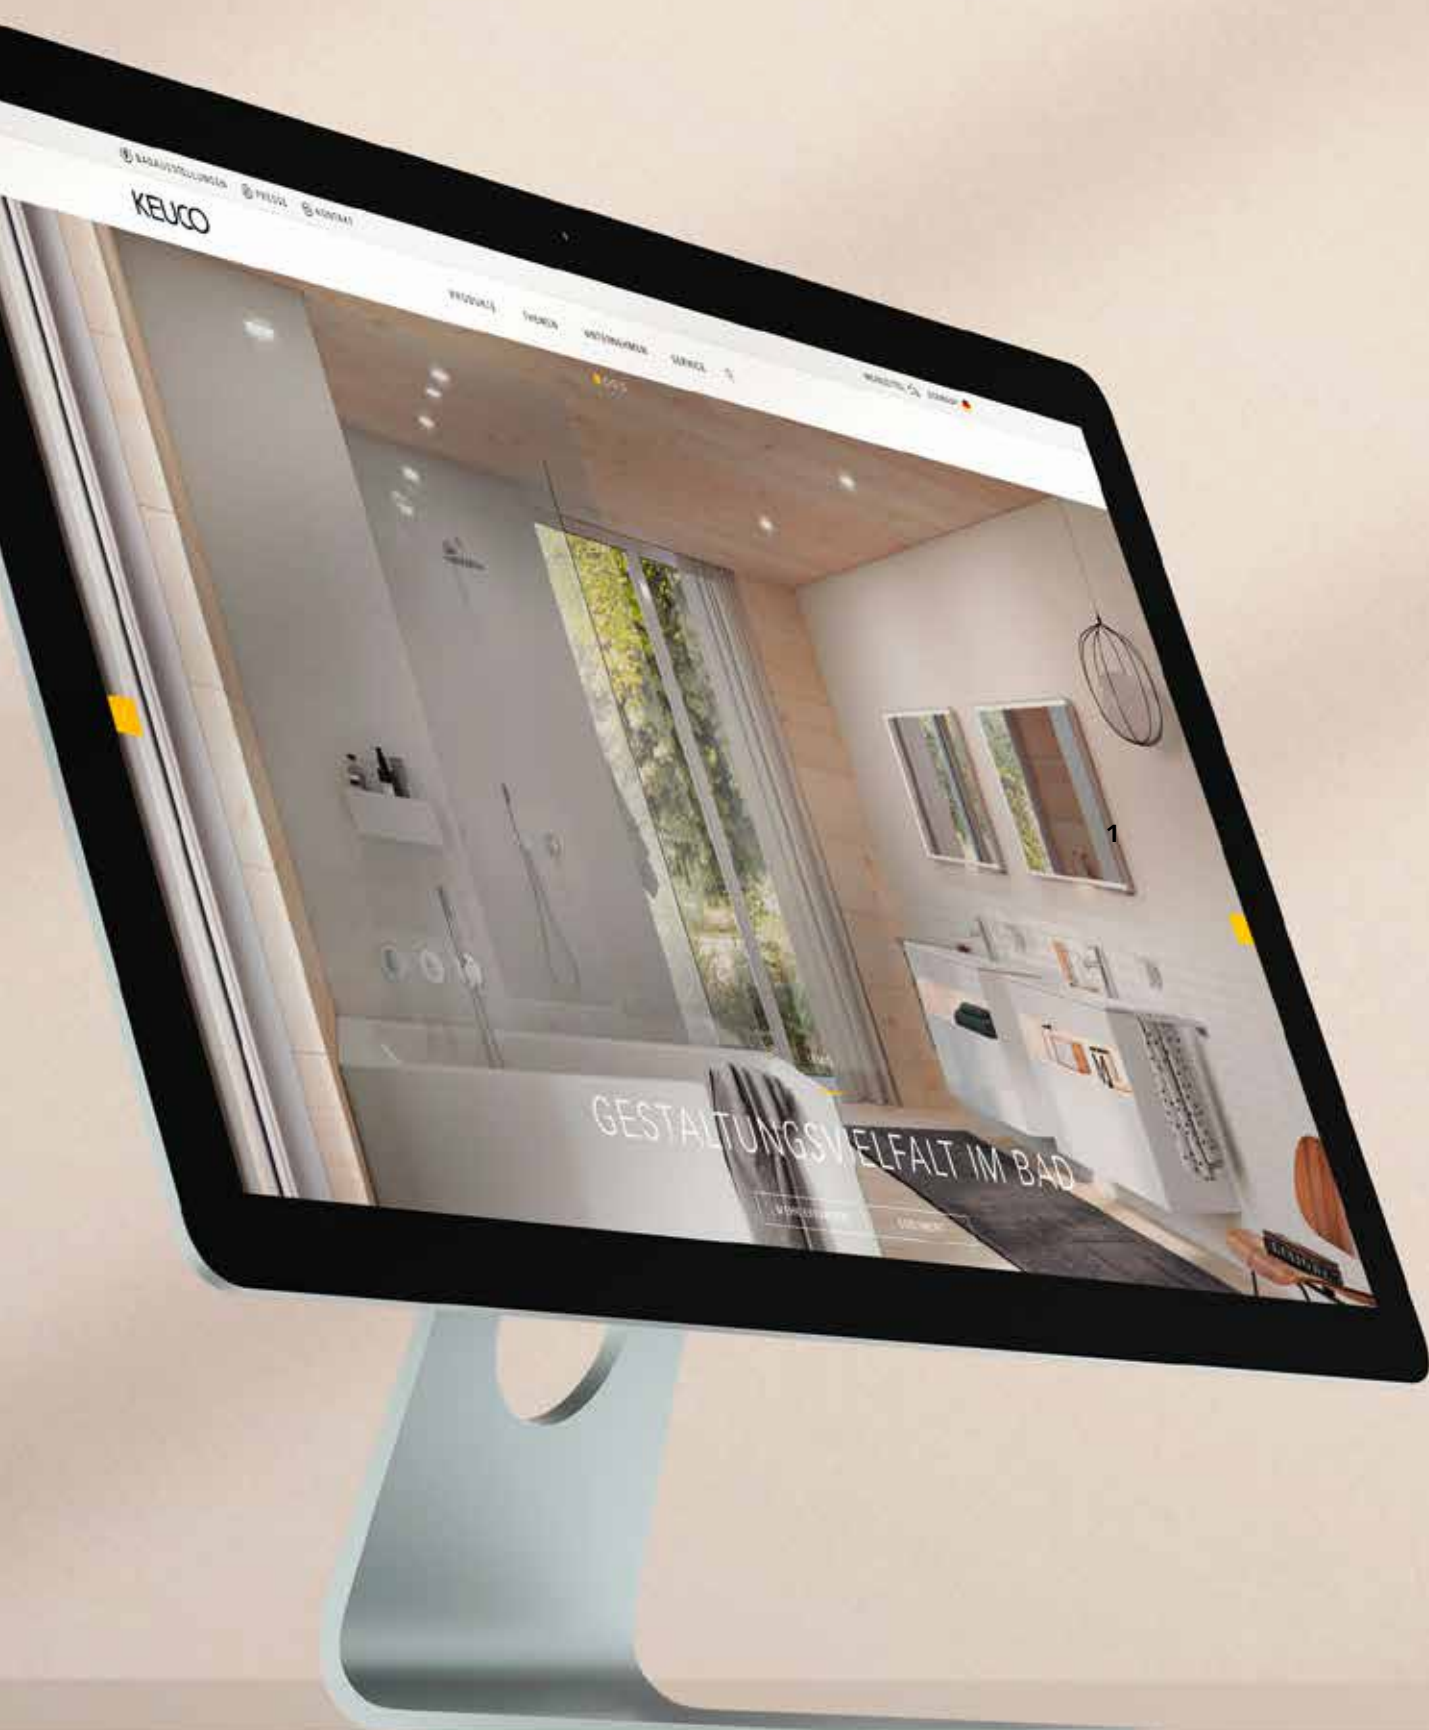

MAAUSTRELLUNGS
KEUCO
PREISE KONTAKT

PRODUKTE
SERIES
WISSEN
SERVICE
KONTAKT

GESTALTUNGSVIelfALT IM BAD

Entdecken Erfahren