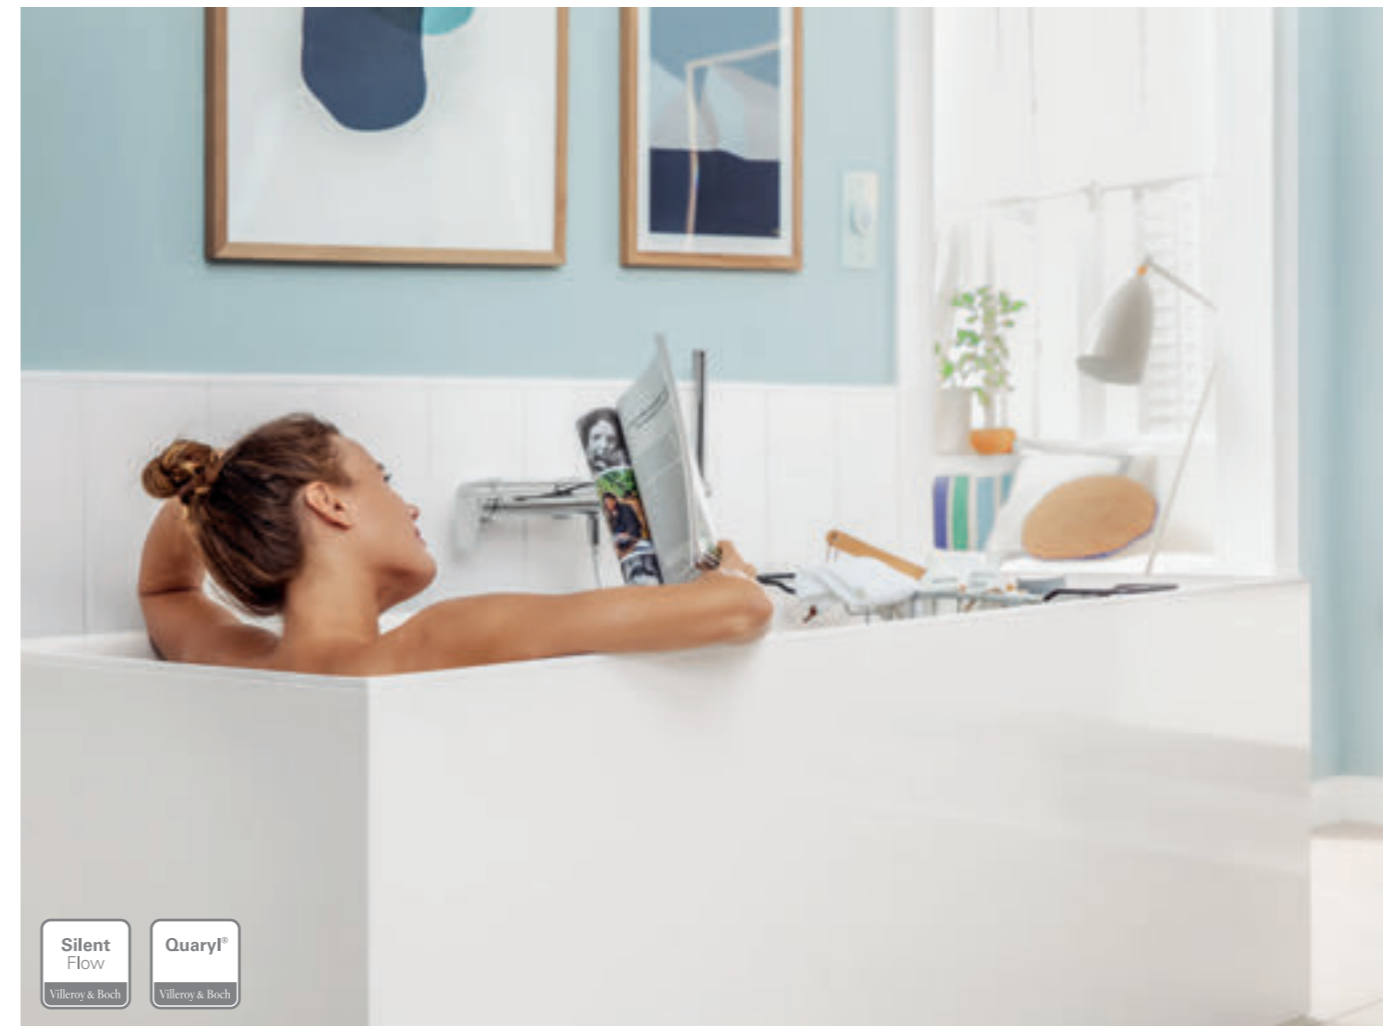

Badewanne

- Füllt sich mit SilentFlow leise von unten
- Länglicher Überlauf
- Nur 1 cm hoher Rand
- Aus hautschmeichelndem Quaryl®

Für die Auszeit zu Hause

Mit großer Beckentiefe und einer komfortablen Rückenlehne erleben Sie in der ergonomisch geformten Badewanne viele entspannte Momente.

LEGATO
— Collection —

- Individuell: vielseitig kombinierbare Badmöbel
- Kompatibel: Möbel passen zu vielen unserer Waschbecken
- Modern: Badewanne mit nur 2 cm Randhöhe
- Komfortabel: Mittelablauf fürs Baden zu zweit