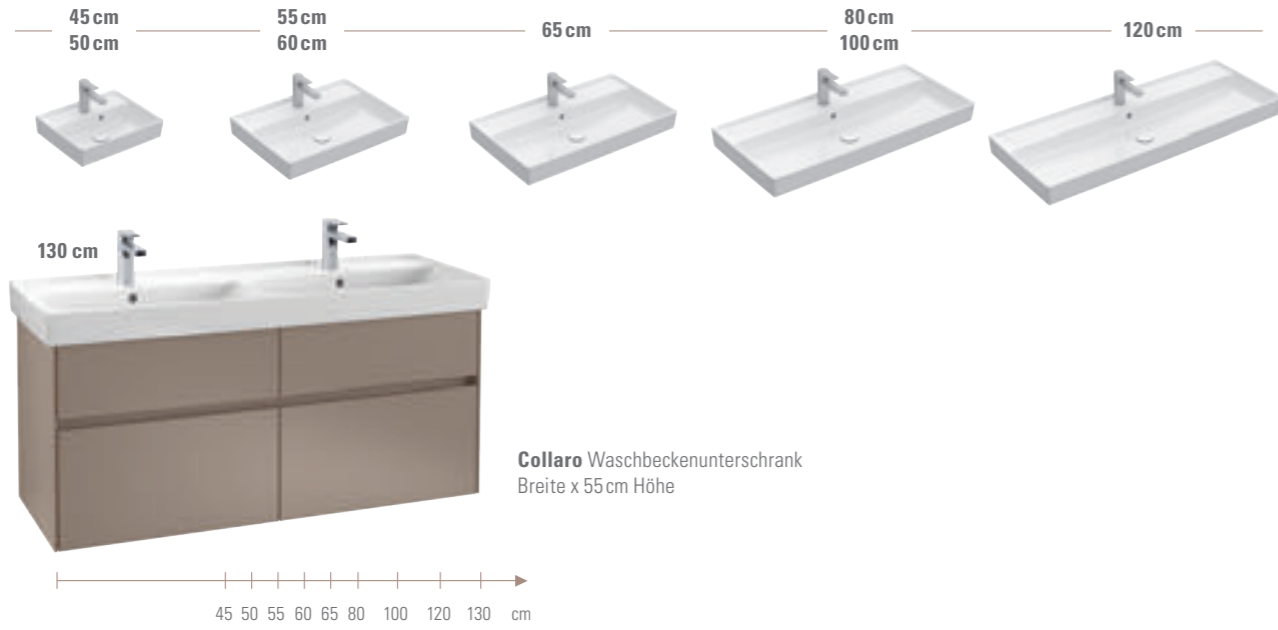

SCHRANKWASCHTISCHE