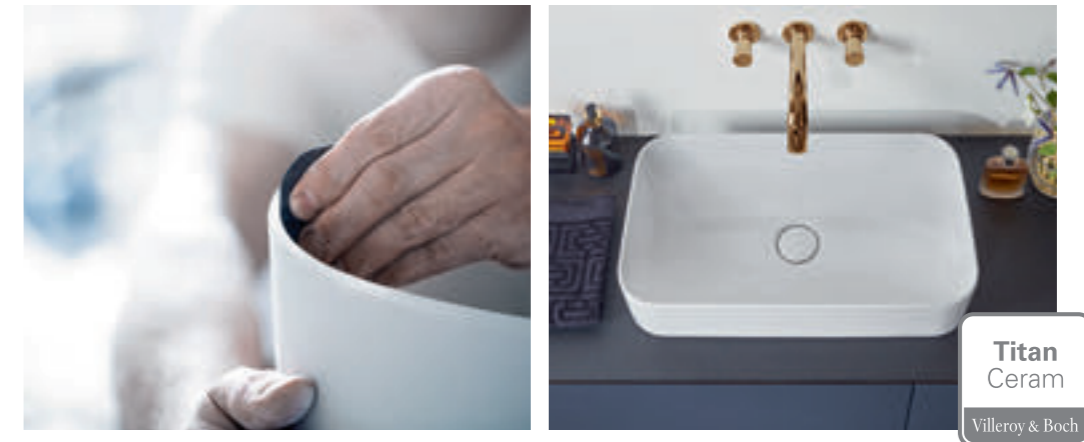

- Aus natürlichen Rohstoffen wie Feldspat, Quarz und Ton
- Außergewöhnliche Festigkeit
- Extradünne Wandstärken
- Realisiert feine Formen und schmale Radien

TITANGLAZE

Die Glasur aus kristallinem Aluminiumoxid veredelt die Keramik dauerhaft mit einer hochfesten matten Schutzschicht.