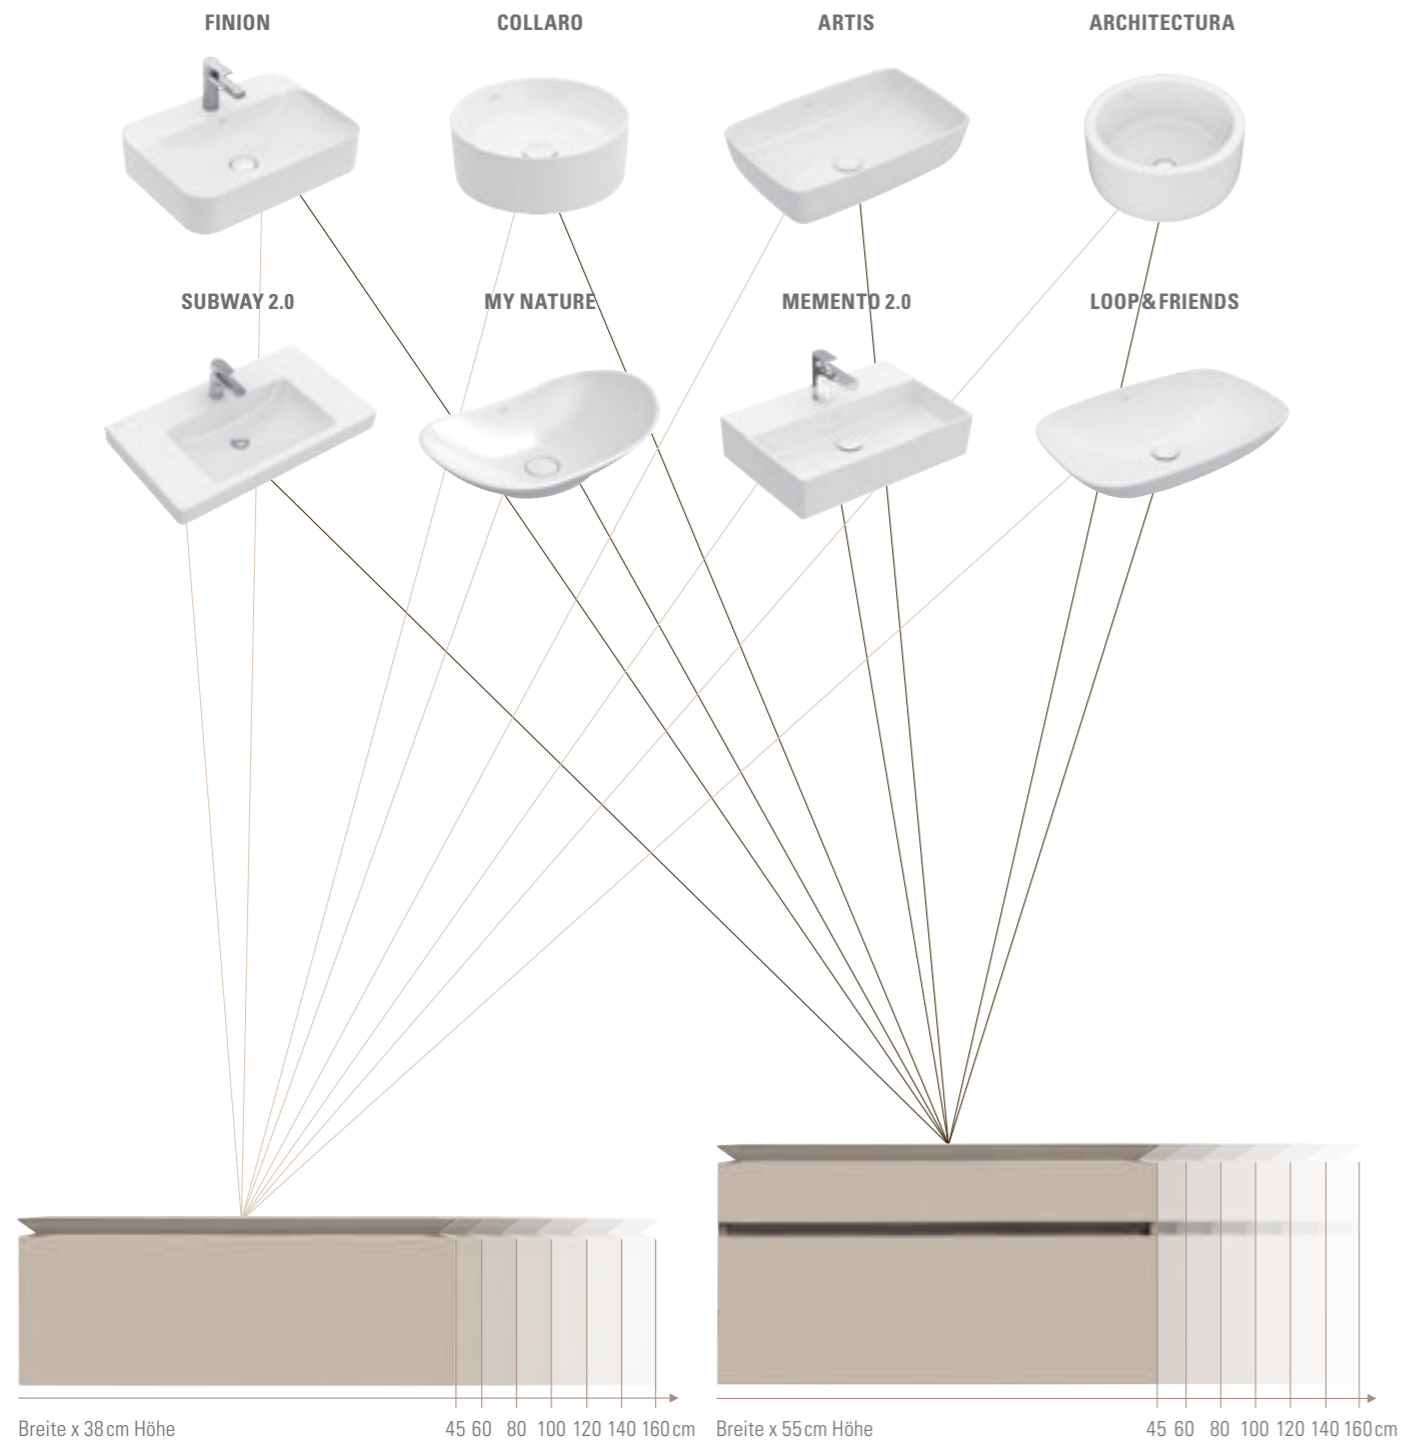

Badewanne

- Füllt sich mit SilentFlow leise von unten
- Länglicher Überlauf
- Nur 1 cm hoher Rand
- Aus hautschmeichelndem Quaryl®

Für die Auszeit zu Hause

Mit großer Beckentiefe und einer komfortablen Rückenlehne erleben Sie in der ergonomisch geformten Badewanne viele entspannte Momente.

LEGATO
— Collection —

- Individuell: vielseitig kombinierbare Badmöbel
- Kompatibel: Möbel passen zu vielen unserer Waschbecken
- Modern: Badewanne mit nur 2 cm Randhöhe
- Komfortabel: Mittelablauf fürs Baden zu zweit

Badmöbel

- In vielen ausdrucksstarken Farben erhältlich
- LED-Lichtleiste lässt die Unterschrank-Deckplatte optisch schweben
- Innenbereich der Schubladen in Anthrazit
- Praktischer Antirutsch-Boden hält Ordnung

*Schöner
Blickfang*

Einfach individuell kombinieren

Passt zu fast allen Villeroy & Boch Waschbecken
 Auf den Unterschränken mit einer Breite von 45 bis 160 cm kommen die Keramiken funktional und stilvoll zur Geltung.