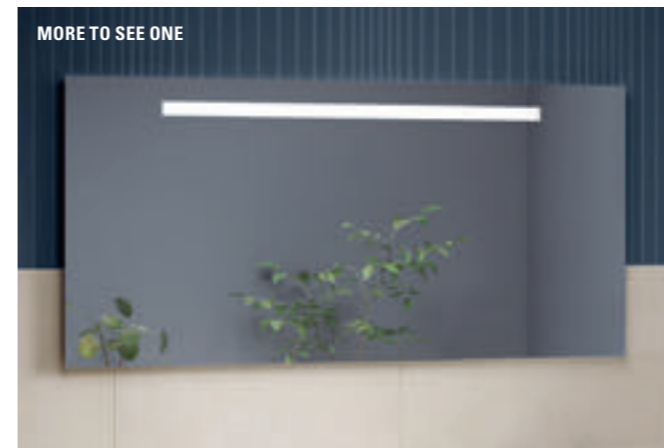

MORE TO SEE 14

MORE TO SEE ONE