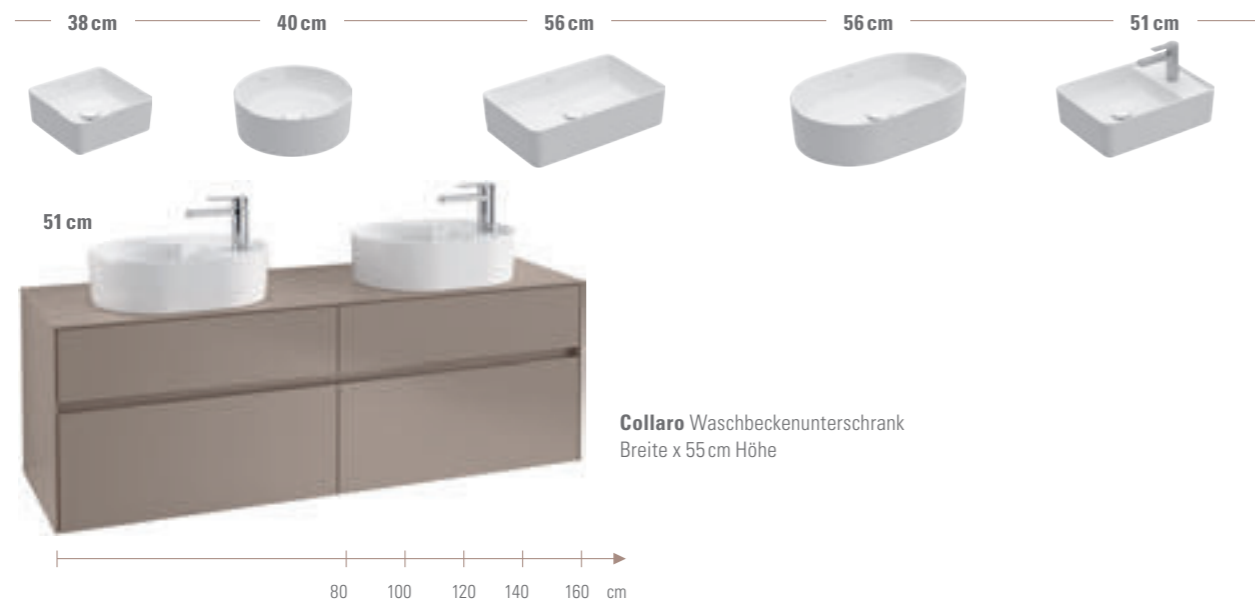

Form mit Funktion

Die abgesetzte Designkante verleiht dem Waschbecken einen eigenständigen Look und dient zugleich als Spritz- und Kippschutz.

SCHRANKWASCHTISCHE

AUFSATZWASCHBECKEN

AUFSATZWASCHBECKEN

→ Vielfältig kombinierbar. Zu jedem Collaro Waschbecken gibt es den passenden Collaro Unterschrank. Die Waschbecken lassen sich aber auch hervorragend mit den Kollektionen Finion ab Seite 24 und Legato ab Seite 52 kombinieren.