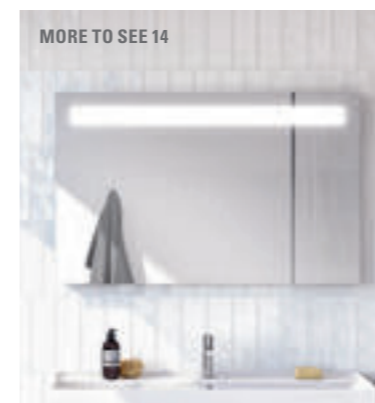

Vielfältige Designs und Möglichkeiten

- Subway 3.0: mit hochwertigem Aluminiumrahmen
- Finion: optional mit LED-Beleuchtung, Soundsystem oder beheizt
- More To See One: moderne, reduzierte Ästhetik
- More To See 14: mit dimmbarer LED-Beleuchtung