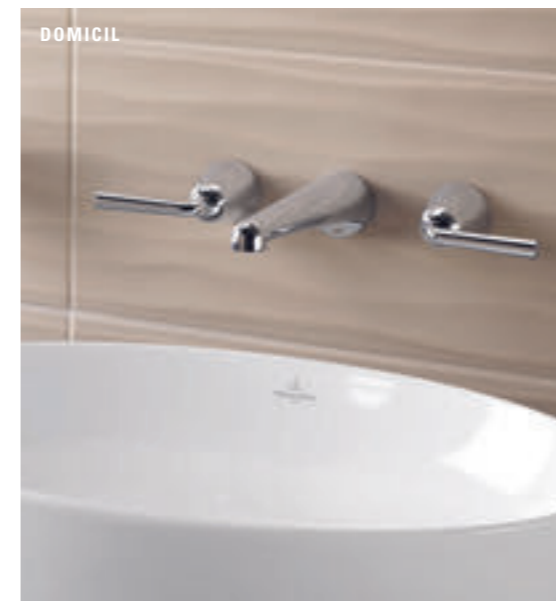

ARMATUREN

Für ein perfektes Gesamtbild

- Markant: Armaturen setzen Designakzente
- Vielseitig: kombinierbar mit allen Beckenvarianten und Formen
- Hochqualitativ: das Beste aus moderner Produktionstechnologie und bewährter Handarbeit*

*Der Vertrieb in Deutschland, Österreich und der Schweiz wird von Dornbracht verantwortet. Kontaktieren Sie hierzu gerne Ihren Villeroy & Boch oder Dornbracht Fachhandel.