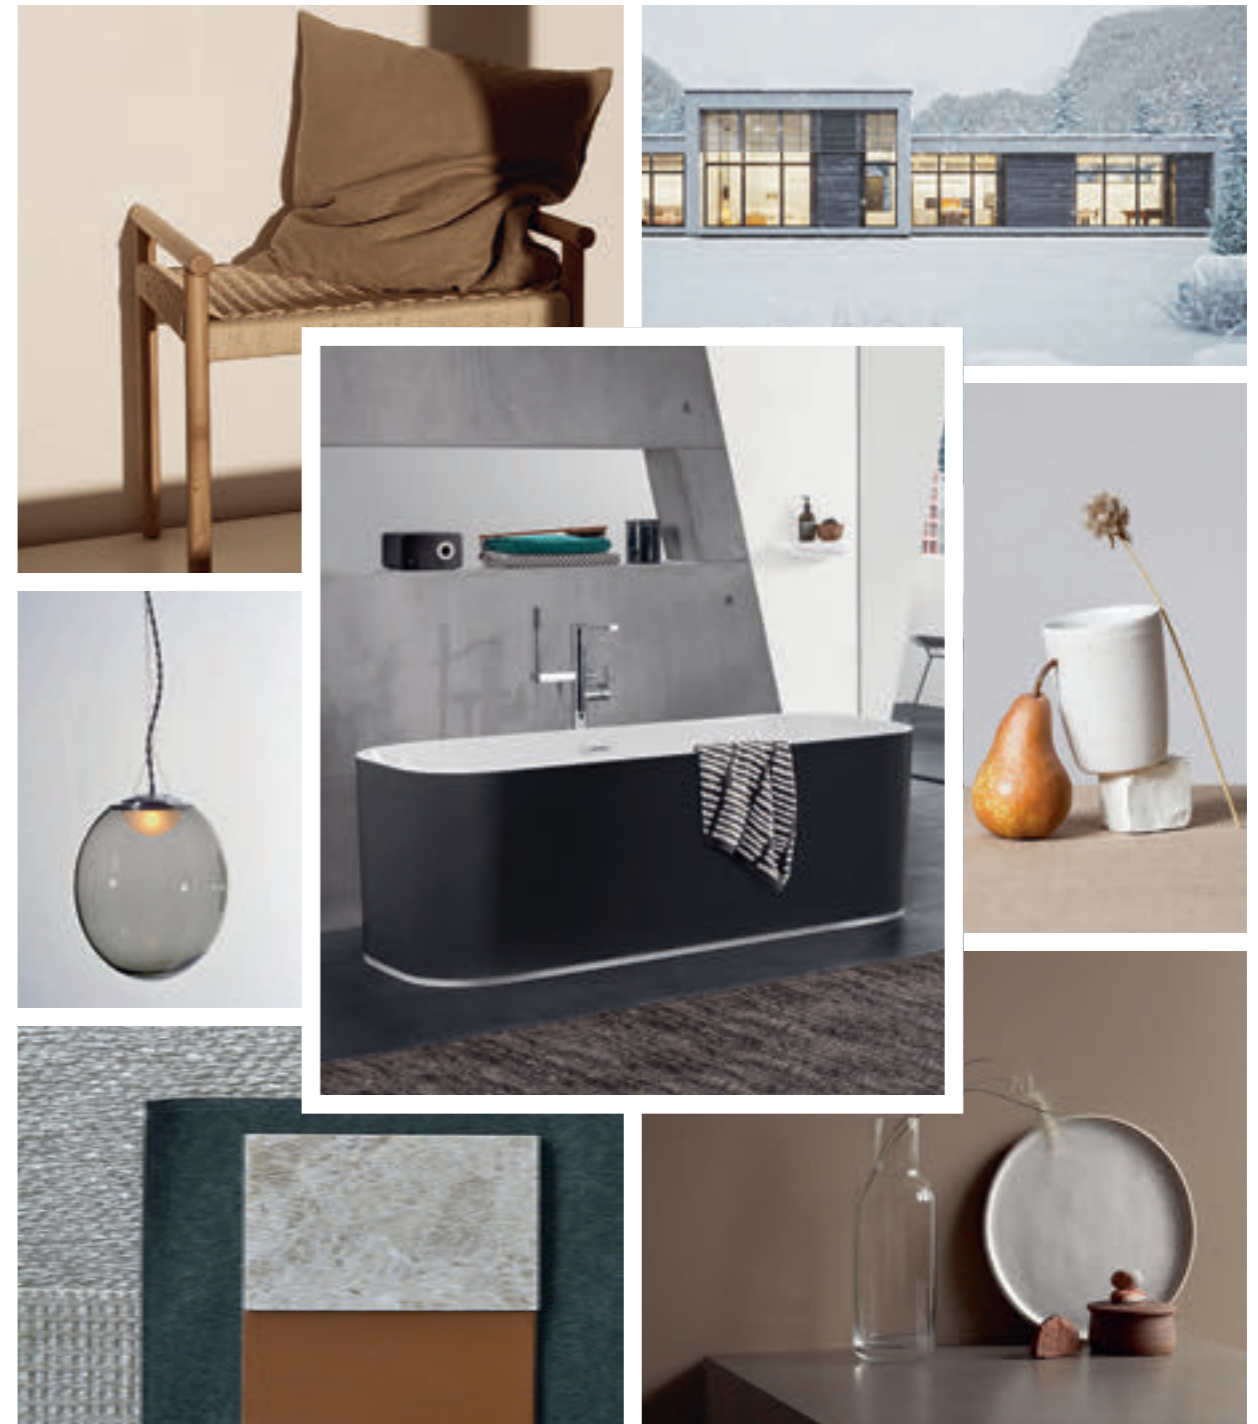

MEMENTO 2.0 / FINION

STILWELTEN

DESIGNER PATRICK FREY

BEHAGLICHER MINIMALISMUS

„Gerade Linien, freie Flächen und schnörkellose Formen betonen die Funktionalität des Bades. Richtig einladend wird es mit einem durchdachten Lichtkonzept und behaglichen Accessoires.“