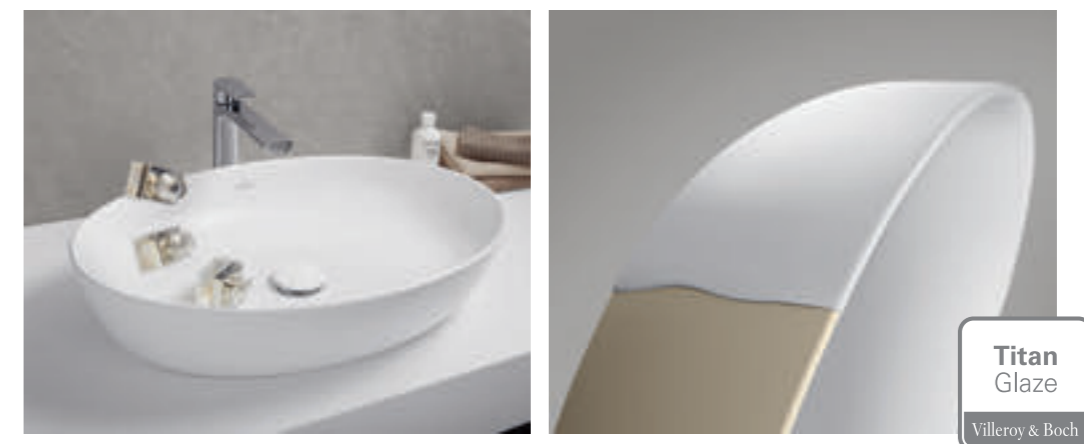

- Trendstarke Mattoptik
- Extrem widerstandsfähig
- Konserviert die Qualität der Keramik
- Besonders kratz- und schlagbeständig