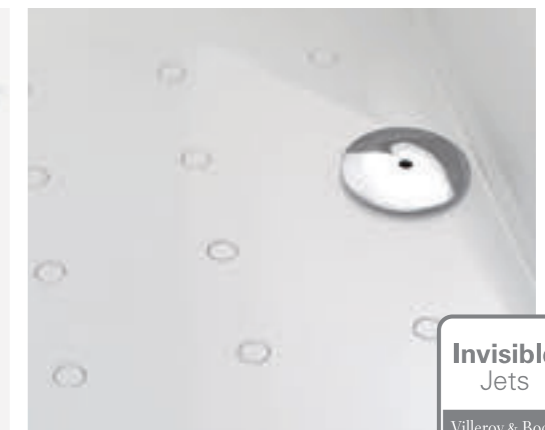

QUARYL®

Das exklusive und äußerst robuste Material fühlt sich geschmeidig glatt und warm an und schmeichelt der Haut. Zugleich ermöglicht Quaryl® einzigartig präzise Designs.

Quaryl®
Villeroy & Boch

- Überwiegend aus natürlichem Quarz
- Für exklusive Produkte mit einzigartig präzisen Formen
- Schalldämmend, stoß-, schlag- und kratzfest
- Besonders hygienisch mit angenehmem warmem Hautgefühl
- Dauerhaft brillanter Glanz durch pflegeleichte Oberflächen
- Große Farbvielfalt in glänzend und matt

INVISIBLEJETS

Nahezu unsichtbar fügen sich die Massagedüsen in den Whirlpool ein und sorgen für eine dezente Ästhetik im Bad. Und das Wichtigste: Sie sorgen für maximale Entspannung.

Invisible Jets
Villeroy & Boch

- Im Ruhezustand nahezu unsichtbare Whirlpooldüsen
- Flächenbündig in die Badewanne integriert
- Exklusive Optik durch Quaryl® Abdeckung in Gold, Chrom oder Weiß
- Einfache Reinigung durch bündigen Abschluss