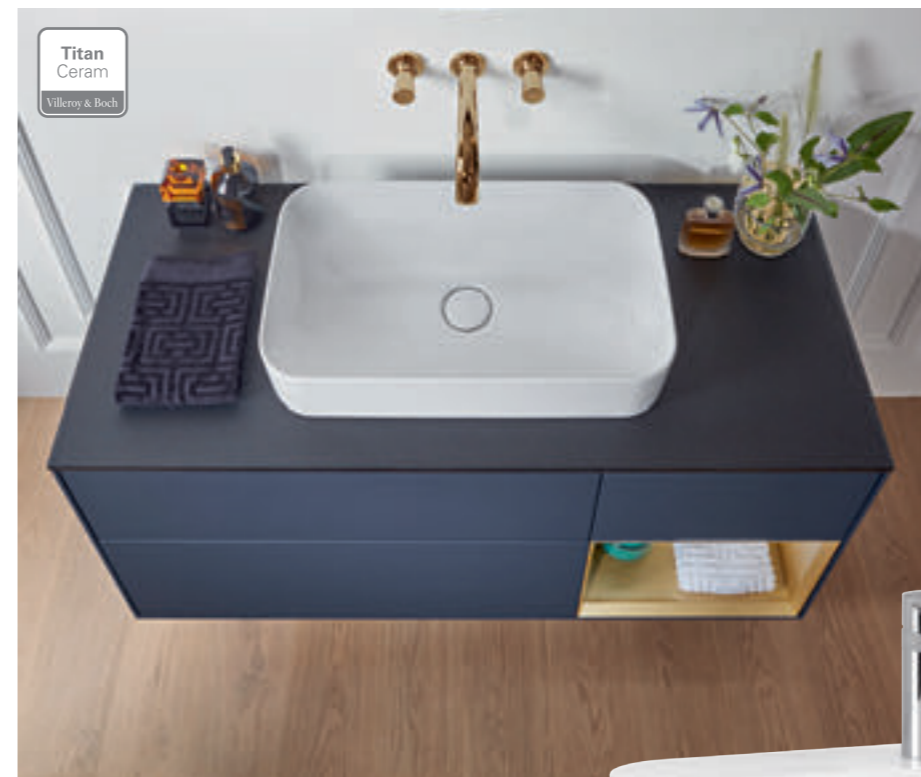

FINION
— Collection —

- Innovativ: Waschbecken und Badmöbel bilden eine Einheit
- Individuell: vielseitige Möbel- und Farbkombinationen
- Stimmungsvoll: Lichtkonzept für die gesamte Kollektion
- Monolithisch: eine Badewanne, wie aus einem Guss

Waschbecken

- Dünne Wandstärken und filigranes Design dank TitanCeram
- Flächenbündig integriertes Ablaufventil
- Waschbeckengrößen von 43 bis 130 cm

*Feine
Linienführung*

Pure Ästhetik am Waschplatz

Filigrane Waschbecken bilden mit puristischem Möbeldesign ein stimmiges Ensemble.