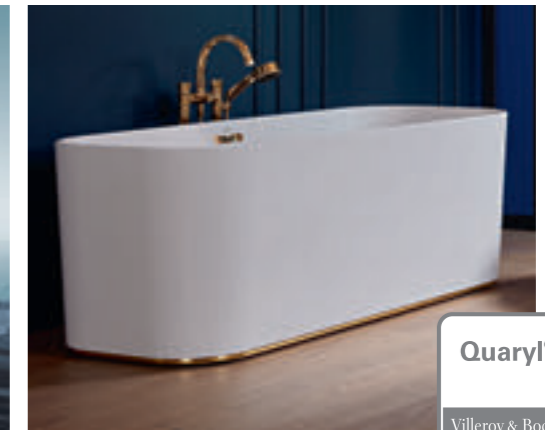

- Ultraflache, hochstabile Duschböden
- Harmonisches, dezentes Bodendesign für zeitgemäße Badarchitektur
- Leichter und sicherer Eintritt
- Individuell zuschneidbare Größen
- Besonders leicht zu reinigen

ANTISLIP

Die Quaryl® Oberflächen bieten auf natürliche Weise höchste Rutschhemmung. Auch auf feuchter Oberfläche sind ein fester Stand und ein sicheres Duschvergnügen garantiert.

Anti Slip
Villeroy & Boch

- Quaryl® Duschwannen in matten Farben mit maximaler Rutschsicherheit
- Besonders hygienisch durch porenfreie, fugenlose Oberfläche
- Unsere Acryl-Duschwannen in der Farbe Weiß Alpin können mit der Vilbogrip Antirutsch-Oberfläche ausgestattet werden

QUARYL®

Das exklusive und äußerst robuste Material fühlt sich geschmeidig glatt und warm an und schmeichelt der Haut. Zugleich ermöglicht Quaryl® einzigartig präzise Designs.

Quaryl®
Villeroy & Boch

- Überwiegend aus natürlichem Quarz
- Für exklusive Produkte mit einzigartig präzisen Formen
- Schalldämmend, stoß-, schlag- und kratzfest
- Besonders hygienisch mit angenehmem warmem Hautgefühl
- Dauerhaft brillanter Glanz durch pflegeleichte Oberflächen
- Große Farbvielfalt in glänzend und matt