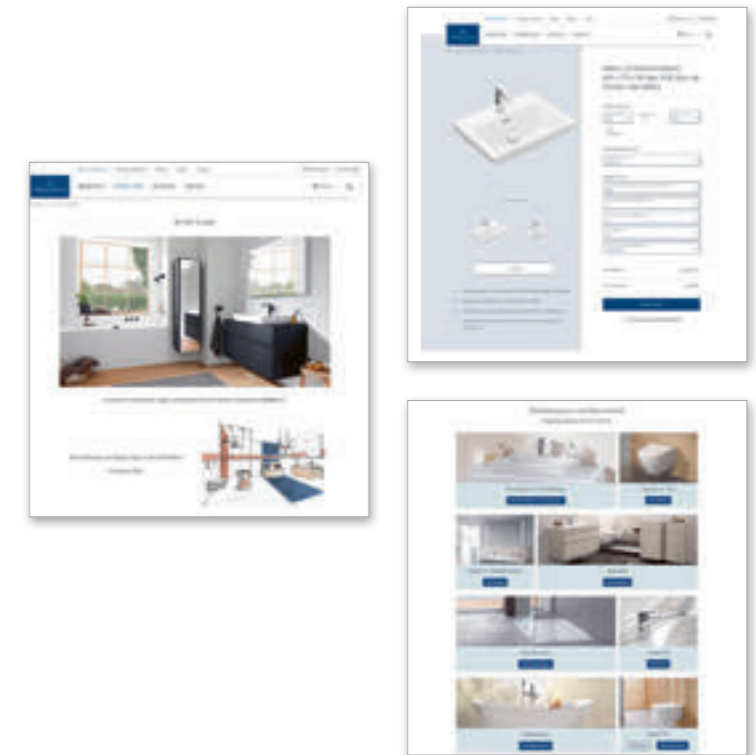

SHOWROOMS UND HÄNDLERSUCHE

WILLKOMMEN IM SHOWROOM

Die größte Freude an unseren Produkten haben Sie zuhause. Inspiration und Information bekommen Sie vorab in unseren Ausstellungen.

villeroyboch.com/showrooms

FACHHANDEL FINDEN

Über unsere Händlersuche finden Sie Fachbetriebe in Ihrer Nähe, die Ihnen Beratung, Planung und unsere Produkte anbieten.

villeroyboch.com/händlersuche

INSPIRATION

FOLGEN SIE UNS BEI INSTAGRAM & CO.

Inspiration und Neuigkeiten finden Sie auf unserer Website und unseren Social-Media-Kanälen Instagram, Facebook und Pinterest.

villeroyboch.com/badundwellness

[instagram.com/villeroyboch](https://www.instagram.com/villeroyboch)

[facebook.com/villeroyandboch](https://www.facebook.com/villeroyandboch)

[pinterest.com/villeroyandboch](https://www.pinterest.com/villeroyandboch)

Scan mit Pinterest

PRAKTISCHE PLANUNGSHILFEN

STILFINDER

Brauchen Sie eine Entscheidungshilfe? Mit dem Stilfinder definieren Sie, was Ihnen gefällt - und wir zeigen Ihnen die passenden Kollektionen.

villeroyboch.com/stilfinder

*Gestalten Sie
Ihr Traumbad*

BADPLANER

Konkretisieren Sie Ihre Ideen mit einer 3D-Ansicht Ihres neuen Traumbades oder erstellen Sie gleich einen professionellen Grundriss.

villeroyboch.com/badplaner

VIDEOBERATUNG

Gestalten Sie Ihr Bad von zuhause aus mit unseren Expert:innen. Wir entwerfen mit Ihnen einen Plan, der Ihnen Ihr Traumbad ein gutes Stück näherbringt.

villeroyboch.com/videoberatung

PRODUKTDATEN

Sie möchten mehr zu einem Produkt erfahren oder schon mal Maß nehmen? Detaillierte Informationen finden Sie hier.

villeroyboch.com/produkte