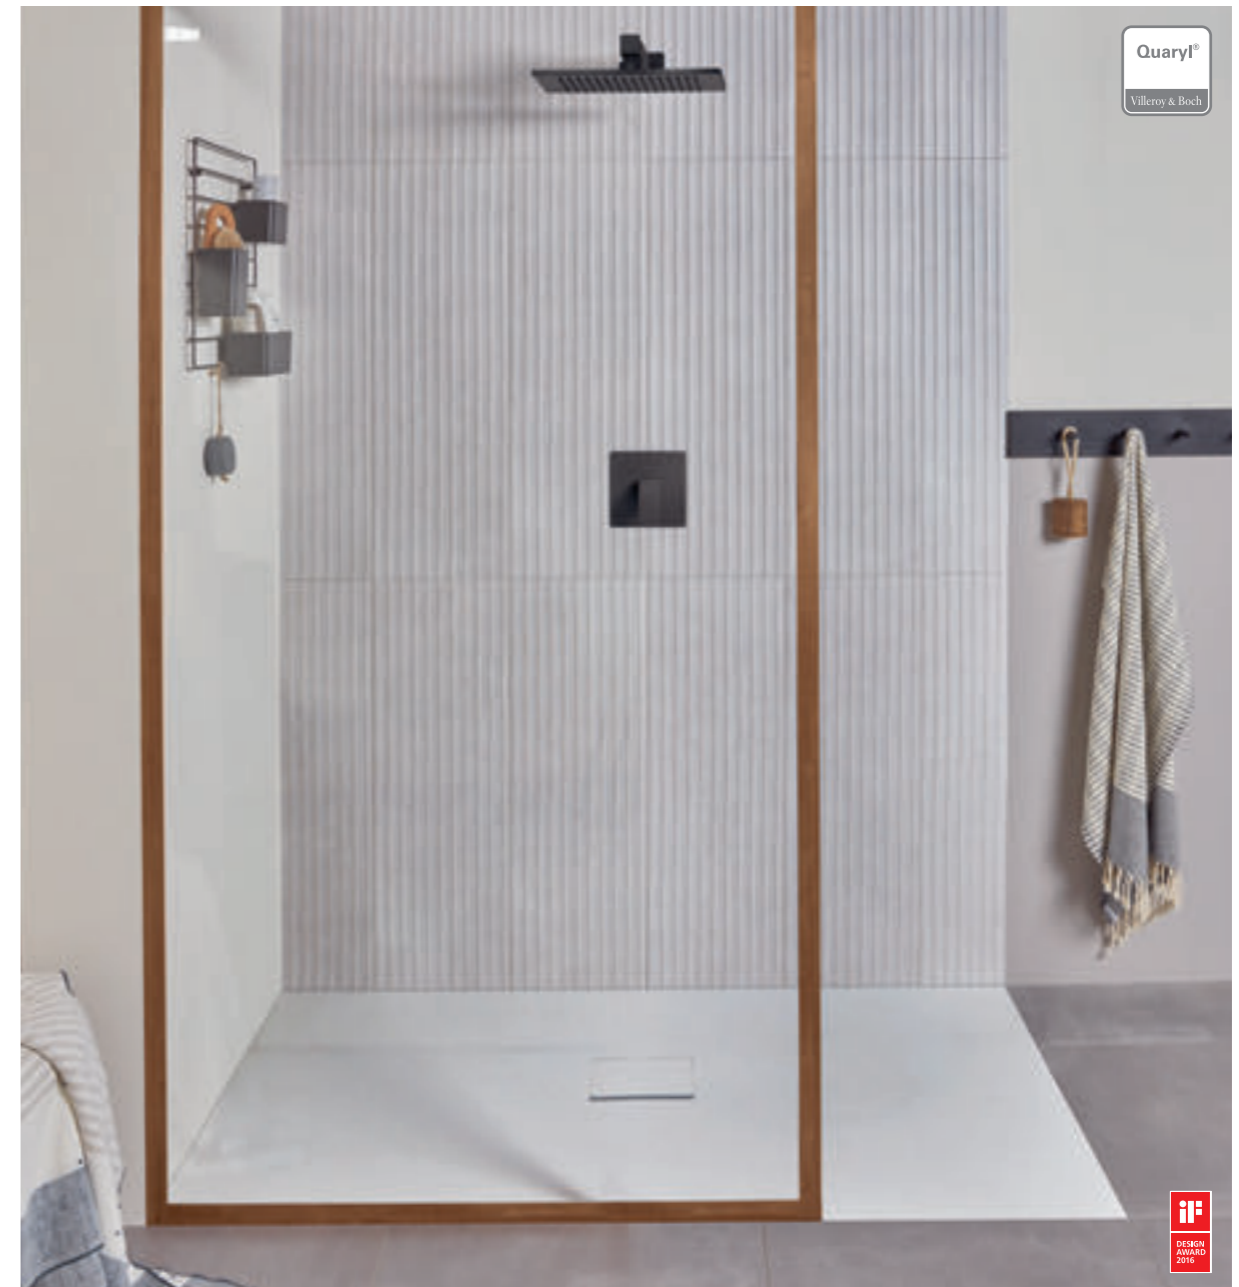

DUSCHWANNEN

Mit modernen flachen Duschwannen haben Sie im Badezimmer maximale Gestaltungsfreiheit. Offene Konzepte oder platzsparende Dusch-Nischen können Sie nach Ihren Wünschen in praktisch jeden Grundriss integrieren. Die neuen Materialien und Bauweisen erlauben dabei eine bodenebene Installation, die die Benutzung auch im Alter noch sicher und komfortabel macht.

DUSCHEN

Quaryl®
Villeroy & Boch

Design zum Wohlfühlen

- Minimalistisch: Quaryl® Duschwanne mit ultraflachem, randlosem Design
- Modern: flächenbündiger Ablauf
- Matt: 4 elegante Farben im Mattlook
- Millimetergenau: individuell zuschneidbar auf jedes Bad