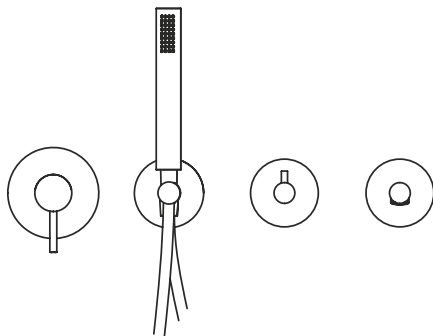

Oberfläche

Chrom

Verschiedene Elemente für ein einzigartiges Duscherlebnis

- 1 | Handtuchhalter, Breite 45 cm
- 2 | Einhebel-Wannenfüll- und Brausearmatur, Ø 17 cm, Unterputzmontage
- 3 | Handbrause-Set, Ø 2,5 cm, mit Anti-Kalk Funktion Easy Clean
- 4 | Handtuchhaken, rund Ø 5,8 cm
- 5 | Kopfbrause, Ø 25 cm, mit Anti-Kalk Funktion Easy Clean
- 6 | Wandarm für Duschkopf 90°, Ausladung 33,5 cm

5 |

Vielfalt an Kombinationen

- 1 | Kopfbrause, Ø 25 cm, mit Anti-Kalk Funktion Easy Clean, Wandarm für Duschkopf 90°, Ausladung 33,5 cm
- 2 | Einhebel-Brausearmatur, Ø 17 cm, Unterputzmontage
- 3 | 3-Wege Umsteller, Ø 17 cm, Unterputzmontage
- 4 | Handbrause-Set, Ø 25 cm, mit Anti-Kalk Funktion Easy Clean
- 5 | Seifenspenderhalter, höhenverstellbar (Abb. mit austauschbarem, handelsüblichem Seifenspender)
- 6 | Wanneneinlauf, Ausladung 11,5 cm