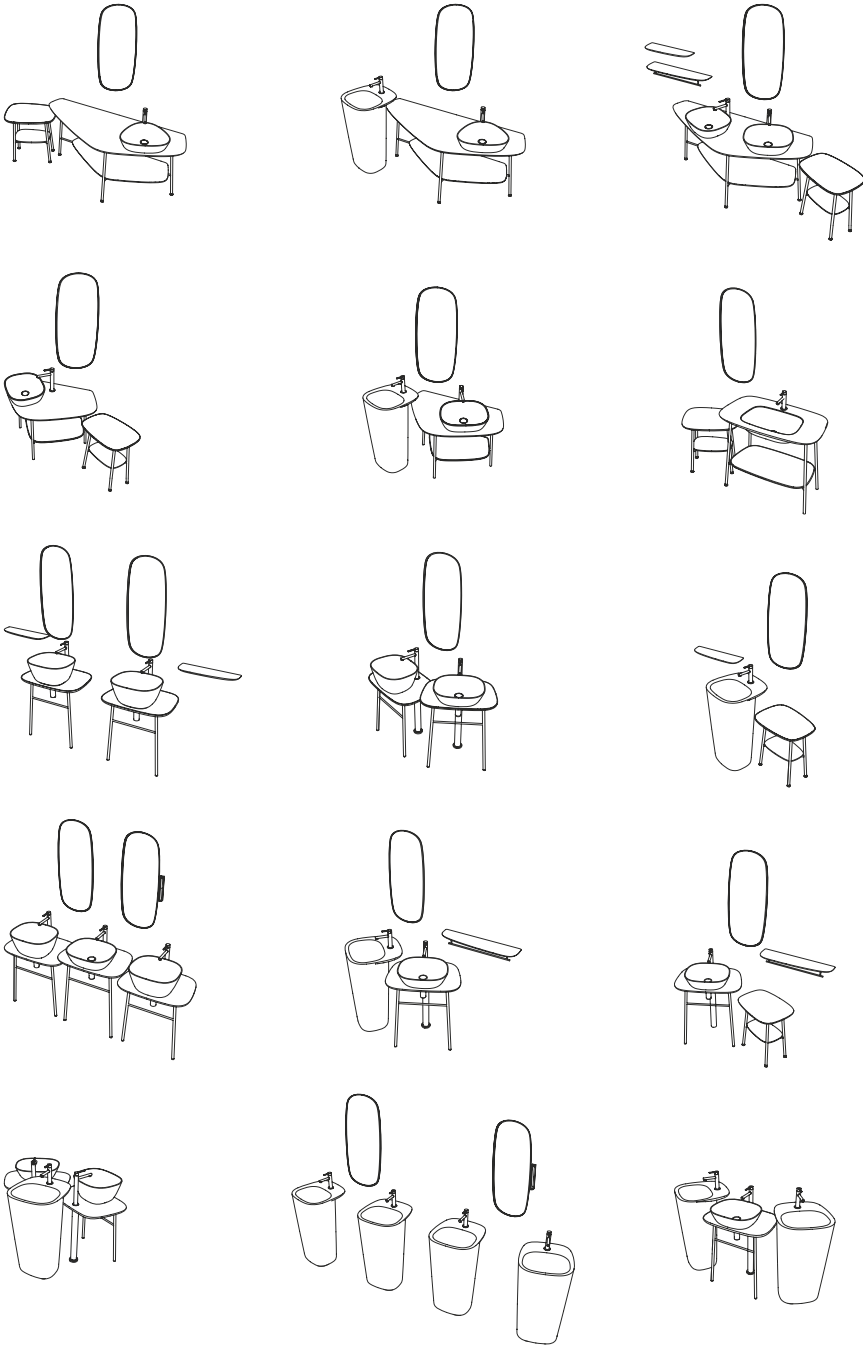

Kombinationen