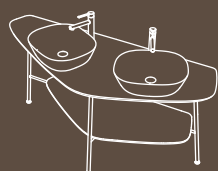

Technische Eigenschaften

Konsole

161,5 x 66 x 70,5 cm

- wandgebunden
- Metallrack
- Schwarz Matt, lackiert
- Konsolenplatte
- Walnuss (Echtholz)
- Ablage Walnuss (Echtholz)
- 2 Ausschnitte links/rechts
- inkl. Befestigungsset