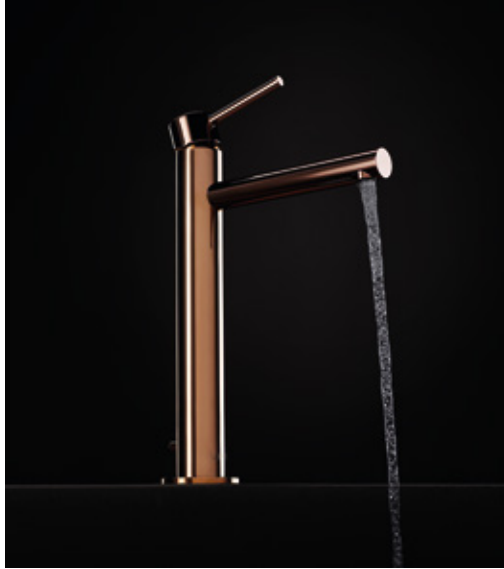

Produkthinweise

*Produkte nur mit der Oberflächenveredelung Vitra Clean erhältlich.

Sanitärkeramiken in den Farben Weiß Hochglanz, Edelweiß, Taupe Matt, Nerz Matt und Schwarz Matt erhältlich.

Origin

VitrA