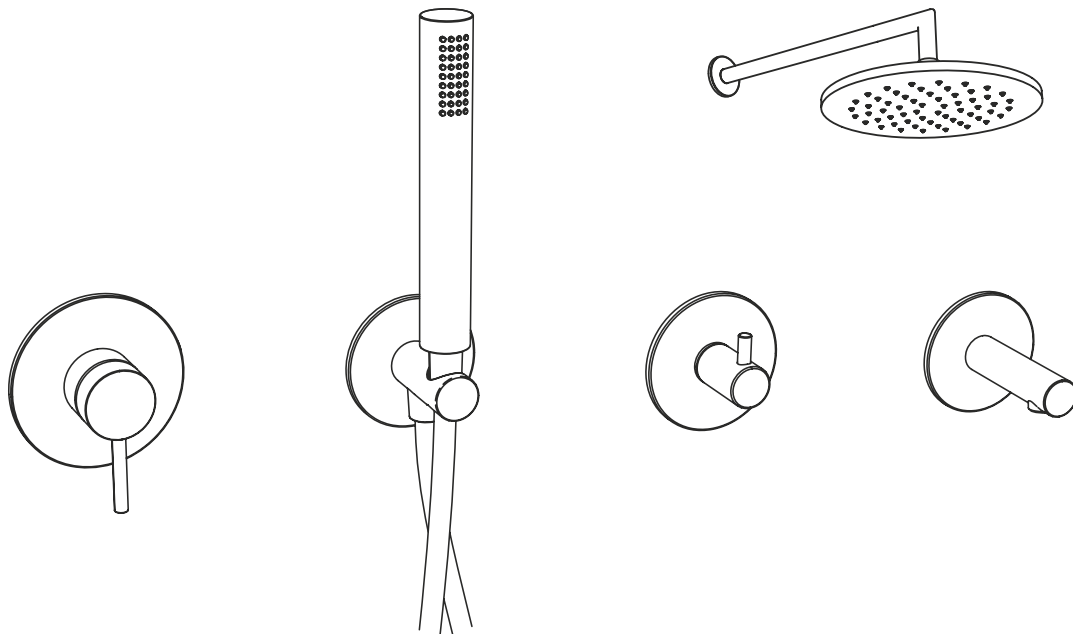

3 |

4 |

1 |

2 |

3 |

4 |

Variable Höhen

- 1 | Einhebel-Waschtischmischer (kurz), Höhe 15 cm, Höhe Auslauf 8,1 cm, Ausladung 10,5 cm
- 2 | Einhebel-Waschtischmischer, Höhe 18,5 cm, Höhe Auslauf 11,6 cm, Ausladung 12,5 cm
- 3 | Einhebel-Waschtischmischer für freistehende Aufsatzschale, Höhe 26,5 cm,
Höhe Auslauf 19,6 cm, Ausladung 14,5 cm
- 4 | Einhebel-Waschtischmischer für freistehende Aufsatzschale, Höhe 32,5 cm,
Höhe Auslauf 25,6 cm, Ausladung 16 cm

Oberfläche

Chrom

Verschiedene Elemente für ein einzigartiges Duscherlebnis

- 1 | Handtuchhalter, Breite 45 cm
- 2 | Einhebel-Wannenfüll- und Brausearmatur, Ø 17 cm, Unterputzmontage
- 3 | Handbrause-Set, Ø 2,5 cm, mit Anti-Kalk Funktion Easy Clean
- 4 | Handtuchhaken, rund Ø 5,8 cm
- 5 | Kopfbrause, Ø 25 cm, mit Anti-Kalk Funktion Easy Clean
- 6 | Wandarm für Duschkopf 90°, Ausladung 33,5 cm