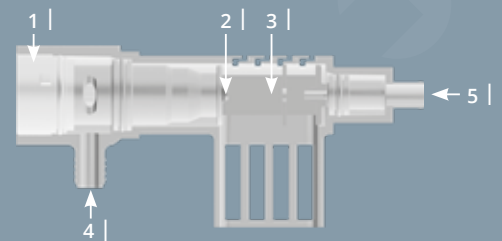

Serie Metropole 36 x 56 cm

- Wand-WC Vitra Flush 2.0
- ohne Spülrand
- mit integriertem offenen Rohrunterbrecher und Kunststoff-Abdeckung, Anschlusssicherheit gemäß DIN EN 1717
- LGA- und DVGW-zertifiziert
- mit verdeckter Befestigung von oben (V-Fit 2.0)
- 3/6 Liter Spülvolumen
- inkl. WC-Sitz Slim
- Duroplast
- Scharniere Edelstahl
- Befestigung von oben
- abnehmbar
- mit Absenkautomatik und Schnellverschluss

Versionen:
- Tiefspüler, mit Bidetfunktion
- Tiefspüler, mit Bidetfunktion, mit integrierter Armatur (rechts)
- Tiefspüler, mit Bidetfunktion, mit integrierter Thermostat-Armatur (rechts)

Serie Integra 35,5 x 54 cm

- Wand-WC Vitra Flush 2.0
- ohne Spülrand
- mit integriertem offenen Rohrunterbrecher und Kunststoff-Abdeckung, Anschlusssicherheit gemäß DIN EN 1717
- LGA- und DVGW-zertifiziert
- mit verdeckter Befestigung (V-Fit 2.0)
- 3/6 Liter Spülvolumen
- inkl. WC-Sitz Slim
- Duroplast
- Scharniere Edelstahl
- Befestigung von oben
- abnehmbar
- mit Absenkautomatik und Schnellverschluss

Version:
- Tiefspüler, mit Bidetfunktion

Zusammengefasst

- komplett vormontiertes Set: WC mit integriertem offenen Rohrunterbrecher, Abdeckung und WC-Sitz
- schnellere und einfachere Installation von WCs mit hydraulischer Bidetfunktion
- LGA- und DVGW-zertifiziert
- Vitra Aquacare gibt es für die Kollektionen Sento, Integra und Metropole

Rohrunterbrecher

- 1 | Verschluss
- 2 | Injektor
- 3 | Luftraum
- 4 | Wassereintritt
- 5 | Wasseraustritt