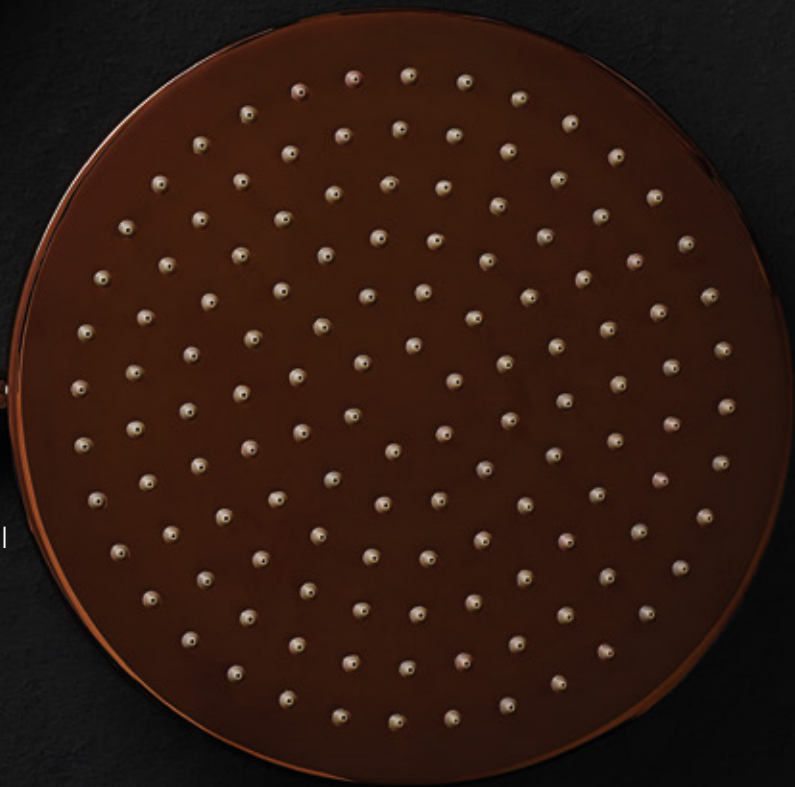

Kopfbrause, Ø 25 cm, mit Anti-Kalk
Funktion Easy Clean, Wandarm für
Duschkopf 90°, Ausladung 33,5 cm,
Wandmontage, erhältlich in

- 1 | Nickel gebürstet
- 2 | Schwarz Matt
- 3 | Chrom
- 4 | Kupfer

3 |

4 |