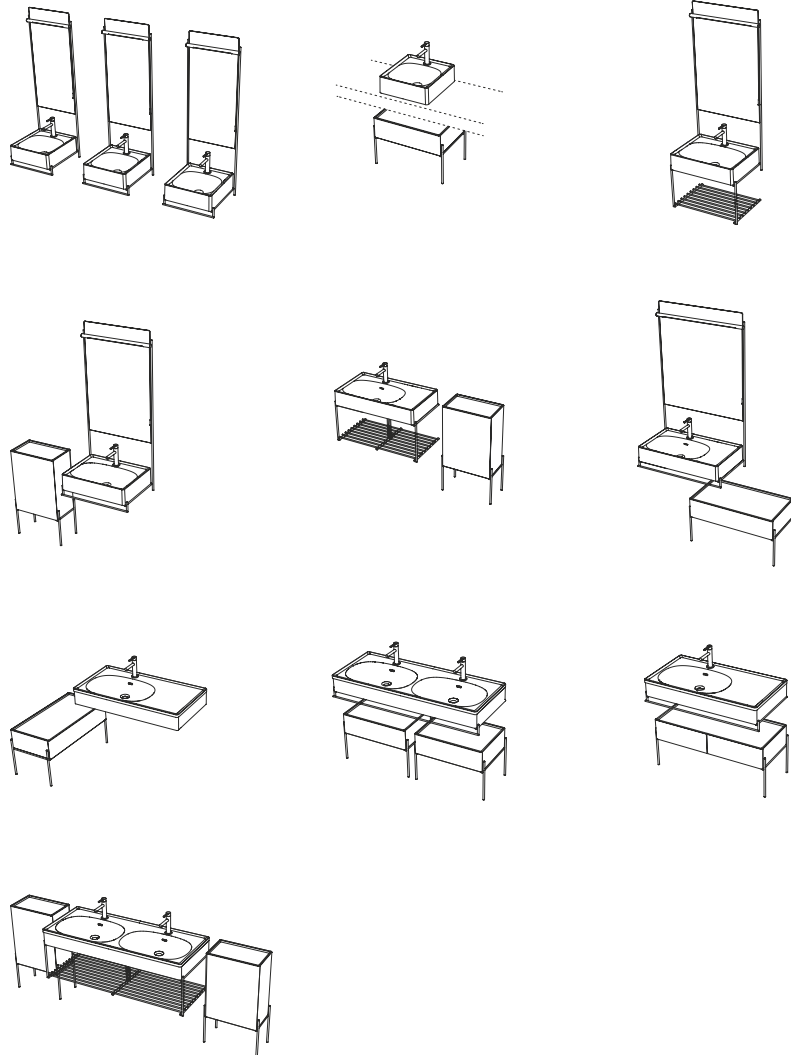

Kombinationen

Kalte und warme Materialien

Equal arbeitet mit einfachen architektonischen Elementen, wobei deren grundlegende Möglichkeiten auf den Prüfstand gestellt werden. Um die entspannende und sinnliche Atmosphäre des Raumes zu unterstreichen, kombiniert die Kollektion kalte und warme Materialien in Form von Keramik und Holz. Mit schwarzmattem Metallelementen werden Akzente gesetzt, die den zeitlosen Charakter der Kollektion untermalen.