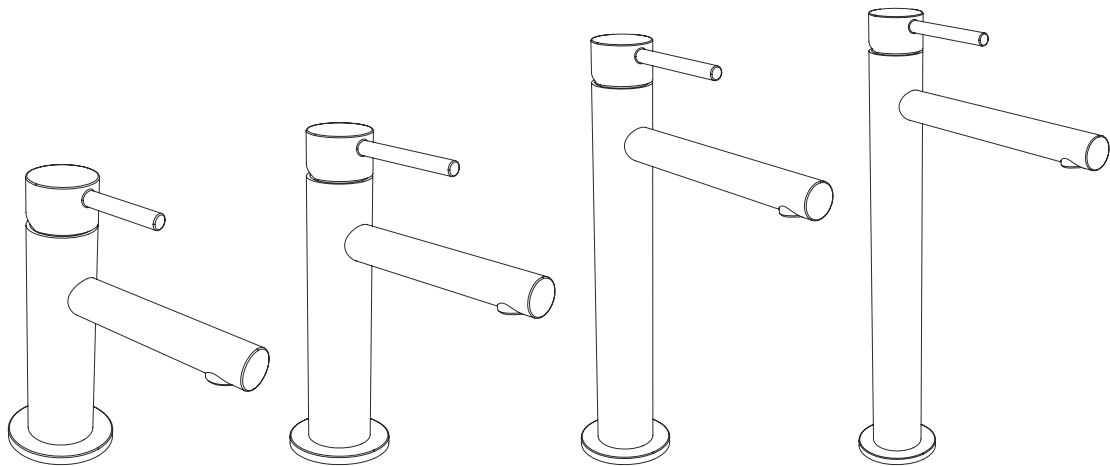

3 |

4 |

1 |

2 |

3 |

4 |

Variable Höhen

- 1 | Einhebel-Waschtischmischer (kurz), Höhe 15 cm, Höhe Auslauf 8,1 cm, Ausladung 10,5 cm
- 2 | Einhebel-Waschtischmischer, Höhe 18,5 cm, Höhe Auslauf 11,6 cm, Ausladung 12,5 cm
- 3 | Einhebel-Waschtischmischer für freistehende Aufsatzschale, Höhe 26,5 cm,
Höhe Auslauf 19,6 cm, Ausladung 14,5 cm
- 4 | Einhebel-Waschtischmischer für freistehende Aufsatzschale, Höhe 32,5 cm,
Höhe Auslauf 25,6 cm, Ausladung 16 cm

Oberfläche

Chrom

Verschiedene Elemente für ein einzigartiges Duscherlebnis

- 1 | Handtuchhalter, Breite 45 cm
- 2 | Einhebel-Wannenfüll- und Brausearmatur, Ø 17 cm, Unterputzmontage
- 3 | Handbrause-Set, Ø 2,5 cm, mit Anti-Kalk Funktion Easy Clean
- 4 | Handtuchhaken, rund Ø 5,8 cm
- 5 | Kopfbrause, Ø 25 cm, mit Anti-Kalk Funktion Easy Clean
- 6 | Wandarm für Duschkopf 90°, Ausladung 33,5 cm