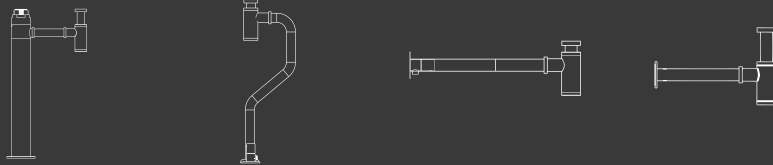

Technische Eigenschaften

Siphonsystem

Zu- und Ablaufsystemsäule

- Design Zu- und Ablaufsystemsäule für freistehenden Waschtischunterbau
- Bodenmontage
- Säule mit innenliegender Kalt-/ Warmwasserleitung und Abwasserrohr gebündelt in einem Hauptleitungsrohr
- inkl. Design Siphon
- inkl. Bodenrosette
- Höhe 60,7 cm Säule Ø 8 cm (kurze Variante)
- Höhe 68,7 cm Säule Ø 8 cm (hohe Variante)
- Oberfläche Chrom + Schwarz

Design Siphonsystem für Bodenablauf

- zu Plural Monoblock
- Bodenmontage
- Höhe 37 bis 56 cm
- Abgangsrohr und Rosette, G 1¼"
- inkl. 2 Eckventilen
- T-Form, höhenverstellbar
- 6,9 bis 12,5 cm
- Oberfläche Chrom

Design Siphon-Set mit Eckventilen

- asymmetrisch
- Abgangsrohr und Rosette, G 1¼"
- mit integrierten Eckventile (links + rechts vom Abgangsrohr)
- T-Form, höhenverstellbar
- 6,9 bis 12,5 cm
- Wandabstand verstellbar
- 7,6 bis 43 cm

Design Siphon

- Abgangsrohr und Rosette, G 1¼"

Produkthinweis

Oberflächen generell erhältlich in Chrom, Nickel gebürstet, Kupfer und Schwarz Matt (außer Zu- und Ablaufsystemsäule und Design Siphonsystem für Bodenablauf).