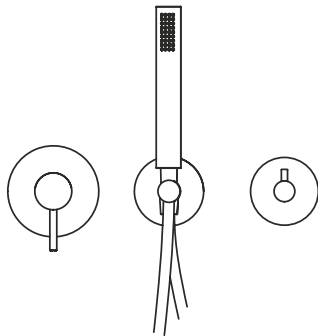

Oberfläche

Chrom

Verschiedene Elemente für ein einzigartiges Duscherlebnis

- 1 | Handtuchhalter, Breite 45 cm
- 2 | Einhebel-Wannenfüll- und Brausearmatur, Ø 17 cm, Unterputzmontage
- 3 | Handbrause-Set, Ø 2,5 cm, mit Anti-Kalk Funktion Easy Clean
- 4 | Handtuchhaken, rund Ø 5,8 cm
- 5 | Kopfbrause, Ø 25 cm, mit Anti-Kalk Funktion Easy Clean
- 6 | Wandarm für Duschkopf 90°, Ausladung 33,5 cm

5 |

Vielfalt an Kombinationen

- 1 | Kopfbrause, Ø 25 cm, mit Anti-Kalk Funktion Easy Clean, Wandarm für Duschkopf 90°, Ausladung 33,5 cm
- 2 | Einhebel-Brausearmatur, Ø 17 cm, Unterputzmontage
- 3 | 3-Wege Umsteller, Ø 17 cm, Unterputzmontage
- 4 | Handbrause-Set, Ø 25 cm, mit Anti-Kalk Funktion Easy Clean
- 5 | Seifenspenderhalter, höhenverstellbar (Abb. mit austauschbarem, handelsüblichem Seifenspender)
- 6 | Wanneneinlauf, Ausladung 11,5 cm