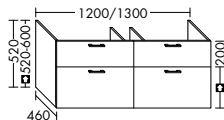

WSDC120/130