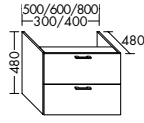

WUGT030/040
WUGT050/060/080