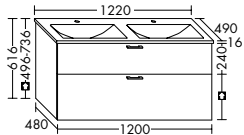

Keramik-Waschtische Vry inkl. Waschtischunterschrank

Minralguss-Waschtische Eqio inkl. Waschtischunterschrank

SHAA122

Glas-Waschtische Eqio inkl. Waschtischunterschrank