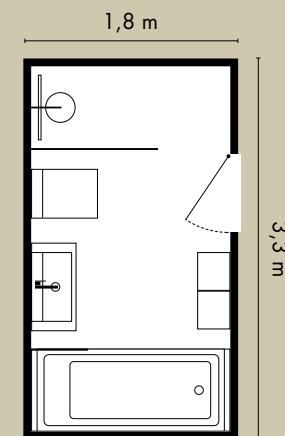

Badmöbel

Spiegelschrank SPQK080, Waschtisch KBBP063
Konsolenplatte WPDK080, Unterschrank WYGS080
Hochschränke HSCN035 L+R

Oberflächen

Front: Eiche Dekor Merino F6324, Konsolenplatte: Veloursgrau Matt A0377
Waschtisch: Keramik Weiß C0001, Griff: Griffmulde G0300
Feste Duscabtrennung zwischen Badewanne und Badmöbel nötig