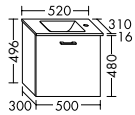

Minralguss-Waschtische Eqio inkl. Waschtischunterschrank

SGGY052