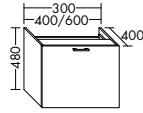

WUYE030
WUYE040/060