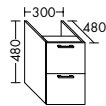

Waschtischunterschränke / Unterschränke für Keramik-Waschtische SYS K1

Waschtischunterschränke / Unterschränke für Keramik-Waschtische SYS K2

WUYL030

Waschtischunterschränke für Mineralguss-Waschtische SYS M2