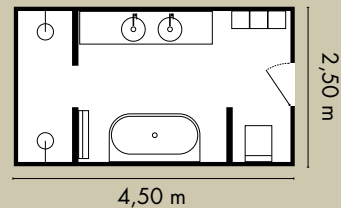

Badmöbel

Spiegel SIIN040, Waschtisch MWHA121, Breite 2210 mm,
Unterschranke WWFZ060, WWGH060, WVIH040 (Tiefe 480 mm)
Hochschranke HSRG030, HSGY030

Oberflächen

Front: Nussbaum Dekor Smartline F6330,
Perlgrau Solid Matt F6558
Waschtisch: Mineralguss Weiß Glänzend C0001
Griff: Griff G0254