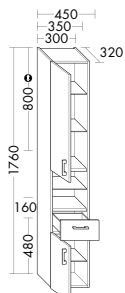

HS3038/3538
HS4538