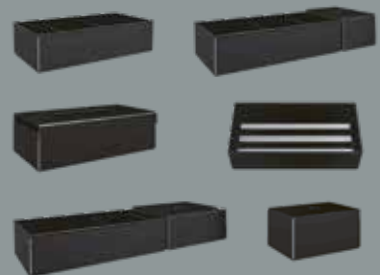

INNENORGANISATION

Aufbewahrungsboxen und Inneneinteilungen für Auszüge. Viele praktische Details sorgen für mehr Platz und Übersicht in den Schränken und Spiegelschränken von sys30.

GRIFFAUSWAHL

Bei sys30 haben Sie eine Vielfalt an Varianten. Dazu gehören Griffe in verschiedenen Formen wie Stangen-, Bügel- oder Profilgriffe. Außerdem sind viele sys30 Bad-