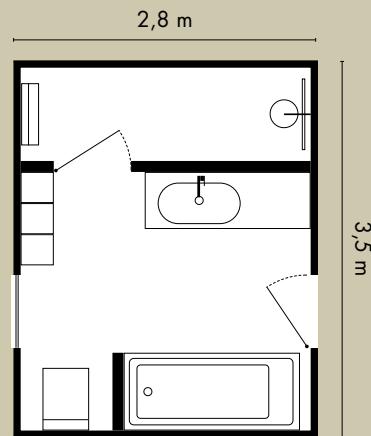

Badmöbel

Spiegel SIJN090, Waschtisch MBA0070, Konsolenplatten WPDI160, WPDF160
Konsolenträger ACHW006, Unterschränke WUSA050, WUSA060
Hochschränke HSCN030, Handtuchhalter HHAG001, HHRE002

Oberflächen

Front: Weiß Matt 464, Konsolenplatte: Marmor Dekor Naturgrau A0345, Waschtisch: Mineralguss Weiß C0001, Griff: Tip-on-Technik G0126