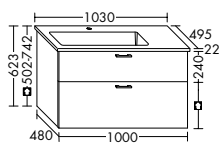

Keramik-Waschtische Bel / Lin20 inkl. Waschtischunterschrank

SHAF103

Keramik-Waschtische Eqio inkl. Waschtischunterschrank