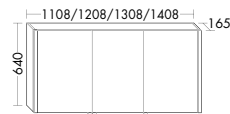

SPRX110/120/130/140
SPRY110/120/130/140*