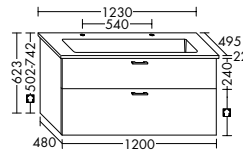

Keramik-Waschtische Bel / Lin20 inkl. Waschtischunterschrank

SHAG123

Keramik-Waschtische Eqio inkl. Waschtischunterschrank