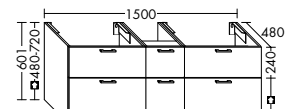

Waschtischunterschränke / Unterschränke für Mineralguss-Waschtische SYS M8

Waschtischunterschränke für Compact-Waschtische

SHAQ150

Waschtischunterschränke für Glas-Waschtische SYS G1