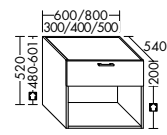

WVII030/040
WVII050/060/080