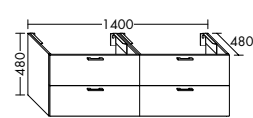

Waschtischunterschränke / Unterschränke für Keramik-Waschtische SYS K1

Waschtischunterschränke / Unterschränke für Keramik-Waschtische SYS K2

WUYI140

Waschtischunterschränke für Mineralguss-Waschtische SYS M2