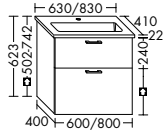

SHAC063
SHAD083