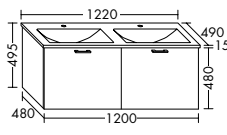

Keramik-Waschtische Vry inkl. Waschtischunterschrank

Minralguss-Waschtische Eqio inkl. Waschtischunterschrank

Glas-Waschtische Eqio inkl. Waschtischunterschrank

SHAO122