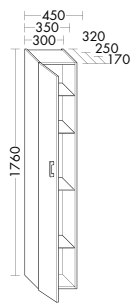

# SCHRÄNKE & SIDEBOARDS

Zusätzlicher Stauraum und  
nützliche Extras für noch  
mehr Badezimmerkomfort.

Hochschränke / \*mit Beleuchtung

MagicTwist  
HSZO040

HSCN030/035  
HSCN045

HS3020/3520  
HS4520

HSRG030/035  
HSRG045