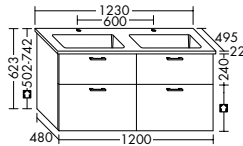

Keramik-Waschtische Bel / Lin20 inkl. Waschtischunterschrank

SHAI123

Keramik-Waschtische Eqio inkl. Waschtischunterschrank