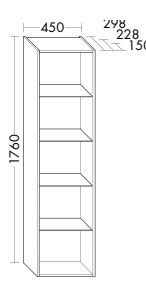

Hochschränke / *mit Beleuchtung

HS4515