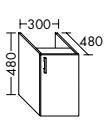

Unterschränke für Mineralguss-Waschtische SYS M2

WVAH030
WVAH040