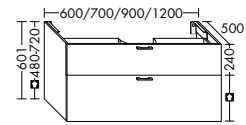

WYIL060/070
WYIL090/120