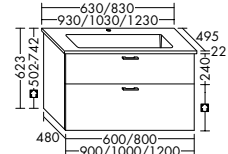

SHAE063/SHAC083
SHAC093/103/123