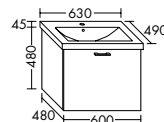

Keramik-Waschtische Bel / Lin20 inkl. Waschtischunterschrank

Keramik-Waschtische Eqio inkl. Waschtischunterschrank

SFAV063