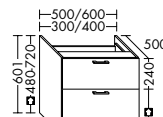

WYJG030/040
WYJG050/060