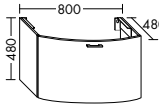

Waschtischunterschränke / Unterschränke für Keramik-Waschtische SYS K1

WUYB080