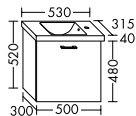

Keramik-Waschtische Eqio inkl. Waschtischunterschrank

SGGX053