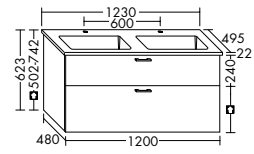

Keramik-Waschtische Bel / Lin20 inkl. Waschtischunterschrank

SHAH123

Keramik-Waschtische Eqio inkl. Waschtischunterschrank