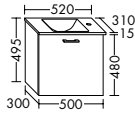

Glas-Waschtische Eqio inkl. Waschtischunterschrank

SGHA052