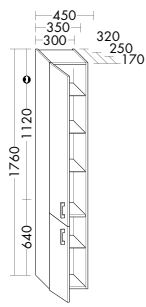

# SCHRÄNKE & SIDEBOARDS

Zusätzlicher Stauraum und  
nützliche Extras für noch  
mehr Badezimmerkomfort.

Hochschränke / \*mit Beleuchtung

MagicTwist  
HSZO040

HSCN030/035  
HSCN045

HS3020/3520  
HS4520

HSRG030/035  
HSRG045