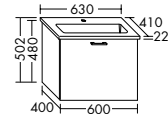

Keramik-Waschtische Bel / Lin20 inkl. Waschtischunterschrank

SFAK063

Keramik-Waschtische Eqio inkl. Waschtischunterschrank