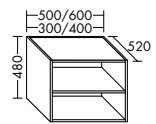

WUYX030/040
WUYX050/060