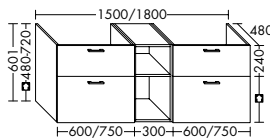

SGZX150
SGZX180