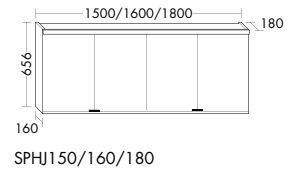

### Spiegelschränke mit horizontaler LED-Beleuchtung

**SPHJ** Spiegelschrank

SPHJ060/080/090/100

SPHJ120/130/140

SPHJ150/160/180