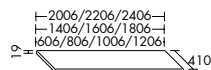

WPGF060/080/100/120/140
WPGF160/180/200/220/240