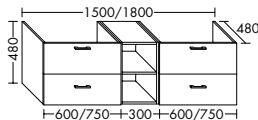

SGJR150
SGJR180