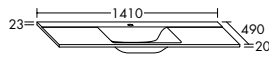

### Mineralguss-Waschtische SYS M2

Weiß Glänzend    Weiß Matt

MWBL060

MWBL090

MWBL120

MWBL140

MWBL141

MWBL160