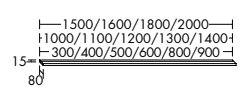

SPJI140/150/160  
SPJJ140/150/160

**Beleuchtungen für**  
Maßflex Spiegelschrank

ACEI025  
ACEJ025

ACEP025  
ACEQ025

ACDJ030  
ACHV030

ACDK030

ACEG030/040/050/060/080  
ACEG090/100/110/120/130  
ACEG140/150/160/180/200