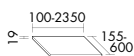

SW4580

AW4580

WKW4580

OW

APHM999/998

SOAH999

Ihr Wunschschrank  
 Maßflexibel, variabel in  
 der Ausstattung und der  
 Funktion. sys30 ist offen  
 für Ihre individuellen  
 Wünsche und Ideen. Unser  
 Wunschschrank-Service  
 ermöglicht es Ihnen darüber  
 hinaus, sich Schränke  
 und Regale nach Maß an-  
 fertigen zu lassen.