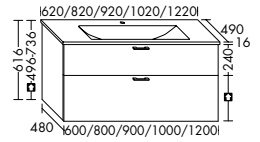

SGZZ062/082
SGZZ092/102/122