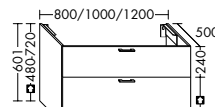

WYJD080
WYJD100/120