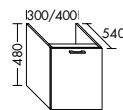

UT 301A
UT 040A