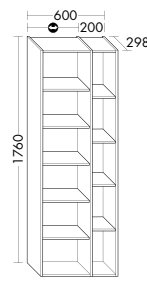

Hochschränke / *mit Beleuchtung

HSBZ060