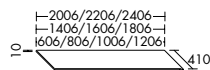

Konsolenplatten Melamin / HPL / Lack / Echtholz furnier – maßflexibel in Tiefe und Breite

WPK060/080/100/120/140
WPK160/180/200/220/240