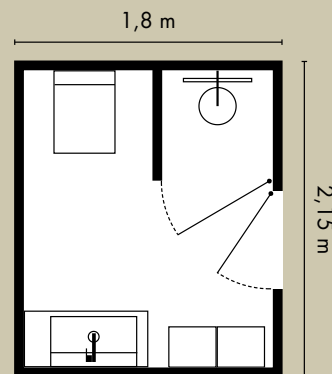

ANGENEHM VIEL STAU-RAUM. Elegante Konsolenlösung mit doppeltem Hochschrank.

Badmöbel

Spiegelschrank SPUV060 + ACKR060, Waschtisch KBBP063
Konsolenplatte WPDM100, Breite 900 mm, Konsolenträger ACAD002
Unterschrank WVOK090, Tiefe 400 mm, Abdeckplatte APDI090, Tiefe 405 mm
Hochschrank HSKA060, Handtuchhalter HHAO015

Oberflächen

Front: Eiche Dekor Klassik F6450
Konsolenplatte: Schilf Solid Matt A0067
Waschtisch: Keramik Weiß C0001
Griff: Tip-on-Technik G0126

PERFEKT PLATZIERT. Komfortabler Waschplatz zwischen Badewanne und Dusche.

Badmöbel

Spiegelschrank SPQK080, Waschtisch KBBP063
Konsolenplatte WPDK080, Unterschrank WYGS080
Hochschränke HSCN035 L+R

Oberflächen

Front: Eiche Dekor Merino F6324, Konsolenplatte: Veloursgrau Matt A0377
Waschtisch: Keramik Weiß C0001, Griff: Griffmulde G0300
Feste Duscabtrennung zwischen Badewanne und Badmöbel nötig