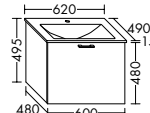

Keramik-Waschtische Vry inkl. Waschtischunterschrank

Minralguss-Waschtische Eqio inkl. Waschtischunterschrank

Glas-Waschtische Eqio inkl. Waschtischunterschrank

SHAM062