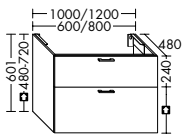

WYIS060/080
WYIS100/120