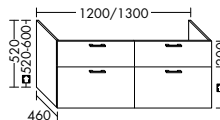

WSD120/130