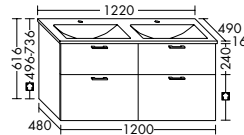

Keramik-Waschtische Vry inkl. Waschtischunterschrank

Minralguss-Waschtische Eqio inkl. Waschtischunterschrank

SHAB122

Glas-Waschtische Eqio inkl. Waschtischunterschrank