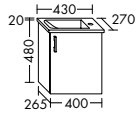

Keramik-Waschtische Bel / Lin20 inkl. Waschtischunterschrank

SGGW063