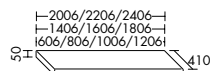

WPD060/080/100/120/140
WPD160/180/200/220/240