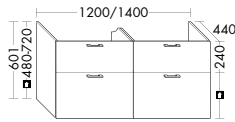

WYIE120
WYIE140