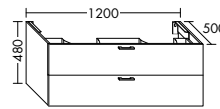

Waschtischunterschränke / Unterschränke für Mineralguss-Waschtische SYS M8

WWPE120

Waschtischunterschränke für Compact-Waschtische

Waschtischunterschränke für Glas-Waschtische SYS G1