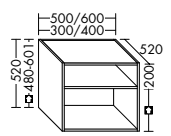

WVIH030/040
WVIH050/060

Waschtisch-
unterschränke