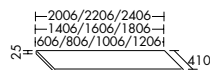

WPD060/080/100/120/140
WPD160/180/200/220/240