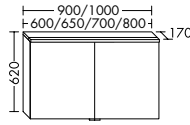

# SPIEGEL- SCHRÄNKE & SPIEGEL

Praktischer Stauraum und  
schönes Licht nach Wunsch.

**Spiegelschränke mit horizontaler LED-Beleuchtung / \*und LED-Waschischbeleuchtung**

SPFO045/050  
SPHN045/050\*

SPFO060/065/070  
SPFO080/090/100  
SPHN060/065/070\*  
SPHN080/090/100\*