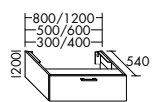

Unterschränke für Konsolenplatten Höhe 19, 25, 40, 45, 50, 87 mm

WYHR030/040/050
WYHR060/080/090/120