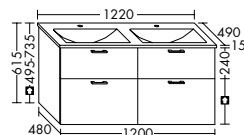

Keramik-Waschtische Vry inkl. Waschtischunterschrank

Minralguss-Waschtische Eqio inkl. Waschtischunterschrank

Glas-Waschtische Eqio inkl. Waschtischunterschrank

SHAP122