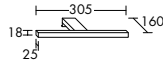

Spiegel mit umlaufender LED-Beleuchtung

Spiegel maßflexibel / Schrägschnitt möglich

ACDK030