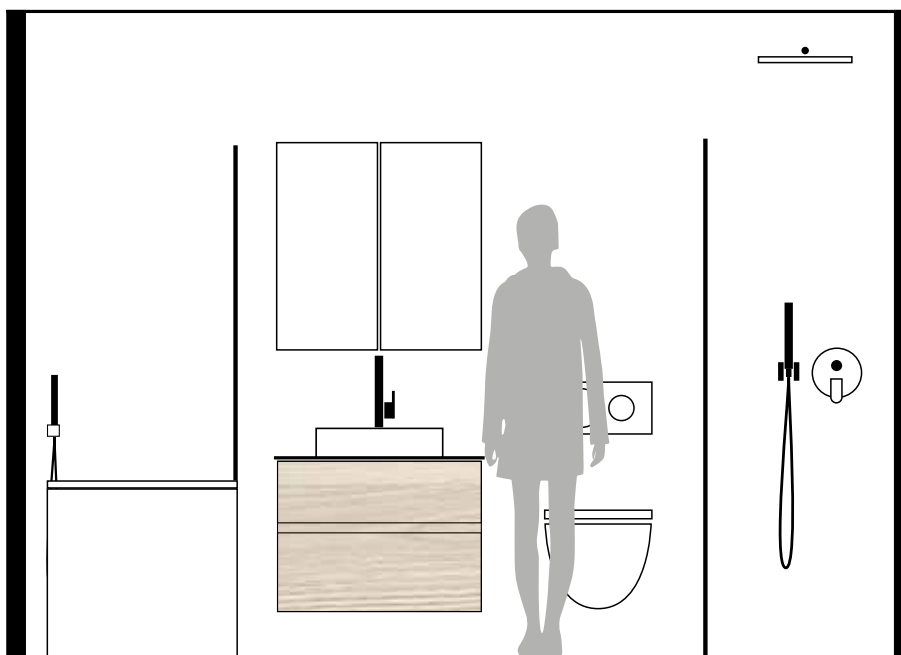

**Oberflächen**

Front: Eiche Dekor Klassik F6450  
 Konsolenplatte: Schilf Solid Matt A0067  
 Waschtisch: Keramik Weiß C0001  
 Griff: Tip-on-Technik G0126

**PERFEKT PLATZIERT.** Komfortabler Waschplatz zwischen Badewanne und Dusche.