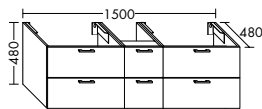

Waschtischunterschränke / Unterschränke für Mineralguss-Waschtische SYS M8

Waschtischunterschränke für Compact-Waschtische

SFZK150

Waschtischunterschränke für Glas-Waschtische SYS G1