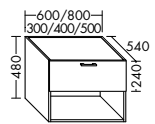

WUY030/040
WUY050/060/080