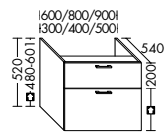

WVIG030/040/050
WVIG060/080/090