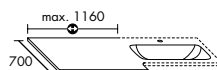

Waschmaschinenlösungen – Mineralguss-Waschtische SYS M5

Waschmaschinenlösungen mit Rücksprung – Mineralguss-Waschtische SYS M5

MWEW998

Waschmaschinenlösungen Konsolenplatte – Waschtischunterschränke / Unterschränke

WPAT120

Waschmaschinenverkleidungen / Waschmaschinenschränke