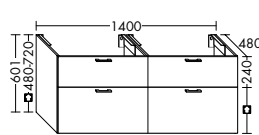

Waschtischunterschränke / Unterschränke für Keramik-Waschtische SYS K1

Waschtischunterschränke / Unterschränke für Keramik-Waschtische SYS K2

WYIS140

Waschtischunterschränke für Mineralguss-Waschtische SYS M2