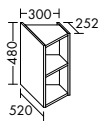

Unterschränke für Konsolenplatten Höhe 19, 25, 40, 45, 50, 87 mm

WWWYH030

Waschtisch-
unterschränke