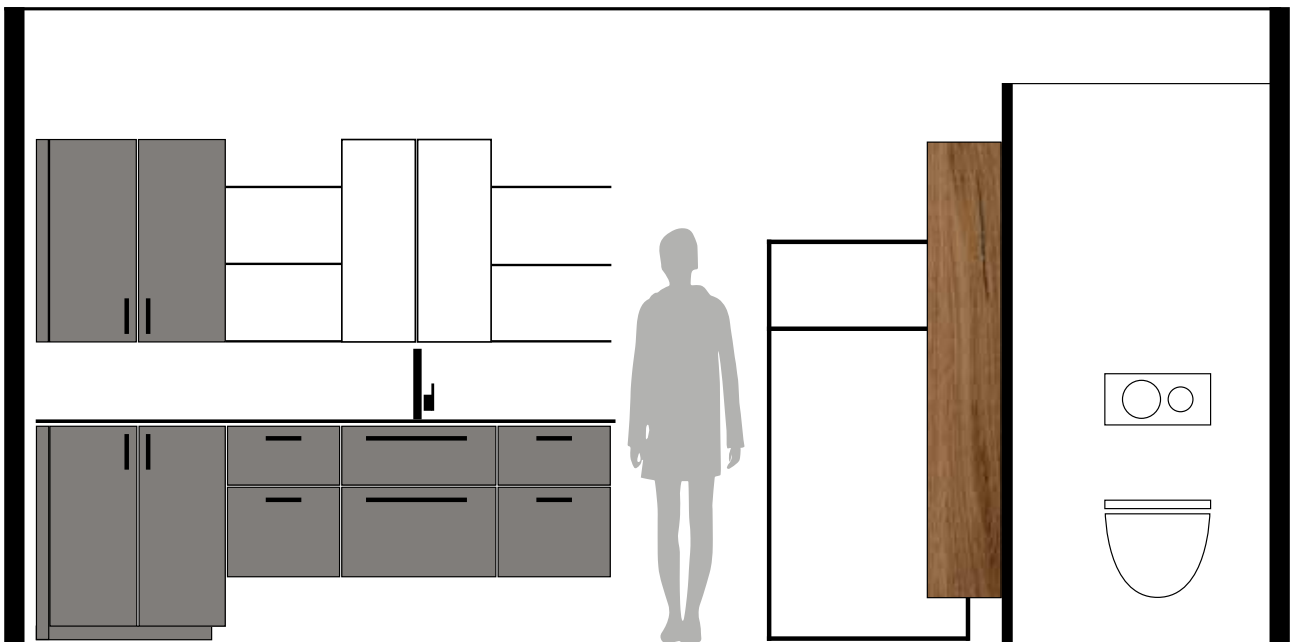

ÄSTHETIK MIT FUNKTION. Der Entwurf verbindet Funktionalität mit ansprechendem Design. So entsteht eine Oase der Ruhe und Entspannung, die den modernen Ansprüchen an funktionales Wohnen eindrucksvoll gerecht wird. Der Waschmaschinenschrank fügt sich harmonisch in das Gesamtbild ein.

5,0 m

3,0 m

Badmöbel

Spiegelschrank SPRP060, Hängeschränke OSIY070, Wandablagen WA 0450 Waschtisch MWEW061, Breite 2210 mm, Unterschränke WYHX060, WYHY040 (Breite 450 mm), Waschmaschinenschrank WVJH070, Hochschränke HSGZ060, HSZE050 (Breite 600 mm, Tiefe 350 mm), Handtuchhalter HHRE001

Oberflächen

Front: Steingrau Solid Matt F6559, Eiche Dekor Caramel F6426 Waschtisch: Mineralguss Weiß C0001 Griff: Stangengriff G0234