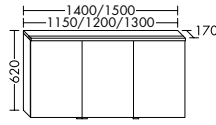

# SPIEGEL- SCHRÄNKE & SPIEGEL

Praktischer Stauraum und  
schönes Licht nach Wunsch.

**Spiegelschränke mit horizontaler LED-Beleuchtung / \*und LED-Waschischbeleuchtung**

SPFO045/050  
SPHN045/050\*

SPFO060/065/070  
SPFO080/090/100  
SPHN060/065/070\*  
SPHN080/090/100\*