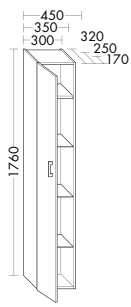

# SCHRÄNKE & SIDEBOARDS

Zusätzlicher Stauraum und  
nützliche Extras für noch  
mehr Badezimmerkomfort.

Hochschränke / \*mit Beleuchtung

MagicTwist  
HSZO040

HSCN030/035  
HSCN045

HS3020/3520  
HS4520

HSRG030/035  
HSRG045