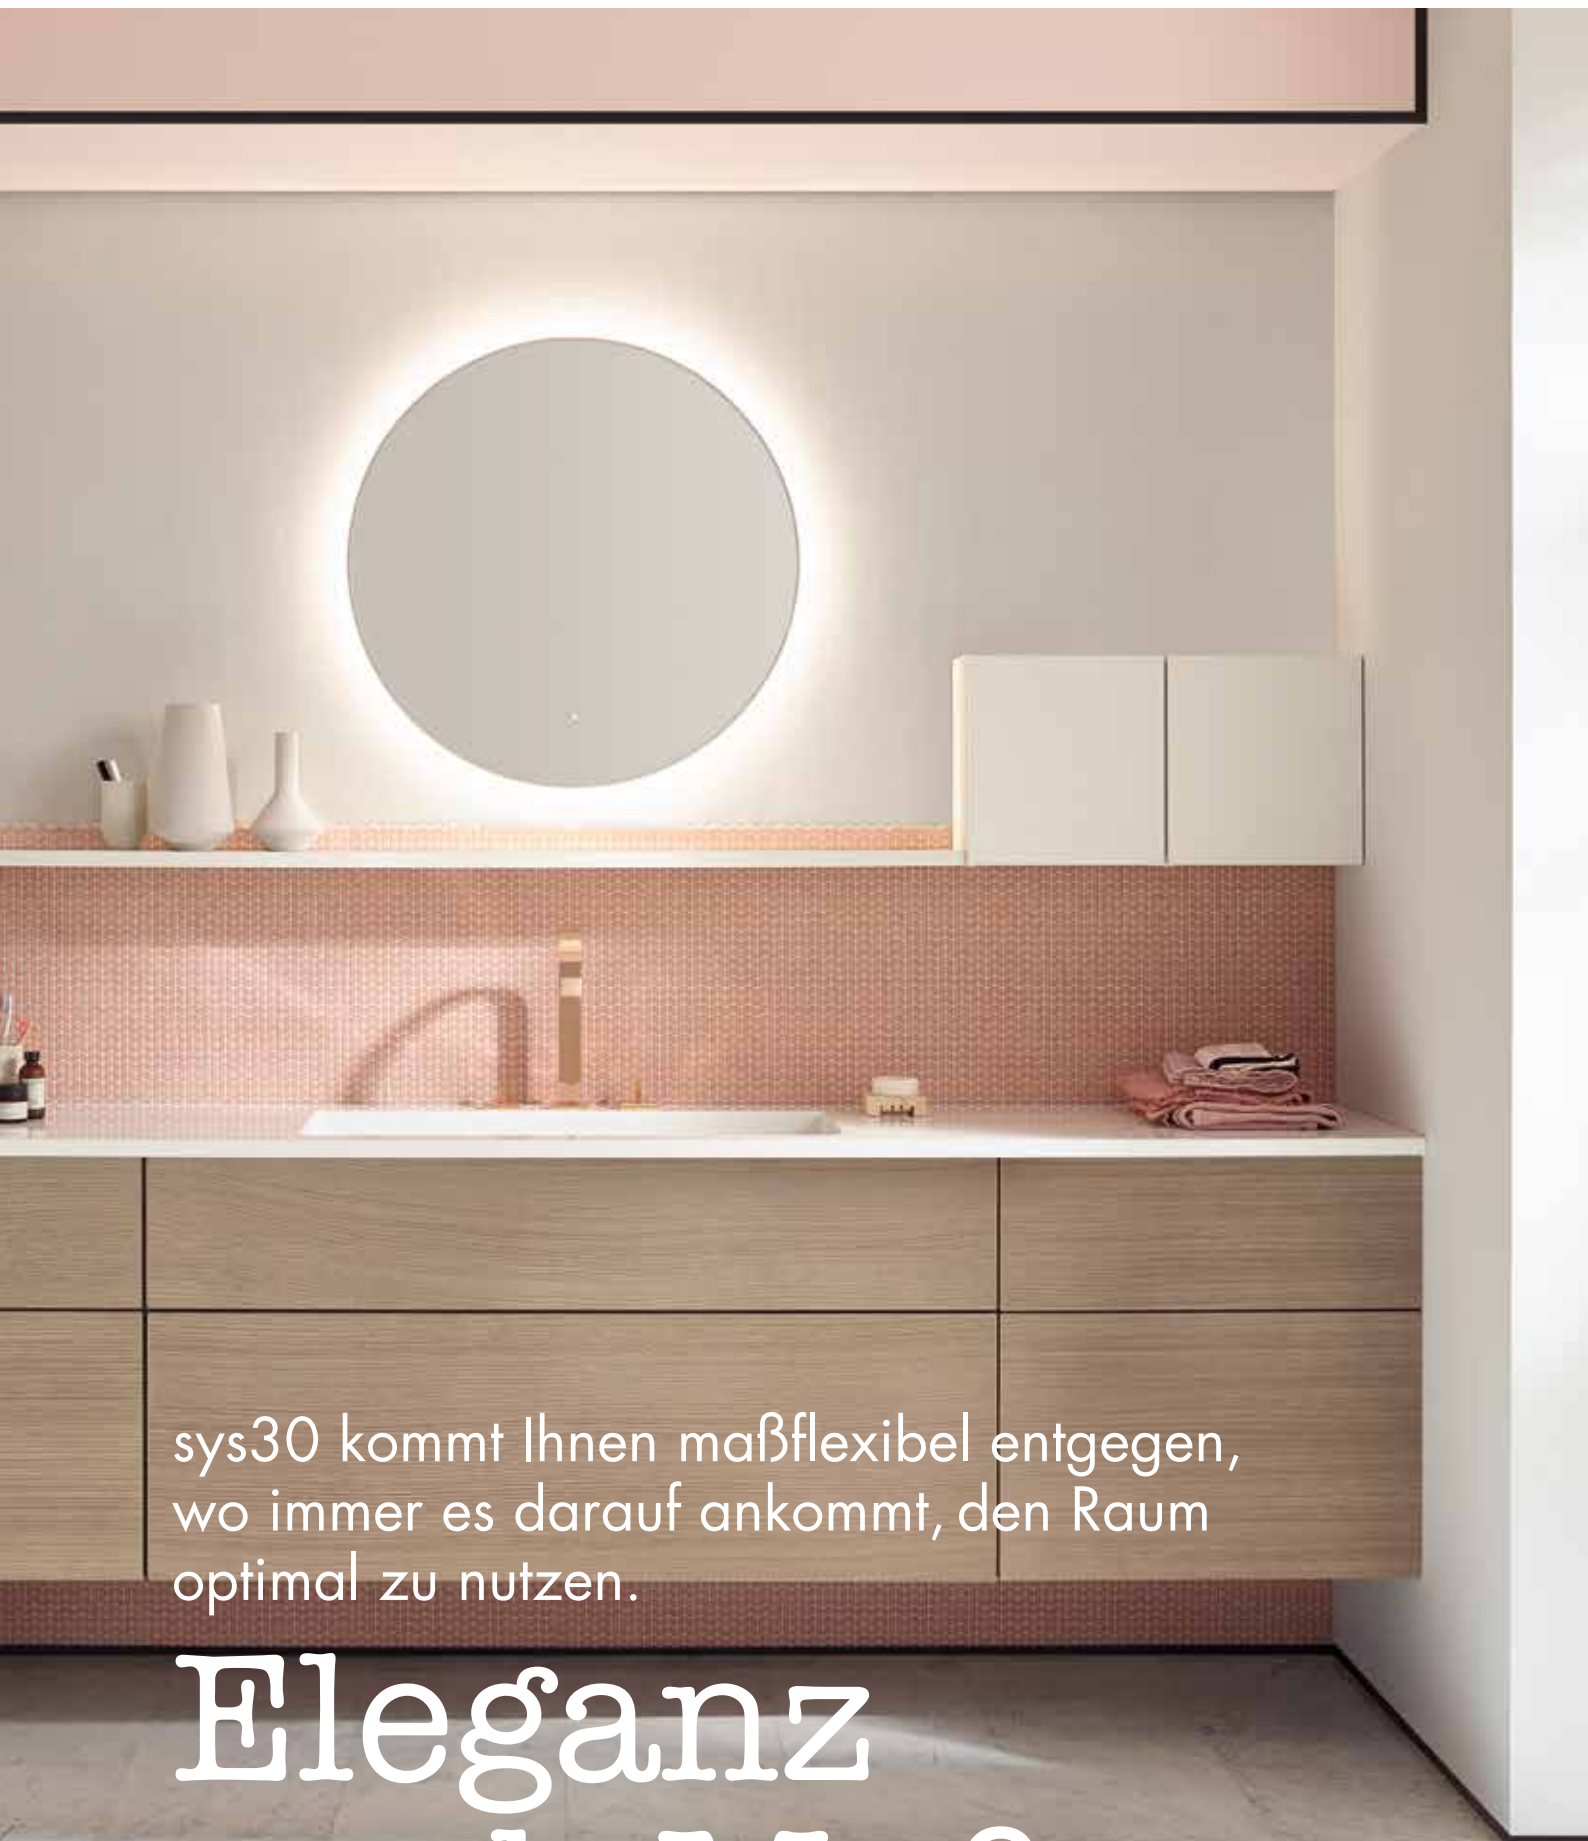

Badmöbel

Spiegel SIIK070
Waschtisch Sys M8 MWHE091
(220 cm breit)

Unterschranke WYIL120, WYIN050
Hängeschränke HF3042

Oberflächen

Front: Eiche Hellgrau F6332, Weiß Solid Matt F3351
Waschtisch: Weiß Glänzend C0001
Griff: Tip-on-Technik G0126

sys30 kommt Ihnen maßflexibel entgegen,
wo immer es darauf ankommt, den Raum
optimal zu nutzen.

Eleganz nach Maß.