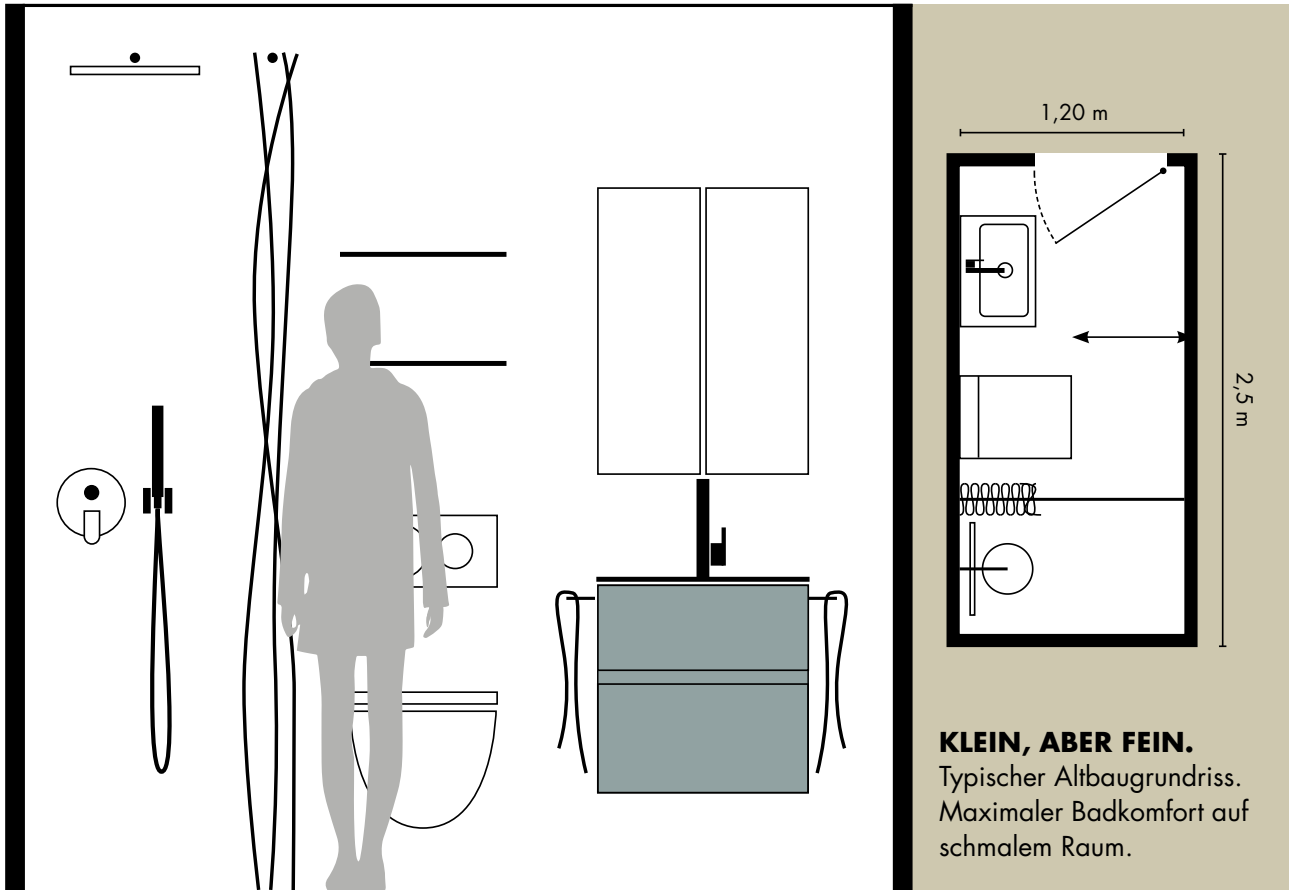

I

Platz da! Stilvolle Akzente und durchdachte Stauraumlösungen schaffen eine frische, moderne und zugleich funktionale Atmosphäre. Ob Gästebad oder kleines Bad – schwebende Möbel und klare Linien öffnen den Raum optisch.

EINRICHTUNGSBEISPIELE

KLEINES BAD 3–6 m²

Badmöbel

Spiegelschrank SPRS060, Waschtisch MWJK062,
Unterschrank WYIH060, Handtuchhalter HHAA015,
Wandablagen WA 0450

Oberflächen

Front: Eisblau Softmatt F3962
Waschtisch: Mineralguss Weiß C001
Griff: Griffmulde G0300