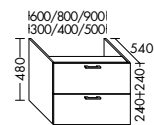

U 304A/404A/504A
U 604A/804A/904A