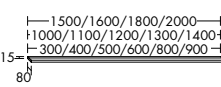

SIFM040/060/080/100/120
SIFM140/160/180/200

ACEG030/040/050/060/080
ACEG090/100/110/120/130
ACEG140/150/160/180/200