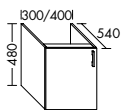

UT 0301
UT 0401