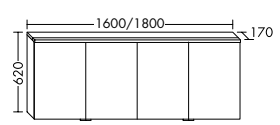

SPFO160/180
SPHN160/180*