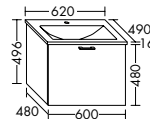

Keramik-Waschtische Vry inkl. Waschtischunterschrank

Minralguss-Waschtische Eqio inkl. Waschtischunterschrank

SGZY062

Glas-Waschtische Eqio inkl. Waschtischunterschrank