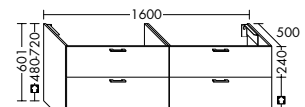

Waschtischunterschränke / Unterschränke für Mineralguss-Waschtische SYS M8

Waschtischunterschränke für Compact-Waschtische

Waschtischunterschränke für Glas-Waschtische SYS G1

WYJD160