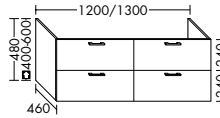

WSCB120/130