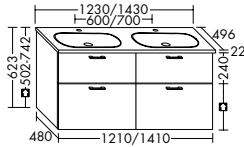

SHAX123
SHAX143