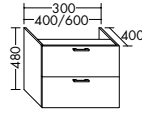

WUYF030
WUYF040/060