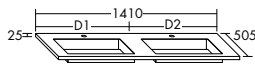

Mineralguss-Waschtische SYS M8

MWHG141

Compact-Waschtische

Glas-Waschtische SYS G1