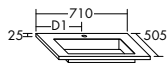

Mineralguss-Waschtische SYS M8

MWHG071

Compact-Waschtische

Glas-Waschtische SYS G1