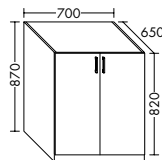

Waschmaschinenlösungen – Mineralguss-Waschtische SYS M5

WWJD070

Waschmaschinenlösungen mit Rücksprung – Mineralguss-Waschtische SYS M5

Waschmaschinenlösungen Konsolenplatte – Waschtischunterschränke / Unterschränke

WPAT120

Waschmaschinenverkleidungen / Waschmaschinenschränke