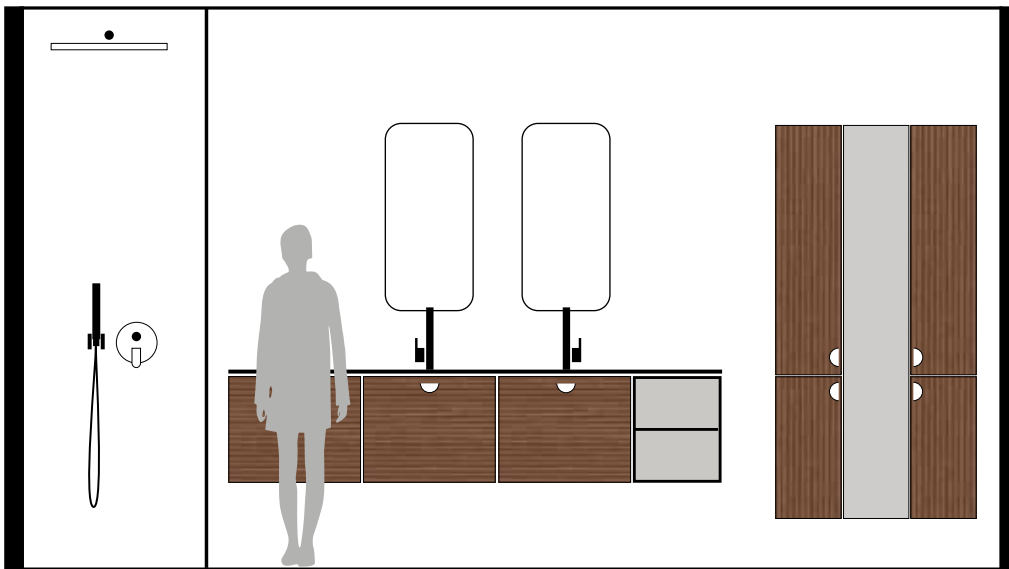

3

Großzügiger Komfort!
Luxuriöse Doppelwaschtische
und Möbel mit durchdachter
Innenorganisation verwandeln
große Bäder in exklusive Wohl-
fühlräume. Praktische Details
und viel Stauraum sorgen für
Komfort und Eleganz.

EINRICHTUNGSBEISPIELE

GROSSES BAD

Ab 10 m²

DER PERFEKTE RÜCKZUGSORT. In diesem großzügigen Familienbad werden die täglichen Rituale zum Wohlfühlerlebnis. Das Bad ist so gestaltet, dass es Ruhe und Eleganz ausstrahlt – in jedem Detail: vom Waschtisch über die Spiegel bis hin zu den eleganten, halbrunden Möbelgriffen.