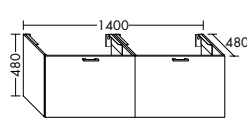

Waschtischunterschränke / Unterschränke für Keramik-Waschtische SYS K1

Waschtischunterschränke / Unterschränke für Keramik-Waschtische SYS K2

WUYH140

Waschtischunterschränke für Mineralguss-Waschtische SYS M2