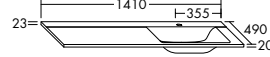

### Mineralguss-Waschtische SYS M2

Weiß Glänzend    Weiß Matt

MWBL060

MWBL090

MWBL120

MWBL140

MWBL141

MWBL160