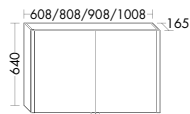

SPRX060/080/090/100
SPRY060/080/090/100*