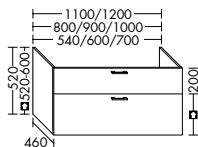

WSDA054/060/070
WSDA080/090/100
WSDA110/120