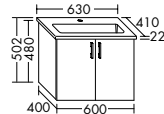

Keramik-Waschtische Bel / Lin20 inkl. Waschtischunterschrank

SFAJ063

Keramik-Waschtische Eqio inkl. Waschtischunterschrank