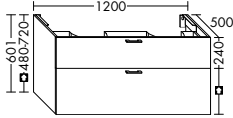

Waschtischunterschränke / Unterschränke für Mineralguss-Waschtische SYS M8

WYIM120

Waschtischunterschränke für Compact-Waschtische

Waschtischunterschränke für Glas-Waschtische SYS G1