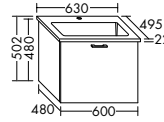

Keramik-Waschtische Bel / Lin20 inkl. Waschtischunterschrank

SGVC063

Keramik-Waschtische Eqio inkl. Waschtischunterschrank