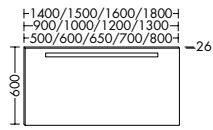

Spiegel mit horizontaler LED-Beleuchtung

SIGP050/060/065/070/080
SIGP090/100/120/130/140
SIGP150/160/180