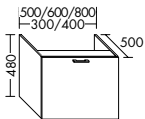

WWGH030/040
WWGH050/060/080