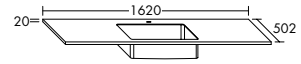

### Mineralguss-Waschtische SYS M41

Weiß Glänzend    Weiß Matt

MWHS122

MWHS142

MWHS162

MWHS182

MWHT152