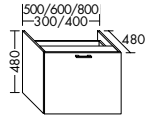

WUGS030/040
WUGS050/060/080