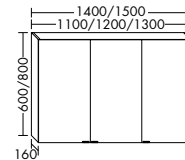

**Spiegelschränke maßflexibel / Wandeinbau möglich**

**Maßflex** Spiegelschrank

SPJC030/040/050  
SPJD030/040/050

SPJE060/080/090/100  
SPJF060/080/090/100

SPJG110/120/130/140/150  
SPJH110/120/130/140/150