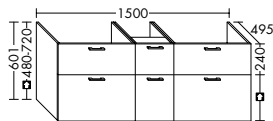

Unterschränke für Mineralguss-Waschtische SYS M2

Waschtischunterschränke / Unterschränke für Mineralguss-Waschtische SYS M3

Waschtischunterschränke / Unterschränke für Mineralguss-Waschtische SYS M41

SHBS150