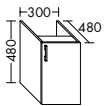

Waschtischunterschränke / Unterschränke für Keramik-Waschtische SYS K1

Waschtischunterschränke / Unterschränke für Keramik-Waschtische SYS K2

WUYJ030

Waschtischunterschränke für Mineralguss-Waschtische SYS M2