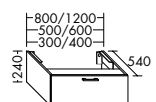

WURU030/040/050
WURU060/080/090/120