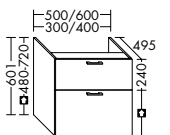

WYME030/040
WYME050/060