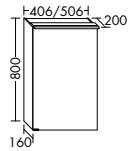

SPRR040/050
SPRS040/050*