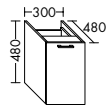

Waschtischunterschränke / Unterschränke für Keramik-Waschtische SYS K1

Waschtischunterschränke / Unterschränke für Keramik-Waschtische SYS K2

WUYK030

Waschtischunterschränke für Mineralguss-Waschtische SYS M2