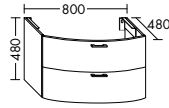

Waschtischunterschränke / Unterschränke für Keramik-Waschtische SYS K1

WUYC080

Waschtischunterschränke / Unterschränke für Keramik-Waschtische SYS K2

Waschtischunterschränke für Mineralguss-Waschtische SYS M2