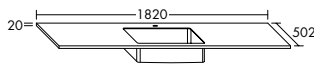

### Mineralguss-Waschtische SYS M41

Weiß Glänzend    Weiß Matt

MWHS122

MWHS142

MWHS162

MWHS182

MWHT152