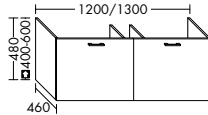

WSBC120/130