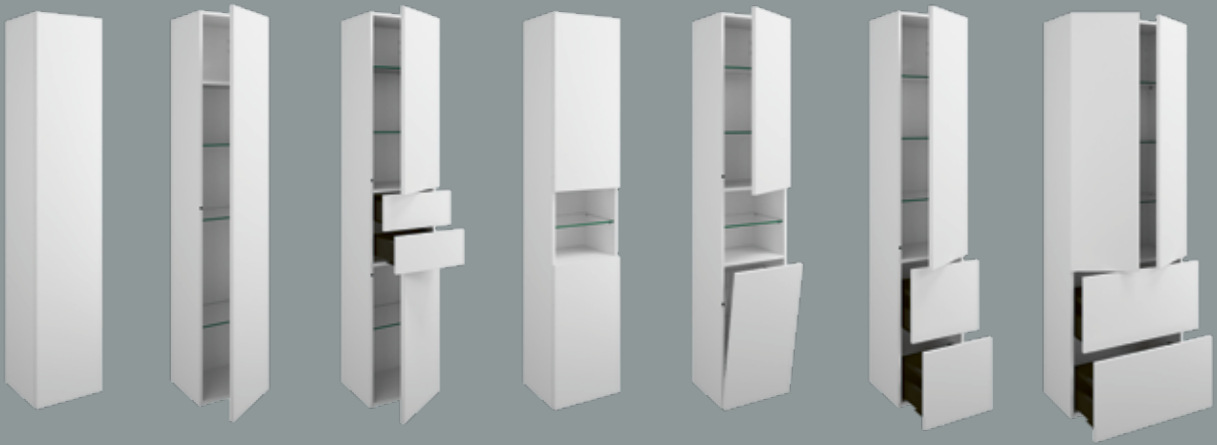

## FÜR KONSOLENPLATTEN

Waschtischunterschranke und Unterschranke, die speziell für die Abdeckung mit Glaskonsolen oder beschichteten MDF-Platten konzipiert sind.

HOCHSCHRÄNKE

Mit einer Höhe von 1760 mm in verschiedenen Breiten und Varianten. Von 300 mm bis maximal 800 mm. Mit und ohne Beleuchtung.

Auch mit Ganzkörperspiegel. Maßanfertigungen sind möglich.

HALBHOCHSCHRÄNKE

Mit einer Höhe von 960 mm, ebenfalls in verschiedenen Breiten und Varianten. Hängeschränke, Wandablagen, Sideboards sowie

eine Bank und ein Rollcontainer komplettieren die Badausstattung mit sys30.