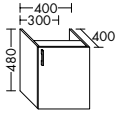

WUYD030/040