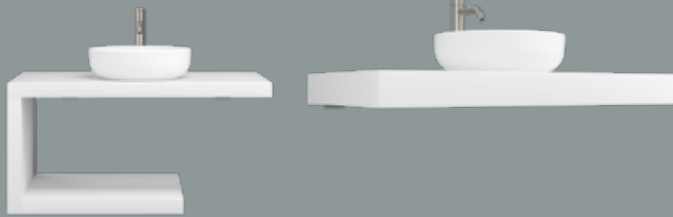

KONSOLEN

Maßflexible Konsolenplatten in sieben verschiedenen Stärken. Glas (10 mm). Feinstein (12 mm). Massivholzplatten (40 mm).