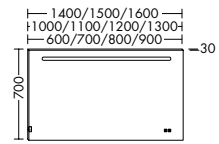

SIIX060/070/080/090/100
SIIX110/120/130/140/150
SIIX160