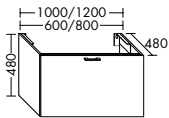

Waschtischunterschränke / Unterschränke für Keramik-Waschtische SYS K2

WUYH060/080
WUYH100/120