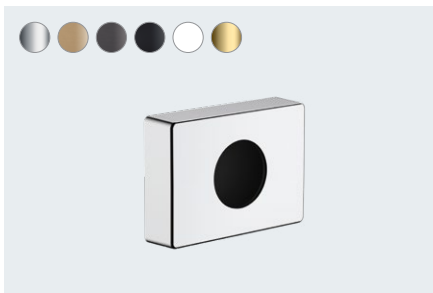

AddStoris
Hygienebeutelspender
41773, -000, -140, -340, -670, -700, -990