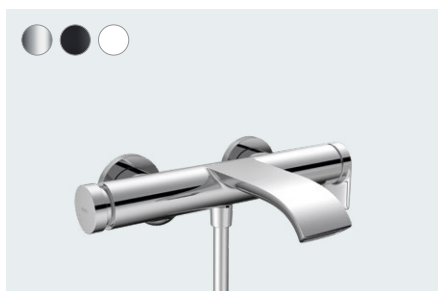

Verfügbar ab 06/2021

Vivenis
Einhebel-Wannenmischer Aufputz
75420, -000, -670, -700