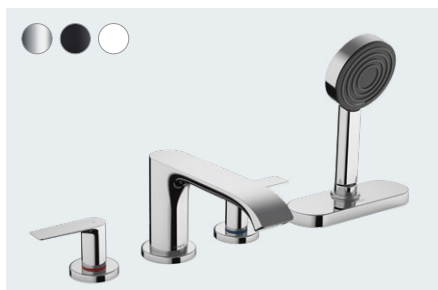

Vivenis
Einhebel-Bidetmischer
mit Zugstangen-Ablaufgarnitur
75200, -000, -670, -700

Verfügbar ab 06/2021

Vivenis
Einhebel-Wannenmischer Aufputz
75420, -000, -670, -700

Vivenis
Einhebel-Brausemischer Aufputz
75620, -000, -670, -700