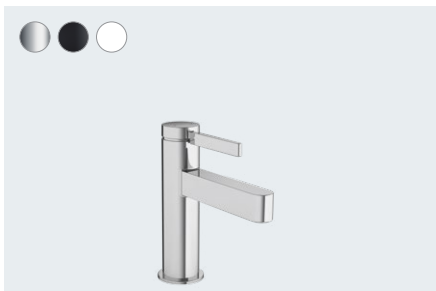

Einfach Code
scannen und
Finoris entdecken.

Finoris

Finoris
Einhebel-Waschtischmischer 100
mit Push-Open Ablaufgarnitur
76010, -000, -670, -700
Standventil 100 für Kaltwasser
ohne Ablaufgarnitur
76013, -000, -670, -700 (o. Abb.)