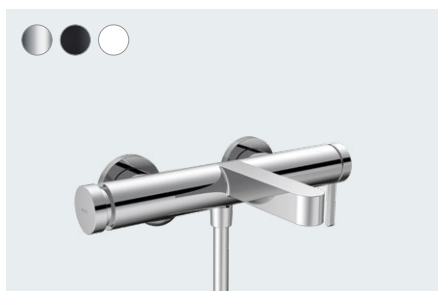

Verfügbar ab 06/2021

Finoris
Einhebel-Wannenmischer Aufputz
76420, -000, -670, -700