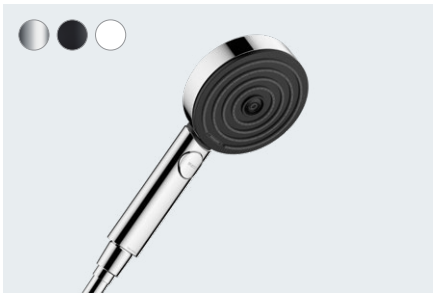

Pulsify

Pulsify Select

Handbrause 105 3jet Relaxation
24110, -000, -670, -700

Handbrause 105 3jet Relaxation EcoSmart
24111, -000, -670, -700