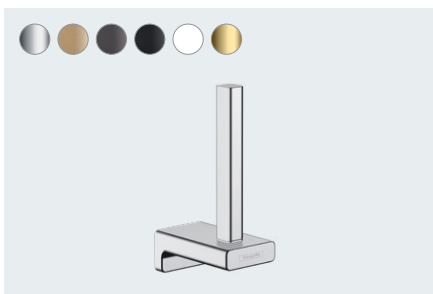

Verfügbar ab 04/2021

AddStoris
 Papierrollenhalter mit Deckel
 # 41753, -000, -140, -340, -670, -700, -990

AddStoris
 Papierrollenhalter ohne Deckel
 # 41771, -000, -140, -340, -670, -700, -990

AddStoris
 Papierrollenhalter mit Ablage
 # 41772, -000, -140, -340, -670, -700, -990