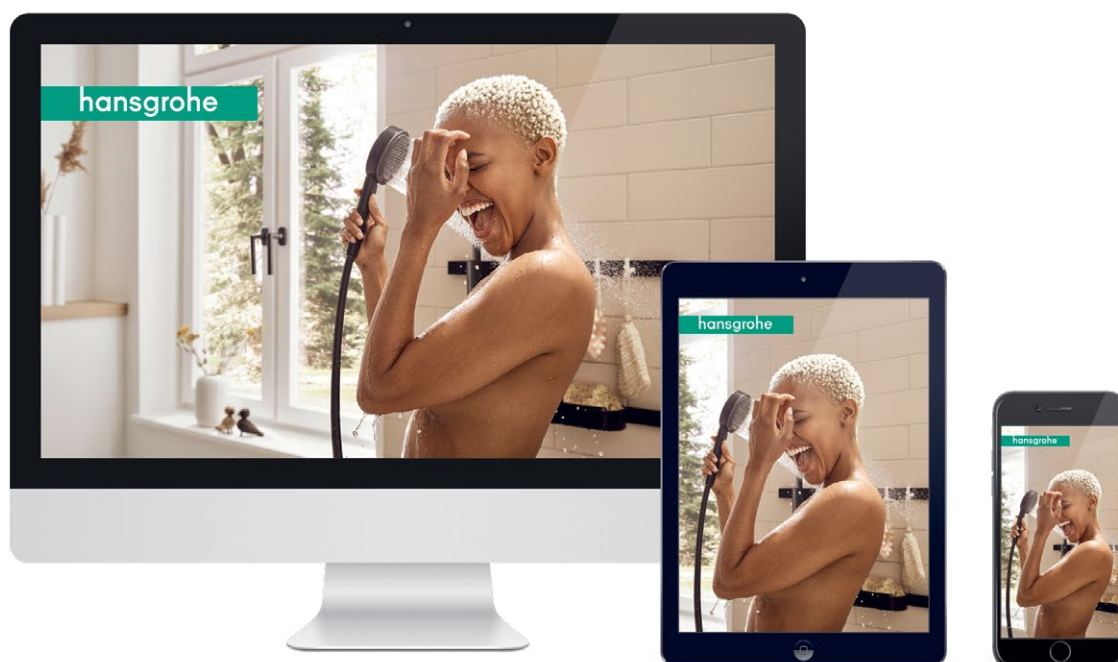

Talis M54

Einhebel-Küchenmischer 270, 1jet
72840, -000, -670, -800

Talis M54

Einhebel-Küchenmischer 270,
Geräteabsperrentil, 1jet
72827, -000, -670, -800

Mehr Informationen und
das Sortiment finden Sie unter
hansgrohe.de/TalisM54

Erläuterungen zu den Oberflächen, Technologien und
Strahlarten finden Sie am Ende der Broschüre.

Online mehr entdecken – sich registrieren und aktuell bleiben

Sie wollen noch mehr erfahren? Registrieren Sie sich einfach online und Sie werden immer als Erster über alles Neue rund um hansgrohe informiert. Wir freuen uns auf Sie!

Einfache und schnelle Reinigung und Wartung der Oberflächen.

Verteilt das Wasser auf der großflächigen Strahlscheibe. So wird der gesamte Körper von Wohlfühltropfen umhüllt.

Durch die verstellbare Kopfbrause kann der Wasserstrahl individuell angepasst werden.