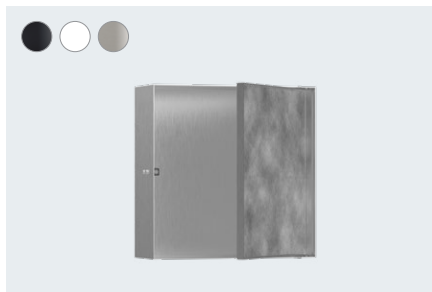

XtraStoris Rock
Wandnische
mit befließbarer Tür 30 x 30 x 10 cm
56085, -670, -700, -800

Wandnische
mit befließbarer Tür 30 x 30 x 14 cm
56091, -670, -700, -800 (o. Abb.)