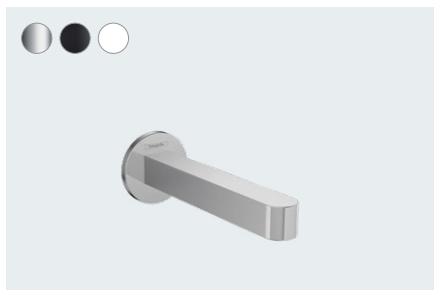

Finoris
Wanneneinlauf
76410, -000, -670, -700