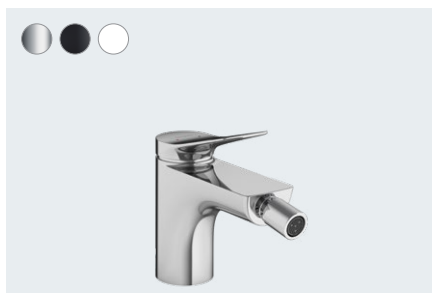

Vivenis
Einhebel-Bidetmischer
mit Zugstangen-Ablaufgarnitur
75200, -000, -670, -700