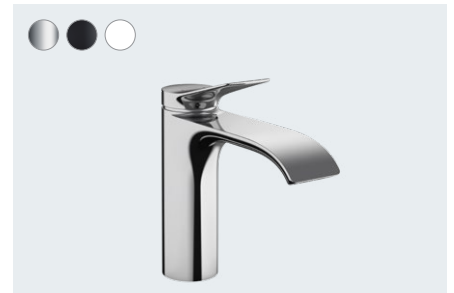

Vivenis
Einhebel-Waschtischmischer 110
mit Zugstangen-Ablaufgarnitur
75020, -000, -670, -700

Einhebel-Waschtischmischer 110
ohne Ablaufgarnitur
75022, -000, -670, -700