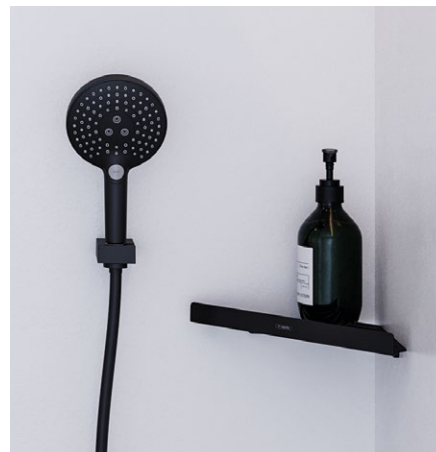

Mehr Informationen und das Sortiment finden Sie unter [hansgrohe.de/WallStoris](https://www.hansgrohe.de/WallStoris)

AddStoris

Vervollständigen Sie Ihr
Badezimmer

Alles immer schön und griffbereit

Sie kennen das bestimmt: Alles in Ihrem wunderschönen Bad ist gut verstaut, nichts stört das Gesamtbild. Bis auf ein paar Kleinigkeiten, die Sie mehrmals täglich brauchen. Zum Händewaschen oder Zähneputzen vielleicht. Nur, wohin damit? Vor allem: Wo finden diese essentiellen Produkte einen passenden Platz, der nicht stört und auch hübsch anzusehen ist?

AddStoris ist unsere Antwort darauf. Damit haben Sie häufig genutzte Artikel wie Seifenspender oder Becher immer griffbereit – ganz unaufdringlich und formschön. Diese Accessoire-Linie passt mit ihrem flächigen und minimalistischen Design optisch perfekt zu den hangrohe Armaturen in Ihrem Bad.