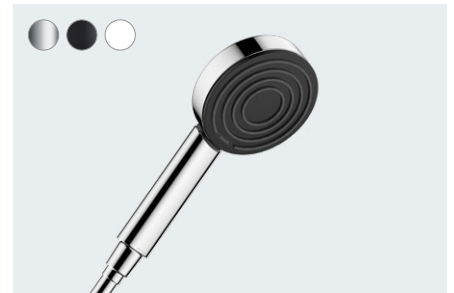

Pulsify

Handbrause 105 1jet
24120, -000, -670, -700

Handbrause 105 1jet Green
24121, -000, -670, -700