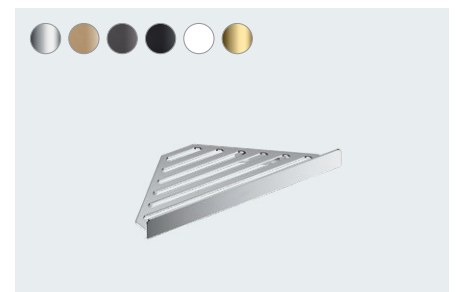

AddStoris
Seifenkorb
41741, -000, -140, -340, -670, -700, -990