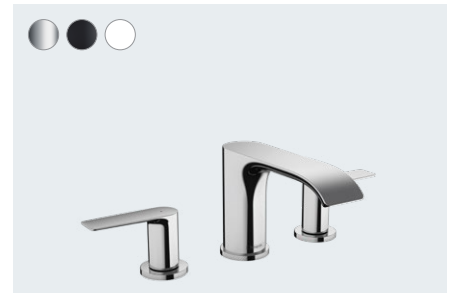

Vivenis
3-Loch Waschtischmischer 90
mit Zugstangen-Ablaufgarnitur
75033, -000, -670, -700