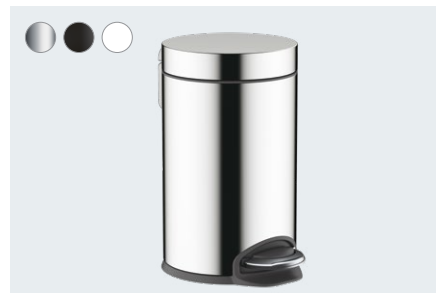

AddStoris
Treteimer
41775, -000, -670, -700