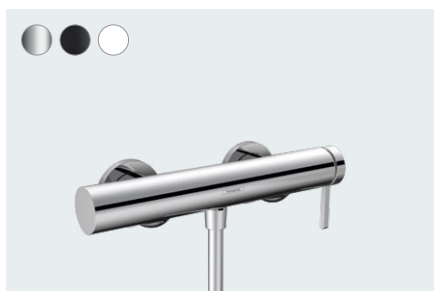

3-Loch Waschtischarmatur 160
mit Push-Open Ablaufgarnitur
76034, -000, -670, -700 (o. Abb.)

Finoris
Einhebel-Bidetmischer
mit Push-Open Ablaufgarnitur
76200, -000, -670, -700

Verfügbar ab 06/2021

Finoris
Einhebel-Wannenmischer Aufputz
76420, -000, -670, -700