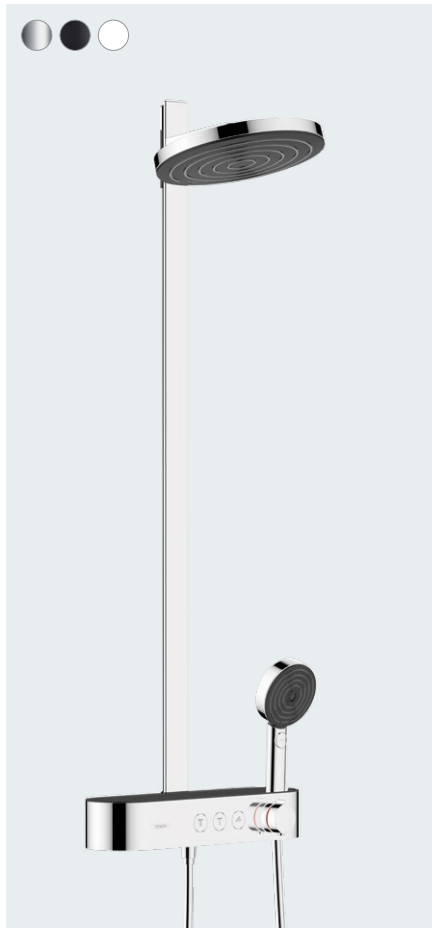

Pulsify

Showerpipe 260 2jet
mit ShowerTablet Select 400
24240, -000, -670, -700

Showerpipe 260 2jet EcoSmart
mit ShowerTablet Select 400
24141, -000, -670, -700