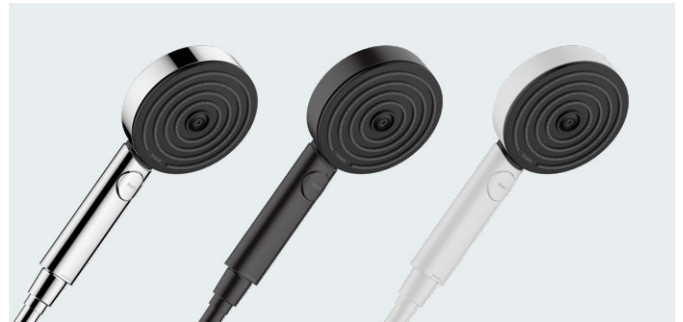

Die Möglichkeiten der Individualisierung sind so vielseitig wie Sie.

Mit Pulsify wird Ihr Bad zu Ihrem persönlichsten Raum, denn Sie können sich komplett entfalten. Aus dem großen Sortiment und den drei Oberflächen Chrom, Mattschwarz und Mattweiß gestalten Sie ein individuelles Aussehen ganz nach Ihren Vorstellungen. Neben Produkten für Aufputzinstallationen, wie Showerpipes, können Sie auch zwischen Lösungen für eine Unterputzinstallation wählen.