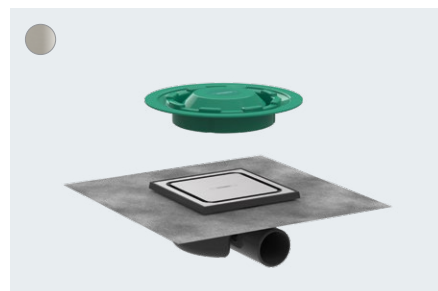

Verfügbar ab 07/2021

uBox universal

Grundkörper Duschrinnen Ablaufgehäuse
für flache Installation
01000180

uBox universal

Grundkörper Duschrinnen Ablaufgehäuse
für Standardinstallationen
01001180

Grundkörper Duschrinnen Ablaufgehäuse
für vertikale Installationen
01002180 (o. Abb.)