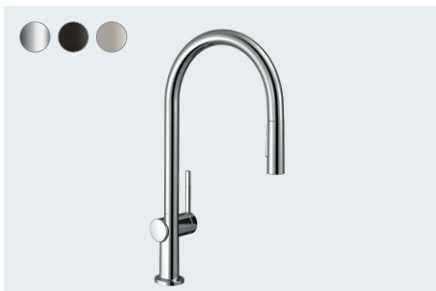

Talis M54

Talis M54

Einhebel-Küchenmischer 210,
Ausziehbrause, 2jet, sBox
72801, -000, -670, -800

Einhebel-Küchenmischer 210,
Ausziehbrause, 2jet
72800, -000, -670, -800

Einhebel-Küchenmischer 210,
Eco, Ausziehbrause, 2jet
72842, -000