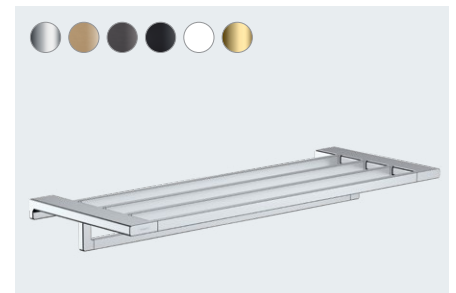

AddStoris
Handtuchablage mit Handtuchhalter
41751, -000, -140, -340, -670, -700, -990