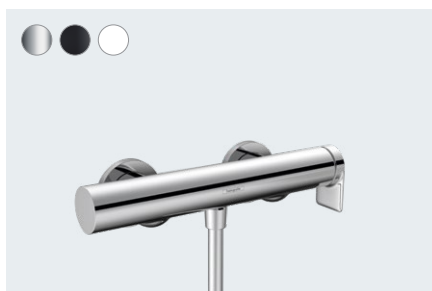

Vivenis
Einhebel-Brausemischer Aufputz
75620, -000, -670, -700