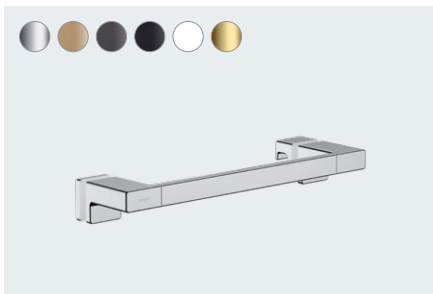

AddStoris
Duschtürgriff
41759, -000, -140, -340, -670, -700, -990

Mehr Informationen und das Sortiment finden Sie unter hansgrohe.de/AddStoris