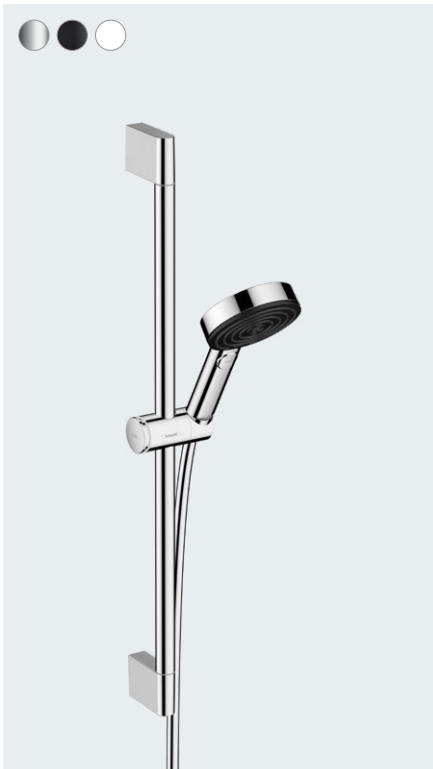

Pulsify Select

Brauseset 105 3jet Relaxation
mit Brausestange 65 cm
24160, -000, -670, -700

Brauseset 105 3jet Relaxation EcoSmart
mit Brausestange 65 cm
24161, -000, -670, -700

Brauseset 105 3jet Relaxation
mit Brausestange 90 cm
24170, -000, -670, -700 (o. Abb.)

Brauseset 105 3jet Relaxation EcoSmart
mit Brausestange 90 cm
24171, -000, -670, -700 (o. Abb.)