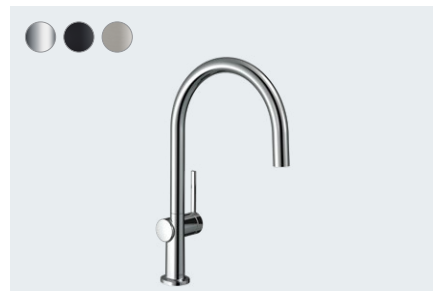

Einfach Code scannen und Talis M54 entdecken.

Talis M54

Talis M54

Einhebel-Küchenmischer 210,
Ausziehbrause, 2jet, sBox
72801, -000, -670, -800

Einhebel-Küchenmischer 210,
Ausziehbrause, 2jet
72800, -000, -670, -800

Einhebel-Küchenmischer 210,
Eco, Ausziehbrause, 2jet
72842, -000

Talis M54

Einhebel-Küchenmischer 210,
Ausziehauslauf, 1jet, sBox
72803, -000, -670, -800

Einhebel-Küchenmischer 210,
Ausziehauslauf, 1jet
72802, -000, -670, -800