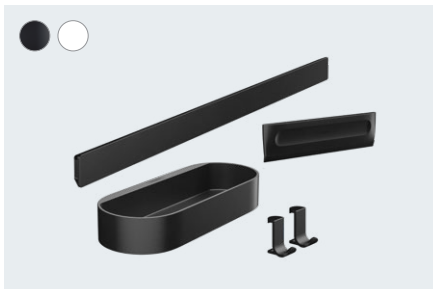

WallStoris
Duschset
27967, -670, -700