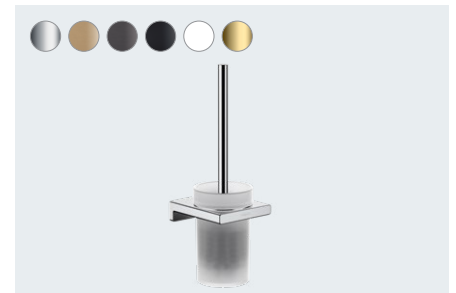

AddStoris
Toilettenbürstenhalter Wandmontage
41752, -000, -140, -340, -670, -700, -990