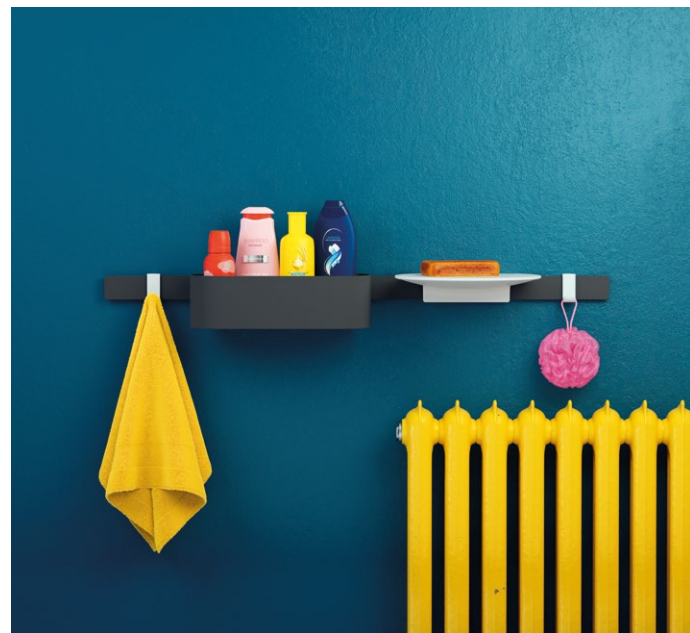

WallStoris ist das flexible Aufbewahrungssystem, das Ihnen diese innere Ausgeglichenheit verschafft. Das Prinzip ist denkbar einfach, aber umso individueller: Eine Leiste mit modularen Accessoires und unendlich vielen Kombinationsmöglichkeiten. Entscheiden Sie sich für eine Leistenlänge und richten Sie die Wand ganz nach Ihrem Bedarf und Geschmack ein. Ob Regale, Ablagen, Haken oder sogar Körbe: Sie können die Module auf bis zu 40.000 verschiedene Arten zusammenstellen. Verabschieden Sie sich vom Chaos. Ordnung im Bad war noch nie so beruhigend.