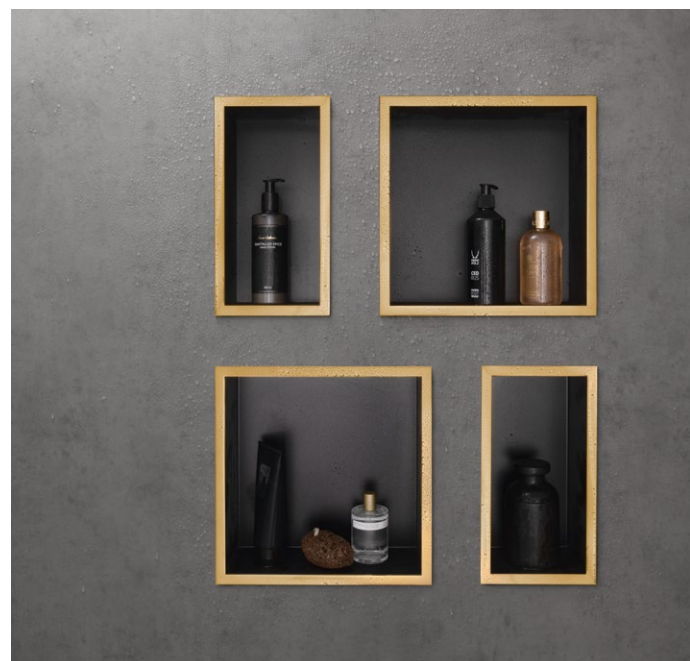

Mehr Informationen und das Sortiment finden Sie unter hansgrohe.de/AddStoris

XtraStoris

Stauraum fürs Traumbad

Design, das sich nützlich macht

Sie haben sich mit viel Liebe ein Bad ausgesucht. Auf gutes Design und hochwertige Qualität Wert gelegt und freuen sich, wie perfekt es in Ihrem Zuhause aussieht. Diesen Eindruck wollen Sie bewahren – aber Sie wissen, dass viele Pflegeprodukte und Sanitärartikel irgendwo untergebracht werden müssen.

Wir wollen, dass diese praktischen Umstände Ihre Freude niemals trüben. Mit XtraStoris bieten wir Ihnen eine in die Wand eingelassene Aufbewahrungslösung, die genauso gut aussieht wie Ihr Bad – und Ihnen ultimative Bewegungsfreiheit erlaubt. Wählen Sie aus unterschiedlichen Farben und Abmessungen die ideale Designergänzung zu Ihren vorhandenen Duschprodukten. Mit XtraStoris wird die Herausforderung Stauraum zu einer Lösung, die Ihnen und Ihrer Familie viele Jahre lang Freude garantiert.