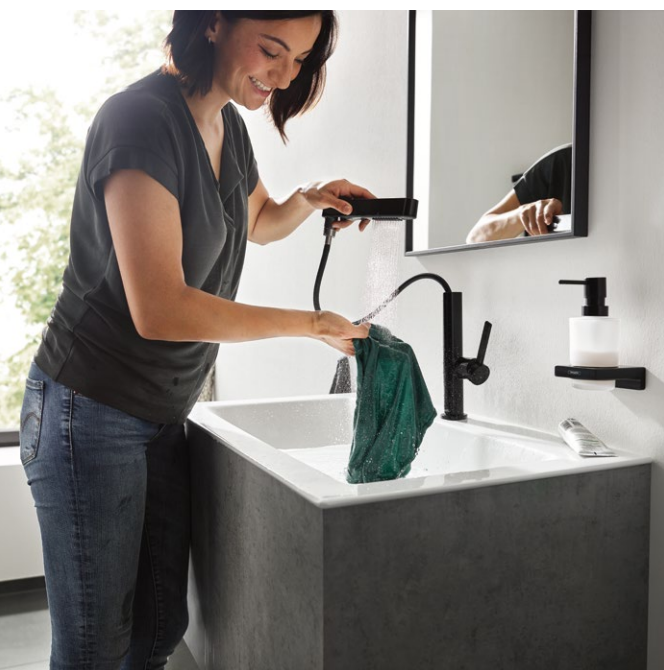

Entdecken Sie eine versteckte bahnbrechende Innovation.

Eine subtil ins schlanke Design integrierte Auszugsbrause gleitet nach jeder Benutzung sanft in ihre Ausgangsposition zurück – bereit für den nächsten Einsatz. Genießen Sie Anpassungsfähigkeit in vier Dimensionen: bei der Wassermenge, Wassertemperatur, der Strahlart und beim flexiblen Auslauf. Mit drei verfügbaren Oberflächen fügt sich Finoris optisch perfekt in jede Badgestaltung ein.