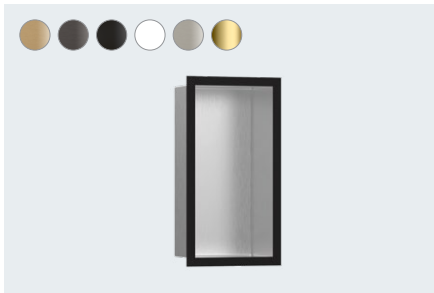

Verfügbar ab 07/2021

XtraStoris Individual
Wandnische Brushed Stainless Steel
mit Designrahmen 30 x 15 x 10 cm
56094, -140, -340, -670, -700, -800, -990