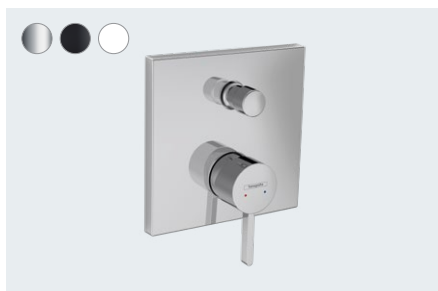

Finoris
Einhebel-Wannenmischer Unterputz
76415, -000, -670, -700

Einhebel-Wannenmischer Unterputz
mit integrierter Sicherungskombination nach EN1717
76416, -000, -670, -700

Grundkörper iBox universal
01800180 (o. Abb.)