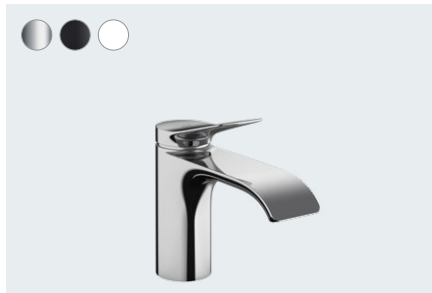

Vivenis
Standventil 80 für Kaltwasser
ohne Ablaufgarnitur
75013, -000, -670, -700