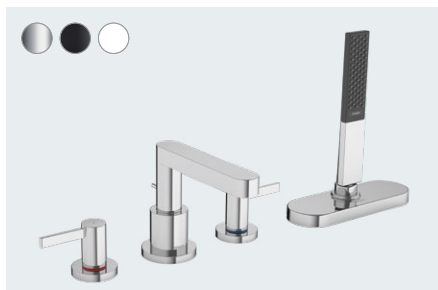

Finoris
4-Loch Wannenrandarmatur mit sBox
76444, -000, -670, -700

Grundkörper für 4-Loch Wannenrandarmatur
13440180 (o. Abb.)