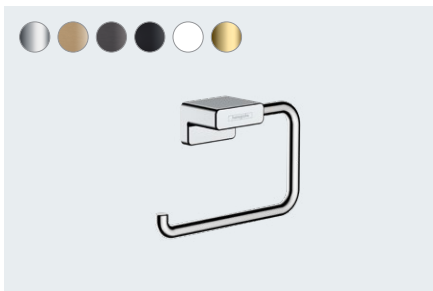

AddStoris
Papierrollenhalter ohne Deckel
41771, -000, -140, -340, -670, -700, -990