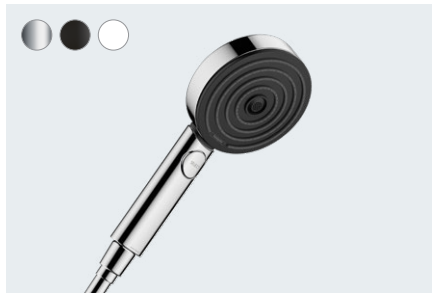

Einfach Code
scannen und
Pulsify entdecken.

Pulsify

Pulsify Select

Handbrause 105 3jet Relaxation
24110, -000, -670, -700

Handbrause 105 3jet Relaxation EcoSmart
24111, -000, -670, -700

Pulsify Select

Handbrause 105 3jet Activation
24100, -000, -670, -700