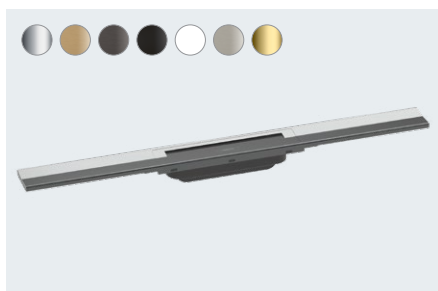

RainDrain Flex

Fertigset Duschrinne 70 cm
kürzbar zur freien Montage
56043, -000, -140, -340, -670, -700, -800, -990

Fertigset Duschrinne 80 cm
kürzbar zur freien Montage
56044, -000, -140, -340, -670, -700, -800, -990
(o. Abb.)

Fertigset Duschrinne 90 cm
kürzbar zur freien Montage
56045, -000, -140, -340, -670, -700, -800, -990
(o. Abb.)

Fertigset Duschrinne 100 cm
kürzbar zur freien Montage
56046, -000, -140, -340, -670, -700, -800, -990
(o. Abb.)

Fertigset Duschrinne 120 cm
kürzbar zur freien Montage
56047, -000, -140, -340, -670, -700, -800, -990
(o. Abb.)