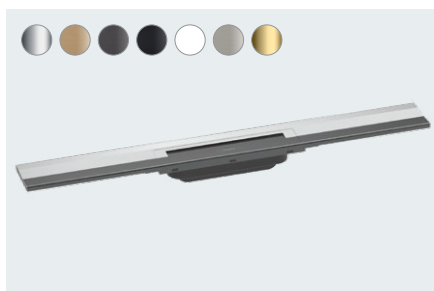

RainDrain Flex

Fertigset Duschrinne 70 cm
kürzbar zur Wandmontage
56050, -000, -140, -340, -670, -700, -800, -990

Fertigset Duschrinne 80 cm
kürzbar zur Wandmontage
56051, -000, -140, -340, -670, -700, -800, -990
(o. Abb.)

Fertigset Duschrinne 90 cm
kürzbar zur Wandmontage
56052, -000, -140, -340, -670, -700, -800, -990
(o. Abb.)

Fertigset Duschrinne 100 cm
kürzbar zur Wandmontage
56053, -000, -140, -340, -670, -700, -800, -990
(o. Abb.)

Fertigset Duschrinne 120 cm
kürzbar zur Wandmontage
56054, -000, -140, -340, -670, -700, -800, -990
(o. Abb.)

Verfügbar ab 07/2021