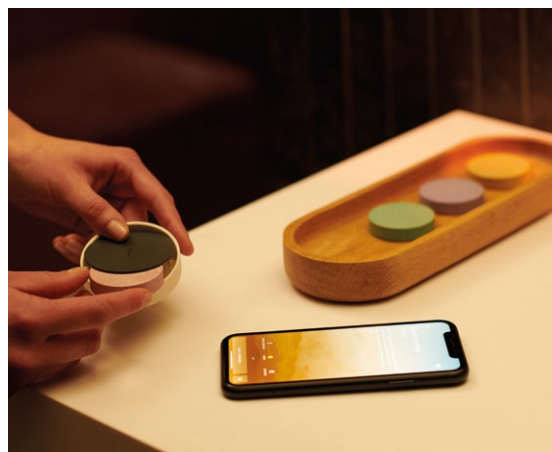

Wir vereinen Wasser, Sound, Duft, Bilder und Licht zu fühlbaren Sensationen.

Guten Morgen

Ein sanfter Sonnenaufgang, belebender Sound und wechselnde Strahlrhythmen aktivieren Sie für einen neuen Tag.

Erholung

Genießen Sie nach dem Sport ein regenerierendes Programm aus wechselnden Strahlstärken für Ihre beanspruchten Körperpartien.

Vitalität

Spüren Sie, wie anregende Wechselduschen Ihren Kreislauf, Stoffwechsel und Ihr Nervensystem nachhaltig stärken.

Entspannung

Das entschleunigende Szenario mit angenehmen Klängen und warmem Wasser, bei dem Sie jeden Stress vergessen.

Schönheit

Ihr ultimatives Verwöhnprogramm mit warmem Regen, sanfter Gesichtsdusche und stimulierender Kopfmassage.

Natur

Begeben Sie sich auf eine Reise durch den Schwarzwald mit Naturklängen, Nadelduft, harmonischen Bildern und wohlig warmen Tropfen.

Gute Nacht

Kommen Sie zur Ruhe mit beruhigender Lichtstimmung, zarten Aromen und einer Decke aus feinsten Wassertropfen auf Ihrer Haut.