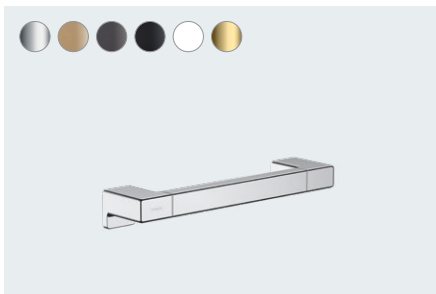

AddStoris
Haltestange
41744, -000, -140, -340, -670, -700, -990