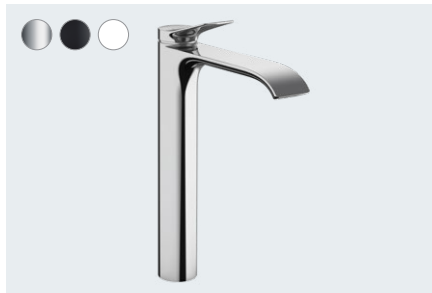

Vivenis
Einhebel-Waschtischmischer 250 für Waschschüsseln
mit Zugstangen-Ablaufgarnitur
75040, -000, -670, -700

Einhebel-Waschtischmischer 250 für Waschschüsseln
ohne Ablaufgarnitur
75042, -000, -670, -700