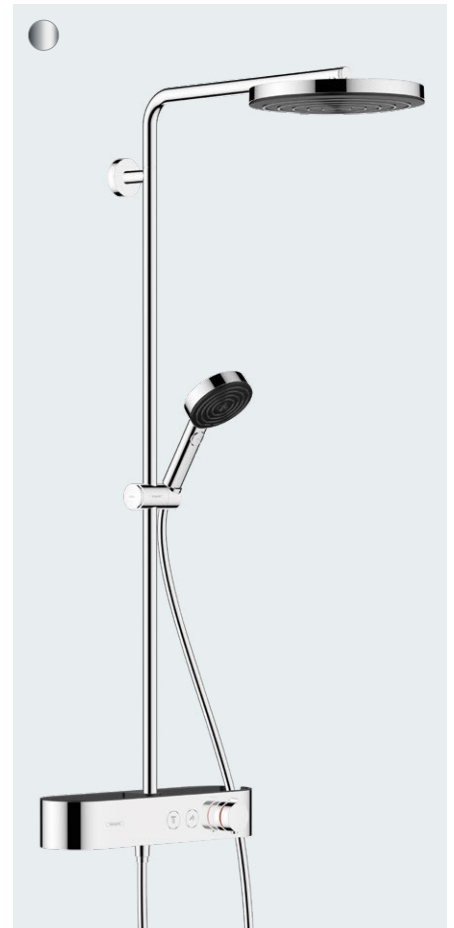

Pulsify

Showerpipe 260 1jet
mit ShowerTablet Select 400
24220, -000

Showerpipe 260 1jet EcoSmart
mit ShowerTablet Select 400
24221, -000

Showerpipe 260 1jet
mit Wannenthermostat ShowerTablet Select 400
24230, -000 (o. Abb.)